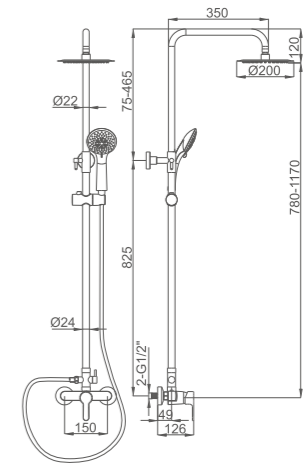

# SQUARE

Ø35

- Ducha columna**  
Cartucho 35  
Flexo de ducha 170cm doble grapado cromado  
Mango de ducha 5 posiciones
- Shower column**  
35 Cartridge  
Double locked chromed shower Hose - 170cm  
5 positions hand shower