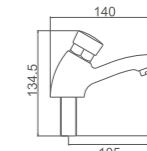

- **Grifo temporizado lavabo**
  Aireador de latón con núcleo interno Neoperl
- **Timing faucet for Basin**
  Brass aerator with Neoperl inner core