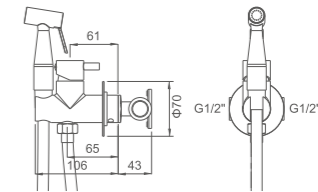

- Shattaf empotrado para ducha higiénica latón
  Flexo ducha cromado 120mm
- Concealed bidet mixer with shattaf
  Brass shattaf
  Chromed shower hose 120mm

Ref: M22018 10