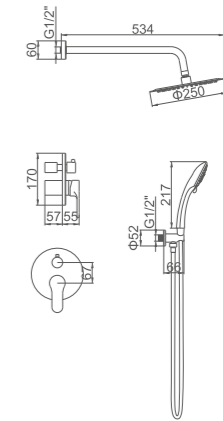

## CONJUNTOS DE DUCHA CON BARRA

- Set Ducha empotrada doble función**  
 Rociador redondo INOX 250MM  
 Cartucho 40  
 Caja ABS empotrada  
 Flexo de ducha 170cm doble  
 grapado cromado con antirretorno  
 Mango de ducha 5 posiciones
- Double functions concealed shower set**  
 Round SUS304 chromed shower head, DIA.250mm  
 40 Cartridge  
 ABS Box  
 Double locked 170cm shower hose, Chromed  
 5 position hand shower