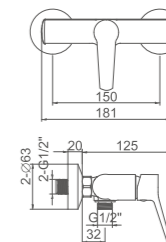

- **Ducha negra**
  Cartucho 25 gran caudal
  Flexo de ducha negro 150cm,
  Mango de 3 posiciones negro
- **Shower mixer black**
  Enlarged flow-rate 25mm cartridge
  Chromed shower hose 150cm,
  3-function hand shower

ACS / FX62-1

Ref: M12026B