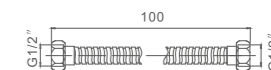

Ref: M20104 40

- Flexo de ducha 100 cm (EPDM) doble grapado, 2 x tuerca hexagonal de latón - cromado
- Shower hose 100cm (EPDM), double locked 2 x hexagon brass nut - chromed

Ref: M20106 40