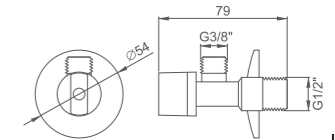

- Llave de escuadra 3/8x1/2
- 3/8x1/2 angle valve (2 pcs/box)

Ref: M22008A 120

- Llave de escuadra 1/2x1/2
- Angle valve (2 pcs/box)

Ref: M22008 120