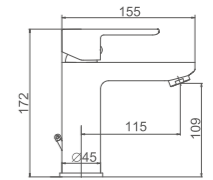

ACS / HU10FX36-2

Ref: M11302 10