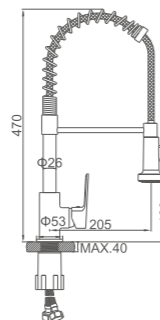

ACS / HU10FX67-35

Ref: M14006B 10