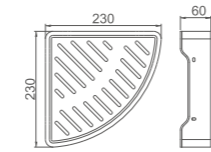

- Estante rinconera
  Instalación con tornillos
  Instalación con pegamento
- Conner basket
  Screw installation
  Glue installation

Ref: M34029 20