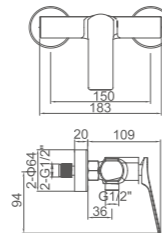

ACS / FX58

Ref: M15004 10

- Ducha**  
Cartucho 25 gran caudal  
Flexo de ducha cromado 170cm,  
Mango de 3 posiciones
- Shower mixer**  
Enlarged flow-rate 25mm cartridge  
Chromed shower hose 170cm,  
3-function hand shower