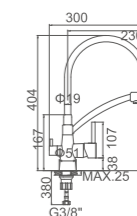

ACS / HU10FX48-1

Ref: M22128Y-2 10