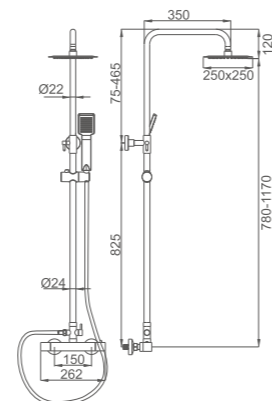

- **Set termostático**
  Cartucho termostático de latón con tecnología alemana
  Flexo de ducha 170cm doble grapado cromado
  Barra deslizable
  Mango de ducha 1 posición
- **Thermostatic set**
  Thermostatic cartridge in brass with German technology
  Double locked shower hose-chromed 170cm
  Variable shower column
  Single position hand shower