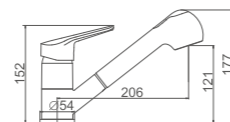

ACS / HU10FX67-40

Ref: M14550 10