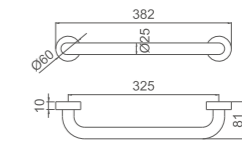

# COMPLEMENTOS DE BAÑO

- Asa bañera
- "L" Grab bar

Ref: M34017  30

- Asa bañera
- Grab bar

Ref: M34018  30

- Ganchos Adhesivos inox
- SS hook - screw free

Ref: M34251A  50

- Ganchos Adhesivos negro
- Black SS hook - screw free