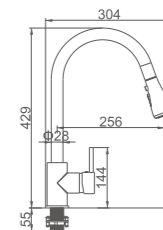

ACS / HU10FX48-1

Ref: M22136B