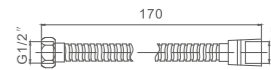

Ref: M20104 40

- Flexo de ducha 100 cm (EPDM) doble grapado, 2 x tuerca hexagonal de latón - cromado
- Shower hose 100cm (EPDM), double locked 2 x hexagon brass nut - chromed

Ref: M20106 40