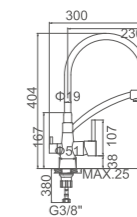

ACS / HU10FX48-1

Ref: M22128B-2 10