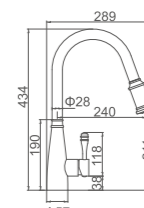

ACS / HU10FX48-1

Ref: M22134T