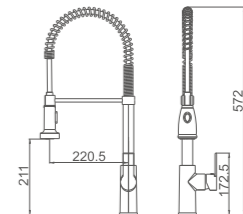

ACS / HU10FX48-1

Ref: M22143B 10

- Cocina vertical-mango extraíble  
Cartucho 35  
Aireador 2 posiciones  
Largo flexo de mango extraíble de 1,8m  
Latiguillos F3/8\*M10\*1
- Pull-out spray kitchen mixer  
35 Cartridge  
2-function spray head  
Pull-out hose 180cm  
F3/8-M10\*1 flexible hose