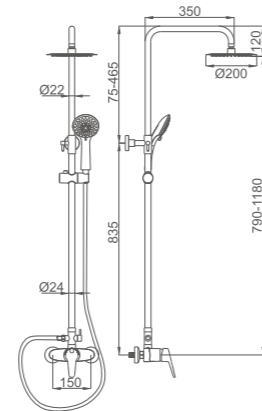

- **Ducha columna**
  Cartucho 40
  Flexo de ducha 170cm doble grapado cromado
  Mango de ducha 5 posiciones
- **Shower column**
  40 Cartridge
  Double locked chromed shower Hose - 170cm
  5 position hand shower