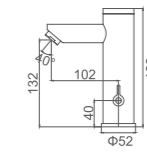

- **Grifo lavabo con sensor**
  Cartucho 35
  Aireador de latón con núcleo interno Neoperl
  Latiguillos F3/8*M10*1
- **Sensor faucet**
  35 Cartridge
  Neoperl aerator with brass ring
  Flexible hose F3/8*M10*1