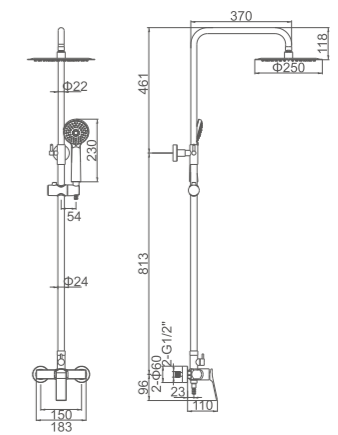

ACS

Ref: M17004B 6