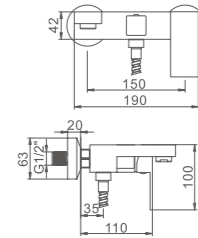

ATENAS

- **Lavabo**
  Cartucho 26 gran caudal
  Aireador Neoperl antical limpieza fácil
  Latiguillos F3/8*M10*1
- **Basin mixer**
  Enlarged flow-rate 26mm cartridge
  Smart lime cleaning Neoperl aerator
  F3/8-M10*1 flexible hose

Ø25

ACS / FX58

Ref: M11005 10

- **Lavabo alto**
  Cartucho 26 gran caudal
  Aireador Neoperl antical limpieza fácil
  Latiguillos F3/8*M10*1
- **High basin mixer**
  Enlarged flow-rate 26mm cartridge
  Smart lime cleaning Neoperl aerator
  F3/8-M10*1 flexible hose

Ø25

ACS / FX58

Ref: M11105 10

- **Lavabo empotrado**
  Cartucho 35
  Aireador Neoperl antical limpieza fácil
- **Concealed basin mixer**
  35 cartridge
  Smart lime cleaning Neoperl aerator

Ø35

ACS / HU10FX67-35

Ref: M11505 8

- **Bidé**
  Cartucho 26 gran caudal
  Aireador Neoperl
  Latiguillos F3/8*M10*1
- **Bidet mixer**
  Enlarged flow-rate 26mm cartridge
  F3/8-M10*1 flexible hose

Ø25

ACS / FX58

Ref: M15005 10

- **Ducha**
  Cartucho 35
  Flexo de ducha cromado 170cm,
  Mango de 3 posiciones
- **Shower mixer**
  35 cartridge
  Chromed shower hose 170cm,
  3-function hand shower

Ø35

ACS

Ref: M12005 8

ATENAS

- **Baño**
  Cartucho 35
  Flexo de ducha cromado 170cm,
  Mango de 3 posiciones
  Aireador Neoperl antical limpieza fácil
  Inversor giratorio 90 grados
- **Bath mixer**
  35 cartridge
  Chromed shower hose 170cm,
  3-function hand shower
  Smart lime cleaning Neoperl aerator
  Divertor 90 degree

Ø35

ACS

Ref: M13005 8

- **Ducha Columna**
  Cartucho 35
  Flexo de ducha cromado 170cm,
  Mango de 3 posiciones,
  Rociador inox 250mm
  Inversor giratorio 90 grados
- **Shower column**
  35 cartridge
  Chromed shower hose 170cm,
  3-function hand shower,
  Dia. 250mm chromed SS shower head
  Divertor 90 degree

Ø35

ACS

Ref: M17005 6