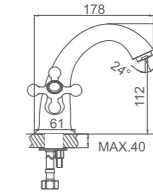

## LUCCA

- Monobloc lavabo**  
Montura cerámica  
Aireador con núcleo interno Neoperl  
Latiguillos INOX F3/8\*M10\*1
- Mixer basin**  
90° turn brass cartridge  
Aerator with Neoperl inner core  
Flexible hose INOX F3/8\*M10\*1