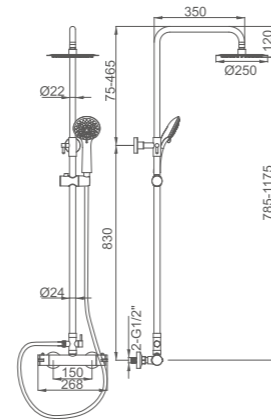

- **Set termostático**
  Cartucho termostático de latón con tecnología alemana
  Flexo de ducha 170cm doble grapado cromado
  Barra deslizable
  Mango de ducha 5 posiciones
- **Thermostatic set**
  Thermostatic cartridge in brass with German technology
  Double locked shower hose-chromed 170cm
  Variable shower column
  5 position hand shower