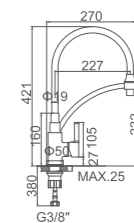

8 436560 665014

ACS / HU10FX48-1

Ref: M22129-9 10