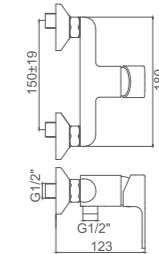

ACS / HU10FX67-35

Ref: M12022W 10