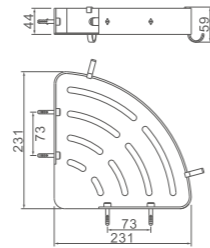

Ref: M34033 20