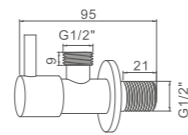

# COMPLEMENTOS

- Válvula escuadra 3/8 cierre cerámico
- 3/8\*1/2 angle valve

Ref: M22007-1 120

- Válvula escuadra 1/2 cierre cerámico
- 1/2\*1/2 angle valve

Ref: M22007 120

- Válvula para ducha higienica con salida cisterna
- 2 outlet angle valve