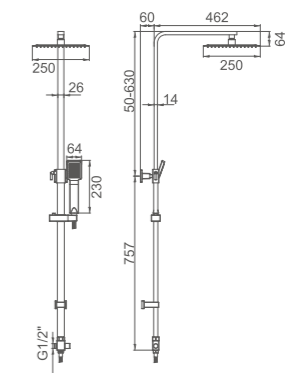

ACS

Ref: M20704 6

- Conjunto de ducha con barra**  
 Rociador redondo 250\*250mm  
 Flexo de ducha cromado 1,7m  
 Mango de 1 posiciones
- Shower column w/o faucet**  
 Dia.250\*250mm shower head  
 Silicon shower hose 170cm  
 1-function hand shower