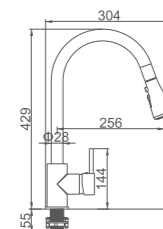

ACS / HU10FX48-1

Ref: M22136