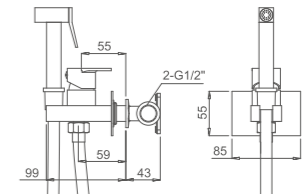

- Shattaf empotrado para ducha higiénica latón
  Flexo ducha cromado 120mm
- Concealed bidet mixer with shattaf
  Brass shattaf
  Chromed shower hose 120mm

Ref: M22019 10