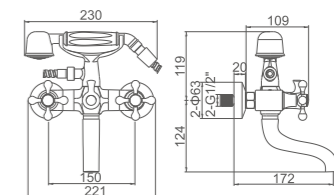

ACS / FX52 FX52-1

Ref: M13052 10