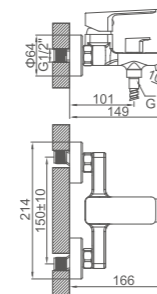

ACS / HU10FX67-35

Ref: M13206Y 10