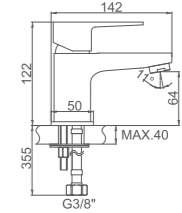

ACS / HU10FX36-2

Ref: **M11357** 10