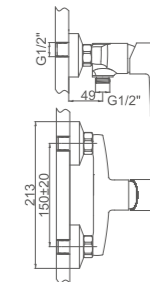

ACS / HU10FX67-35

Ref: **M15057** 10

- Ducha**  
Cartucho 35  
Flexo de ducha 170cm doble grapado cromado  
Mango de ducha 1 posición
- Shower**  
35 Cartridge  
Double locked chromed shower Hose - 170cm  
Single position hand shower