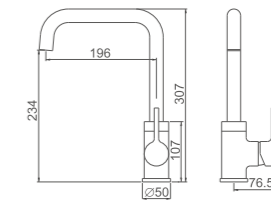

## GRIFERIA DE COCINA

- **Cocina vertical blanco**  
 Cartucho 35  
 Aireador de Latón con núcleo interno Neoperl  
 Latiguillos F3/8\*M10\*1
- **Kitchen mixer - white color painting**  
 35 Cartridge  
 Neoperl aerator with brass ring  
 Flexible hose F3/8\*M10\*1