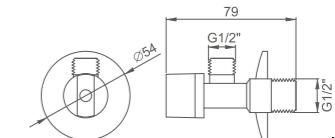

- Llave de escuadra 3/8x1/2
- 3/8x1/2 angle valve (2 pcs/box)

Ref: M22008A 120

- Llave de escuadra 1/2x1/2
- Angle valve (2 pcs/box)

Ref: M22008 120