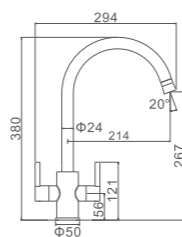

# COMPLEMENTOS

- Cocina con dos mandos  
Aireador 2 posiciones  
Latiguillos De F3/8 \* M10\*1
- Two-handle kitchen mixer  
2-function spray head  
F3/8\*M10\*1 Flexible hose

ACS

Ref: M22140 

- Cocina con dos mandos  
Aireador 2 posiciones  
Latiguillos De F3/8 \* M10\*1
- Two-handle kitchen mixer  
2-function spray head  
F3/8\*M10\*1 Flexible hose