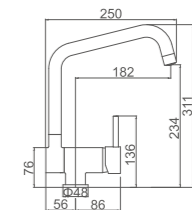

ACS / FX31

Ref: M22106 10