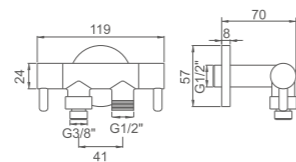

- Válvula con dos vías de salida de agua
- 2 outlet angle valve