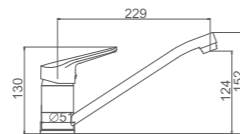

ACS / HU10FX67-40

Ref: M14450 10