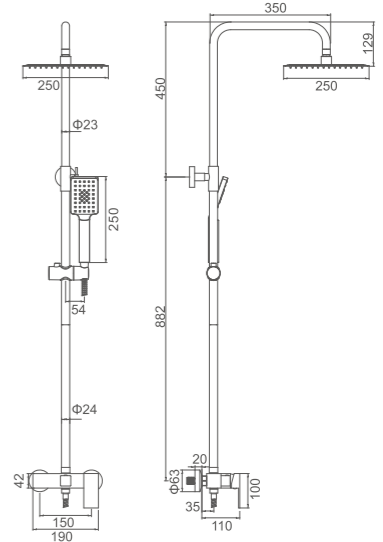

Ø35

ACS

Ref: M17005 6