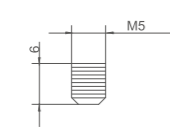

- Tornillo maneta
- Screw for handle

Ref: M90201