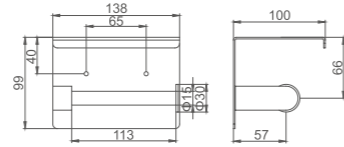

# COMPLEMENTOS

- Portarrollos con tapa  
Instalación con tornillos  
Instalación con pegamento
- Toilet paper holder  
Screw installation  
Glue installation

Ref: M34050 50

- Portarrollos negro  
Black toilet paper holder