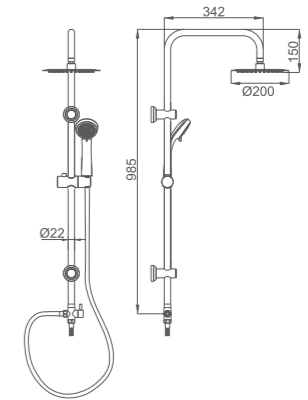

- **Conjunto de ducha con barra**
  Shower column w/o faucet