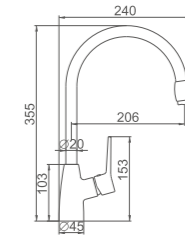

- **Cocina vertical**
  Cartucho 26
  Aireador con núcleo interno Neoperl
  Latiguillos De F3/8 * M10*1
- **Kitchen vertical**
  26 Cartridge
  Aerator with Neoperl inner part
  Flexible hose F3/8*M10*1

ACS / FX58

Ref: M14026