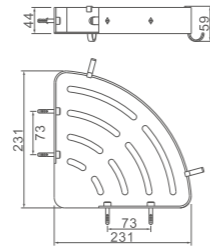

Ref: M34033W 20