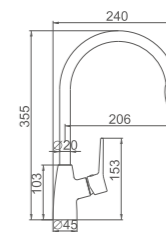

- **Cocina vertical negro**
  Cartucho 26
  Aireador con núcleo interno Neoperl
  Latiguillos De F3/8 * M10*1
- **Black kitchen mixer**
  26 Cartridge
  Aerator with Neoperl inner part
  Flexible hose F3/8*M10*1