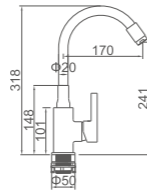

ACS / HU10FX48-1

Ref: M11399-2 10

- Lavabo caño flexible blanco**  
Cartucho 35  
Aireador de latón con núcleo interno Neoperl  
Latiguillos F3/8\*M10\*1
- Bashin mixer with flexible spout-White**  
35 Cartridge  
Neoperl aerator with brass ring  
Flexible hose F3/8\*M10\*1