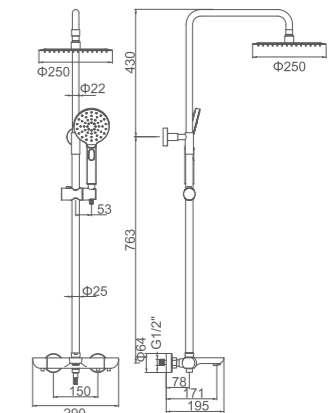

## CONJUNTOS DE DUCHA CON TERMOSTATO

- Set Columna Termostática baño-ducha**  
 Rociador redondo 250mm  
 Flexo de ducha cromado 150cm  
 Mango de 3 posiciones

- Thermostatic bath-shower column**  
 Dia. 250mm shower head  
 Chromed shower hose 150cm  
 3-function hand shower