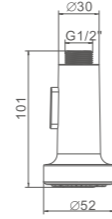

- Atomizador
- Shower head

Ref: M91202