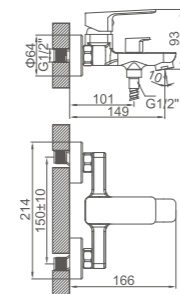

ACS / HU10FX67-35

Ref: M13206 10