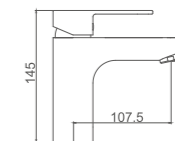

ACS / FX36-1

Ref: M11021 10