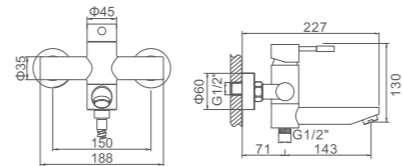

- **Baño**
  Cartucho 35
  Aireador INOX con Neoperl núcleo interno
  Flexo de ducha inox 170cm double grapado
  Mango de ducha INOX 1 posición
- **Bath**
  35 Cartridge
  Neoperl aerator with INOX ring
  Double locked chromed SUS304 shower hose - 170cm
  Single position hand shower INOX

Ø35

ACS / HU10FX67-35

Ref: **M13003** 10