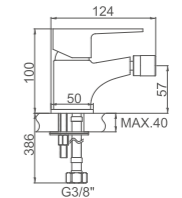

ACS / HU10FX67-35

Ref: **M15057** 10