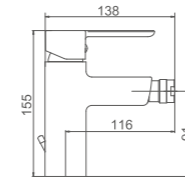

ACS / HU10FX67-35

Ref: M15001 10