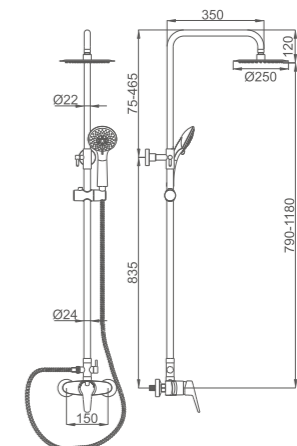

ACS / FX36-1

Ref: **M14357** 10

- **Ducha columna**  
Cartucho 35  
Flexo de ducha 170cm doble grapado cromado  
Mango de ducha 5 posiciones
- **Shower column**  
35 Cartridge  
Double locked chromed shower Hose - 170cm  
5 positions hand shower