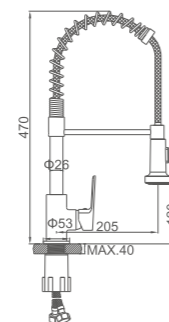

ACS / HU10FX67-35

Ref: M14006Y 10