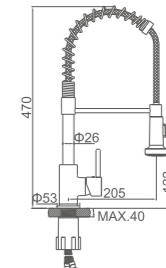

ACS / HU10FX48-1

Ref: M22143 10