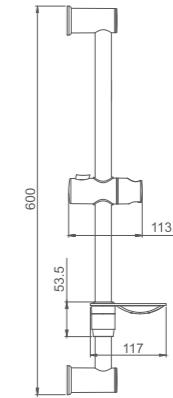

BARRAS DESLIZANTES

Ref: M20802 20