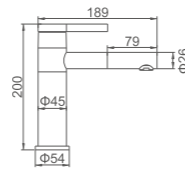

- **Lavabo**
  Cartucho 35
  Aireador giratorio 360 grados
  Latiguillos F3/8*M10*1
- **Basin mixer**
  35 cartridge
  Aerator 360 degree free rotation
  F3/8-M10*1 flexible hose