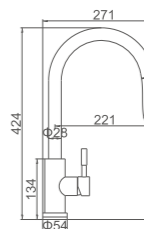

ACS / HU10FX48-1

Ref: M22137