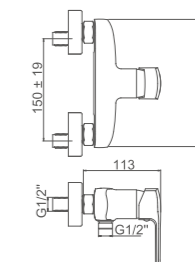

ACS / HU10FX67-35

Ref: M12025 10