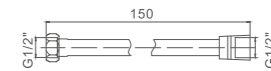

- Flexo de ducha silicona 150cm, giro de 360 grados
- Silicon shower hose 150cm, anti-knot nut

Ref: M20107 40