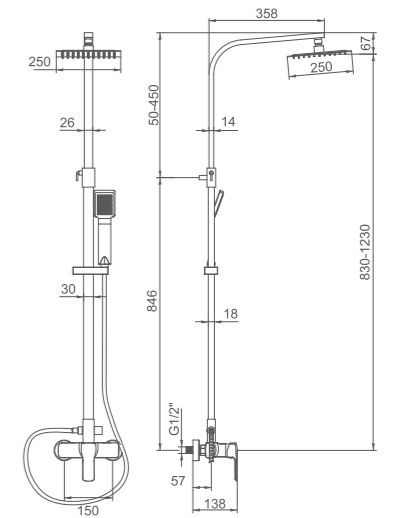

## NIMES

Ø35

- Ducha columna cuadrada**  
 Rociador cuadrado INOX 304 250MM\*250MM  
 Cartucho 35  
 Flexo de ducha 170cm doble  
 grapado cromado con antirretorno  
 Mango de ducha 1 posición
- Square shower column**  
 Square chromed SS shower head 250\*250mm  
 35 Cartridge  
 Double locked 170cm  
 shower hose, Chromed  
 Single position hand shower