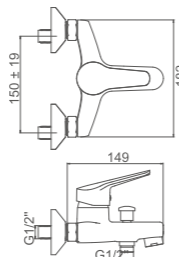

ACS / HU10FX67-40

Ref: M13050 10