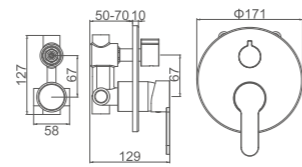

Ref: M21702A 10

- Tubo
- Tube

Ø22×300MM

Ref: M21707-1 50