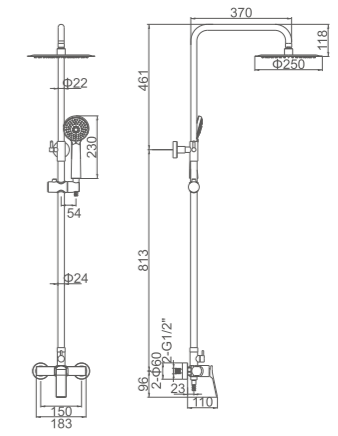

ACS

Ref: M17004 6