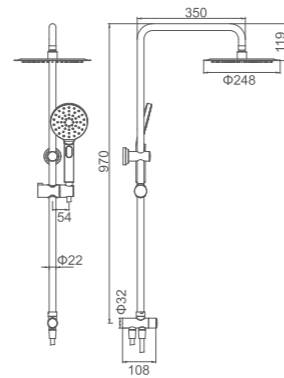

- **Conjunto de ducha con barra**
  Rociador redondo 250mm
  Flexo de ducha negro 150cm
  Mango de 3 posiciones negro
- **Shower column w/o faucet**
  Dia.250mm shower head
  Silicon shower hose 150cm
  3-function hand shower