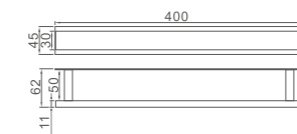

Ref: M34201 20