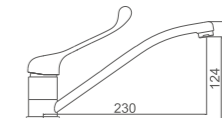

- **Cocina horizontal-medical handle**
  Cartucho 40 con regulador de caudal y temperatura
  Aireador con núcleo interno Neoperl
  Latiguillos F3/8" * M10*1
- **Kitchen horizontal-medical handle**
  40 Cartridge
  Aerator with Neoperl inner core
  Flexible hose F3/8" * M10*1

ACS / HU10FX82-40

Ref: M14453 10