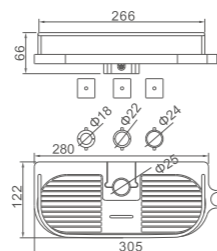

Ref: M34032 20