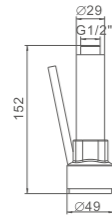

ACCESORIOS

- Atomizador
- Shower head

Ref: M91203