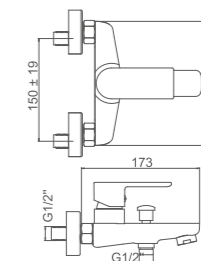

ACS / HU10FX67-35

Ref: **M13002** 10

SUPREME