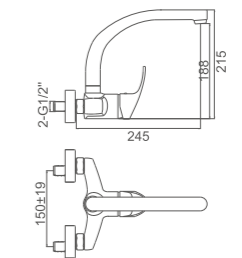

ACS / HU10FX67-40

Ref: M16350 10