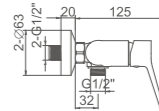

ACS / FX62-1

Ref: M12026 10