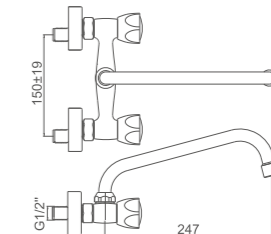

ACS / FX64

Ref: M16354 10