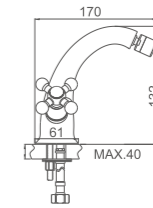

ACS / Fx08

Ref: M15052 10