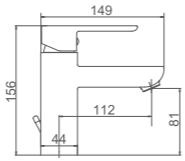

ACS / HU10FX48

Ref: M11301 10