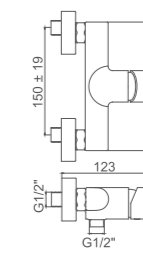

ACS / HU10FX67-35

Ref: M15021 10

- Ducha**  
Cartucho 35  
Flexo de ducha 170cm doble grapado cromado  
Mango de ducha 1 posición
- Shower**  
35 Cartridge  
Double locked chromed shower Hose - 170cm  
Single position hand shower