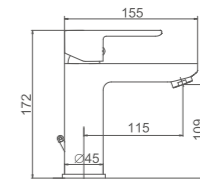

ACS / FX36-1

Ref: M11002 10