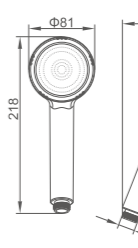

- **Función**
  Rociar

- **Funcion**
  Spray

Ref: M20219 30