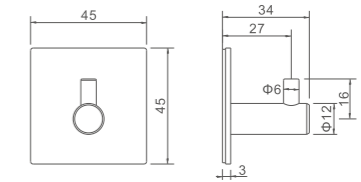

- Ganchos Adhesivos inox
- SS hook - screw free

Ref: M34251A 50