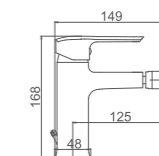

ACS / HU10FX67-35

Ref: M15025 10