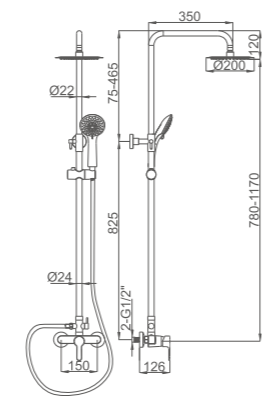

- **Ducha columna**
  Cartucho 35
  Flexo de ducha 170cm doble grapado cromado
  Mango de ducha 5 posiciones
- **Shower column**
  35 Cartridge
  Double locked chromed shower Hose - 170cm
  5 position hand shower