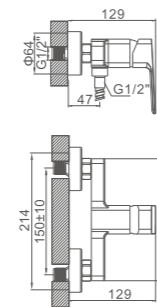

Ref: M15006Y 10

- Ducha**  
Cartucho 35 gran caudal  
Flexo de ducha cromado 150cm,  
Mango de 3 posiciones
- Shower mixer**  
Enlarged flow-rate 35mm cartridge  
Chromed shower hose 150cm,  
3-function hand shower