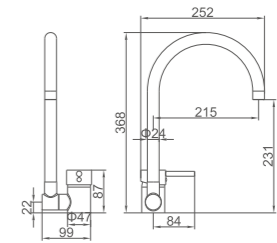

ACS / HU10FX92-1

Ref: M22124B 10