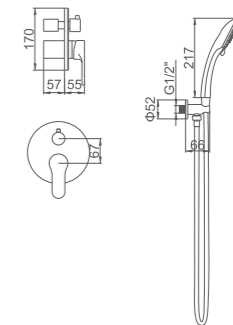

ACS / HU10FX67-35

Ref: M17122 4