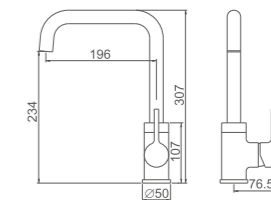

- **Cocina vertical negro**
  Cartucho 35
  Aireador de Latón con núcleo interno Neoperl
  Latiguillos F3/8*M10*1
- **Kitchen mixer - black color painting**
  35 Cartridge
  Neoperl aerator with brass ring
  Flexible hose F3/8*M10*1

ACS / HU10FX48-1

Ref: M22105B 10