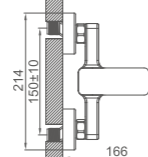

ACS / HU10FX67-35

Ref: M13206B 10