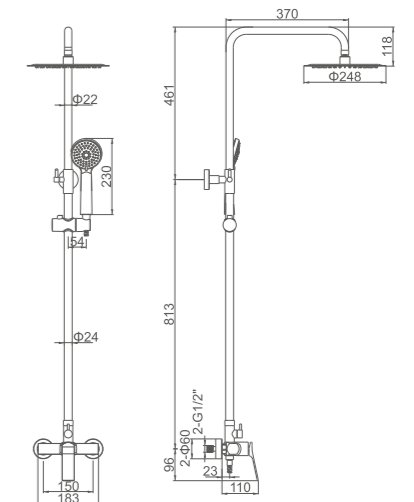

ACS / FX62-4

Ref: M17004B 6