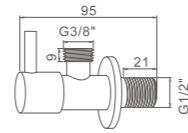

# COMPLEMENTOS

- Válvula escuadra 3/8 cierre cerámico
- 3/8\*1/2 angle valve

Ref: M22007-1 120

- Válvula escuadra 1/2 cierre cerámico
- 1/2\*1/2 angle valve

Ref: M22007 120

- Válvula para ducha higienica con salida cisterna
- 2 outlet angle valve