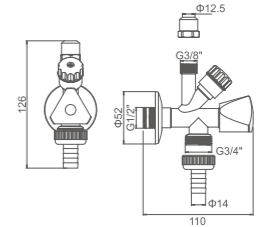

- Válvula de escuadra y regulación con autosellante
- Combination angle valve

Ref: M22023 50