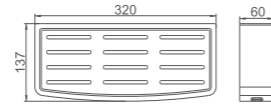

- Estante ducha rectangular
  Instalación con tornillos
  Instalación con pegamento
- Conner basket
  Screw installation
  Glue installation

Ref: M34030 20