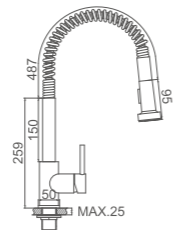

ACS / HU10FX67-35

Ref: M22116 5