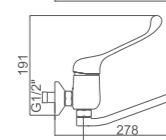

ACS / HU10FX82-40

Ref: M16253 10