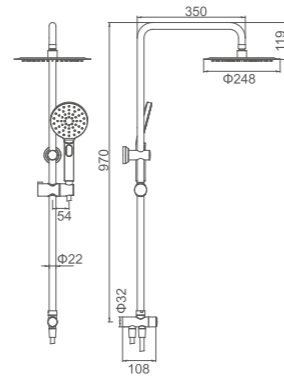

- **Conjunto de ducha con barra**
  Rociador redondo 250mm
  Flexo de ducha silicona 150cm
  Mango de 3 posiciones
- **Shower column w/o faucet**
  Dia.250mm shower head
  Silicon shower hose 150cm
  3-function hand shower