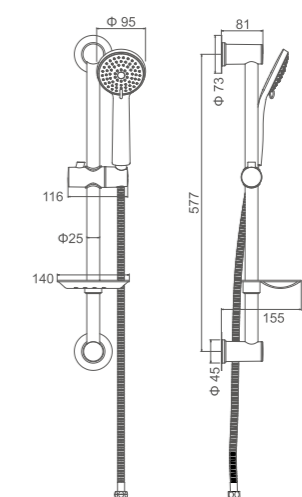

Ref: M20903-1 20