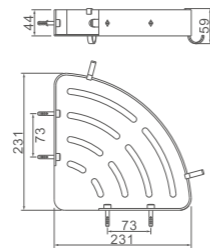

COMPLEMENTOS DE BAÑO

- Estante ducha rectangular
  Instalación con tornillos
  Instalación con pegamento
- Conner basket
  Screw installation
  Glue installation

Ref: M34030 20

- Estante rinconera
  Instalación con tornillos
  Instalación con pegamento
- Conner basket
  Screw installation
  Glue installation

Ref: M34029 20

- Estante rinconera plata
- Conner basket - silver

Ref: M34033 20

- Estante rinconera blanco
- Conner basket - white

Ref: M34033W 20

- Estante rinconera negro
- Conner basket - black

Ref: M34033B 20

COMPLEMENTOS DE BAÑO

- Cesta colgante
- Hanging basket

Ref: M34028 12

- Escobilla blanco
- Toilet brush with holder white

Ref: M34151-3 50

- Escobilla azul
- Toilet brush with holder blue

Ref: M34152 24

- Rejilla fregadero
- Drain strainer

Ref: M34351-2 500

- Escobilla de goma
- Shower wiper

Ref: M34101 48