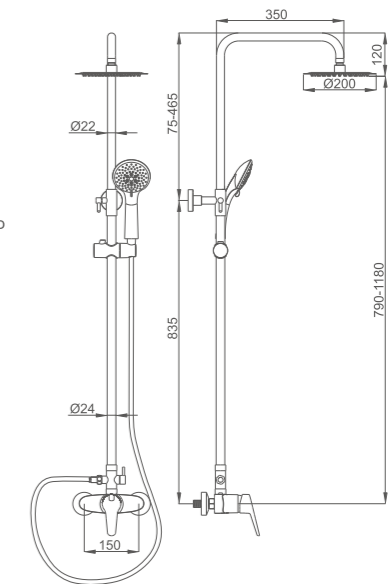

ACS FX37-1

Ref: M14850 10

- **Ducha columna**  
Cartucho 40  
Flexo de ducha 170cm doble grapado cromado  
Mango de ducha 5 posiciones
- **Shower column**  
40 Cartridge  
Double locked chromed shower Hose - 170cm  
5 position hand shower