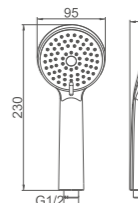

- Función**  
Rociar  
Masaje  
Rociar & Masaje

- Funcion**  
Spray  
Massage  
Spray&Massage

Ref: M20222 40

- Mango de ducha 3 funciones gran caudal
- 3-function hand shower high flow rate

- Función**  
Rociar  
Masaje  
Rociar & Masaje