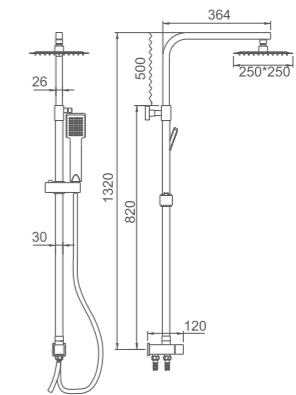

ACS

Ref: M20704 6

- Conjunto de ducha con barra**  
 Rociador redondo 250\*250mm  
 Flexo de ducha cromado 1,7m  
 Mango de 1 posiciones
- Shower column w/o faucet**  
 Dia.250\*250mm shower head  
 Silicon shower hose 170cm  
 1-function hand shower