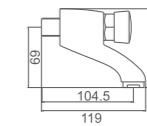

- **Grifo temporizado pared**
  Aireador de latón con núcleo interno Neoperl
- **Timing faucet for wall**
  Brass aerator with Neoperl inner core