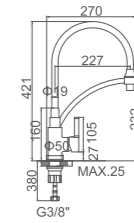

8 436560 665892

ACS / HU10FX48-1

Ref: M22129B-2 10