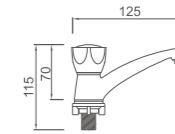

## BALLET

- Grifo lavabo  
Montura cerámica  
Aireador con núcleo interno Neoperl
- Basin  
90° turn brass cartridge  
Aerator with Neoperl inner core

ACS / FX64

Ref: M18054 20

- Batería ducha 150mm  
Montura cerámica  
Flexo de ducha 170cm doble grapado cromado  
Mango de ducha 1 posición
- Shower  
90° turn brass cartridge  
Double locked chromed shower Hose - 170cm  
Single position hand shower