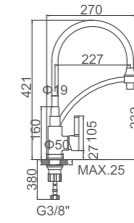

## GRIFERIA DE COCINA

- Cocina vertical**  
 Cartucho 35  
 Aireador 2 posiciones  
 Caño flexible silicona negro  
 Latiguillos F3/8" M10\*1
- Kitchen mixer**  
 35 Cartridge  
 2-function aerator  
 Black flexible spout  
 F3/8-M10\*1 flexible hose