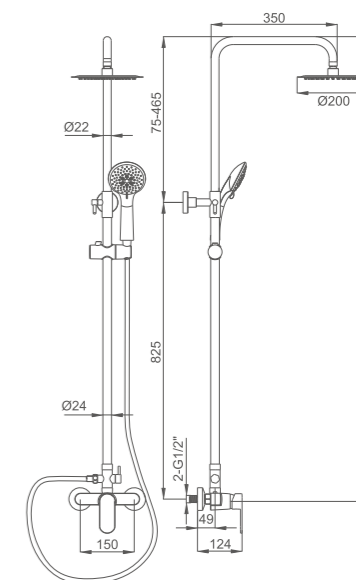

8 4 3 6 5 6 0 6 6 0 3 2 3

ACS / HU10FX67-35

Ref: M17021 6