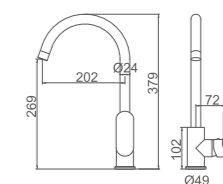

ACS / HU10FX48-1

Ref: M14021 10