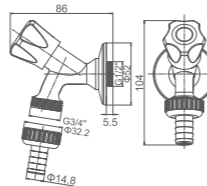

- Válvula de escuadra y regulación con autosellante
- Bibcock for washing machine

Ref: M22024 100