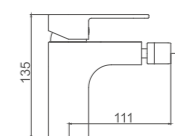

ACS / HU10FX67-35

Ref: M15021 10