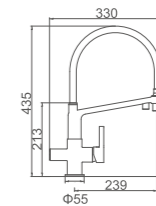

ACS / HU10FX48-1

Ref: M22127-2 8