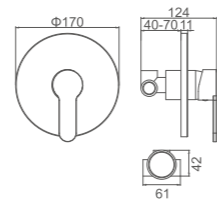

Ref: M21701A 10