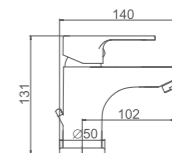

## SQUARE

Ø35

- Lavabo**  
Cartucho 35  
Aireador de latón con núcleo interno Neoperl  
Latiguillos F3/8\*M10\*1
- Basin**  
35 Cartridge  
Neoperl aerator with brass ring  
Flexible hose F3/8\*M10\*1

ACS / FX36-1