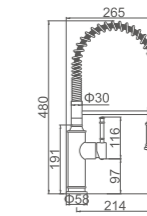

ACS / HU10FX48-1

Ref: M22133