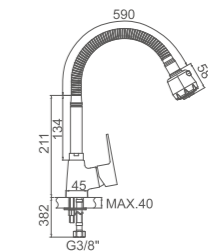

ACS / FX36-1

Ref: **M14357** 10