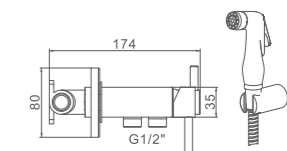

Ref: M22003 10