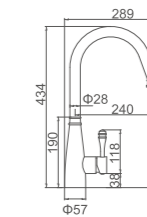

ACS / HU10FX48-1

Ref: M22134