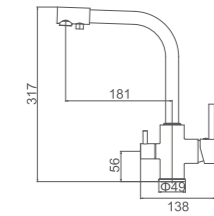

ACS / HU10FX48-1

Ref: M22109B 10