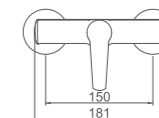

ACS / FX62-1

Ref: M12026 10