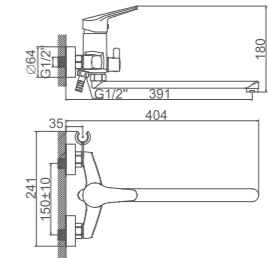

# ROMA

Ø40

- Grifo baño con caño de 350mm**  
Cartucho 40  
Aireador con núcleo interno Neoperl  
Flexo de ducha 170cm doble grapado cromado  
Mango de ducha 3 posiciones
- Btsh Mixer**  
40 Cartridge  
Aerator with Neoperl inner core  
Double locked chromed shower Hose - 170cm  
3 positions hand shower