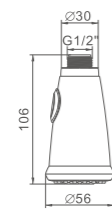

- Atomizador
- Shower head

Ref: M91201