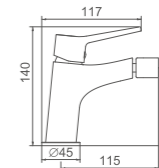

ACS / FX58

Ref: M15026 10