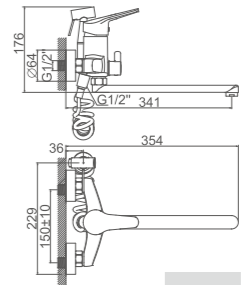

Ref: M13150-1 10