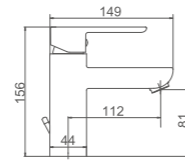

ACS / HU10FX67-35

Ref: M11001 10