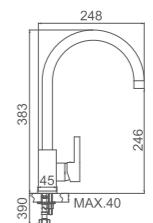

ACS / HU10FX48-1

Ref: M22118A 10