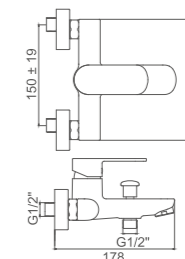

## RIVER

Ø35

- Baño**  
 Cartucho 35  
 Aireador de latón con núcleo interno Neoperl  
 Flexo de ducha 170cm doble grapado cromado  
 Mango de ducha 1 posición
- Bath**  
 35 Cartridge  
 Neoperl aerator with brass ring  
 Double locked chromed shower Hose - 170cm  
 1 position hand shower