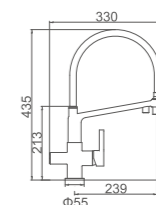

ACS / HU10FX48-1

Ref: M22127W-3 8