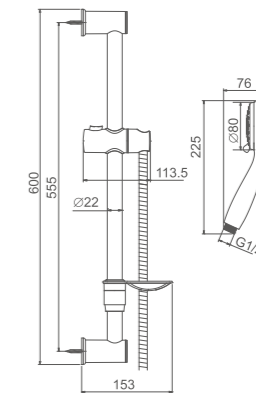

Ref: M20903 20