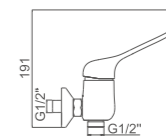

ACS / HU10FX82-40

Ref: M12053 10