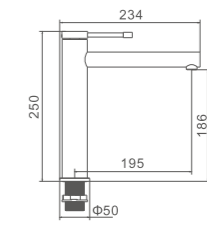

ACS / FX36-1

Ref: M11127A 10