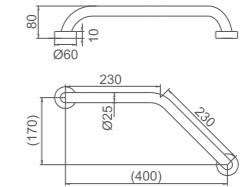

Ref: M34017 30