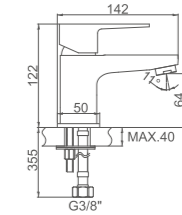

ACS / FX36-1

Ref: **M11057** 10