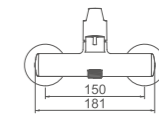

ACS / FX58

Ref: M13026 10