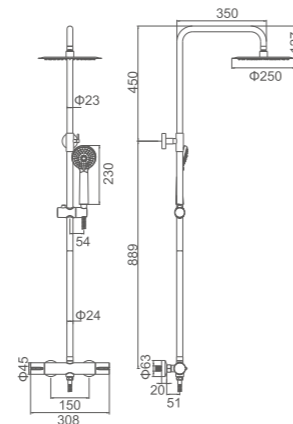

- **Ducha columna redonda**
  Volante izquierdo para encender/apagar y para distribuir, volante derecho para ajustar la temperatura
  Rociador redondo 200mm
  Flexo de ducha cromado 1,7m, mango de 3 posiciones
  Cartucho 35
- **Shower column**
  Dia.200mm shower head
  Chromed shower hose 170cm
  3-function hand shower
  35mm cartridge