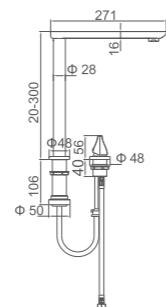

ACS / FX62-3

Ref: M22139 10