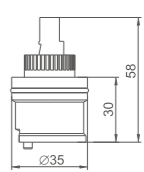

- Cartucho cerámico junta superior 40
- Side-outlet cartridge 40mm

Ref: M90509