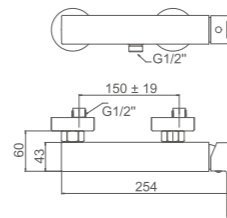

ACS / HU10FX67-35

Ref: M12001 10