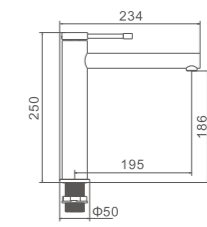

ACS / FX36-1

Ref: M11127 10