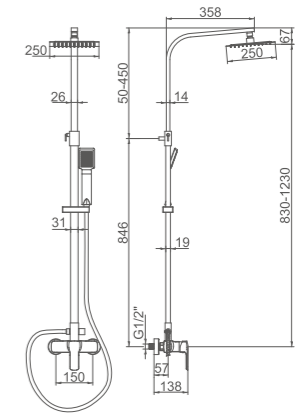

ACS

Ref: M17025  5

- ☛ Ducha columna**  
 Cartucho 35  
 Flexo de ducha 170cm doble grapado cromado  
 Mango de ducha 5 posiciones
- ☛ Shower column**  
 35 Cartridge  
 Double locked chromed shower Hose - 170cm  
 5 position hand shower