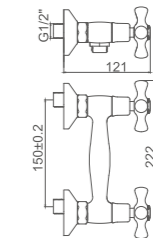

ACS / Fx08

Ref: M15052 10

- Bateria ducha**  
Montura cerámica  
Flexo de ducha 170cm doble grapado cromado  
Mango de ducha 1 posición
- Shower**  
90° turn brass cartridge  
Double locked chromed shower Hose - 170cm  
Single position hand shower