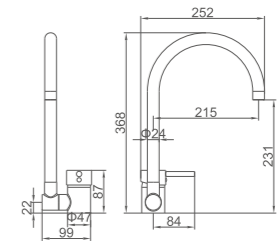

ACS / HU10FX92-1

Ref: M22124 10