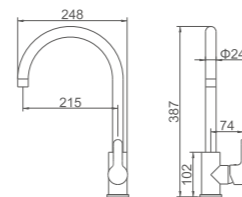

ACS CE / HU10FX48-1

Ref: M14022 10