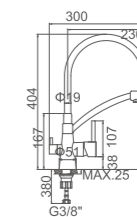

Cocina vertical ósmosis con acabado latón cepillado
Cartucho 35
Abrir/cerrar de ósmosis con
Maneta giratoria 90 grados
Latiguillos F3/8" M10*1
Caño flexible silicona gris

Purification kitchen mixer brushed nickel
35 Cartridge
Brass headwork 90 degree
F3/8-M10*1 flexible hose
Grey flexible spout