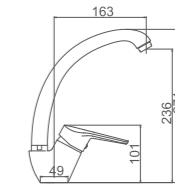

ACS FX37-1

Ref: M14850 10