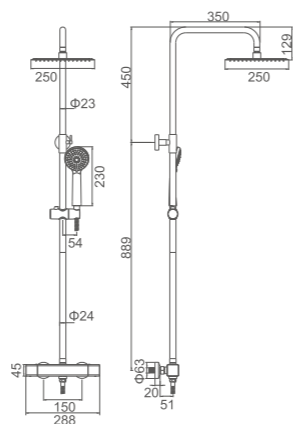

ACS

Ref: M17004 6

- Ducha columna redonda**  
Volante izquierdo para encender/apagar y para distribuir, volante derecho para ajustar la temperatura  
Rociador redondo 200mm  
Flexo de ducha cromado 1,7m, mango de 3 posiciones  
Cartucho 35
- Shower column**  
Dia.200mm shower head  
Chromed shower hose 170cm  
3-function hand shower  
35mm cartridge