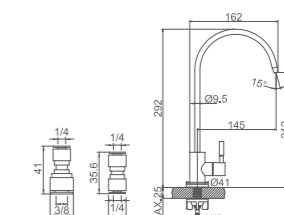

- Grifo cocina osmosis inox
- Purification water tap ss304