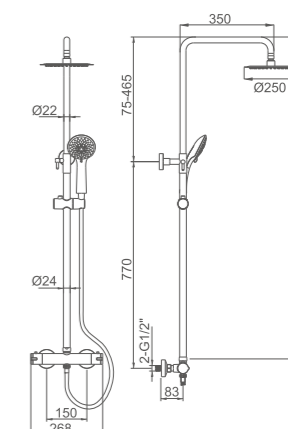

- **Set termostático**
  Cartucho termostático de latón con tecnología alemana
  Flexo de ducha 170cm doble grapado cromado
  Barra deslizante
  Mango de ducha 5 posiciones
- **Thermostatic set**
  Thermostatic cartridge in brass with German technology
  Double locked shower hose-chromed 170cm
  Variable shower column
  5 position hand shower