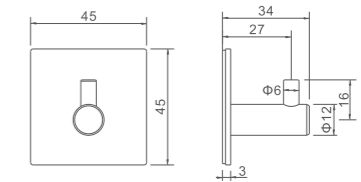

- Ganchos Adhesivos negro
- Black SS hook - screw free

Ref: M34251B 50