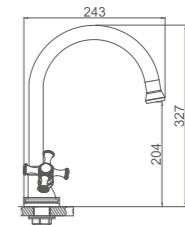

ACS / FX08

Ref: M22117 10