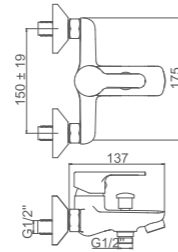

# SQUARE

Ø35

- Baño**  
Cartucho 35  
Aireador de latón con núcleo interno Neoperl  
Flexo de ducha 170cm doble grapado cromado  
Mango de ducha 1 posición
- Bath**  
35 Cartridge  
Neoperl aerator with brass ring  
Double locked chromed shower Hose - 170cm  
1 position hand shower