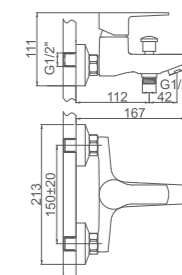

ACS / HU10FX67-35

Ref: **M13057** 10