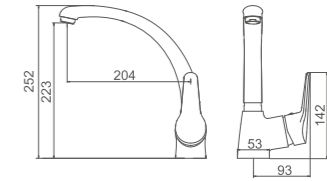

ACS CE / FX37-1

Ref: M14150 10