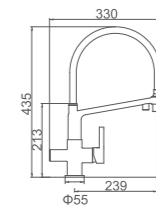

ACS / HU10FX48-1

Ref: M22127B-2 8