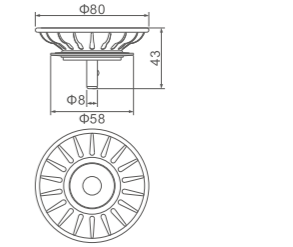

Ref: M34351-2 500