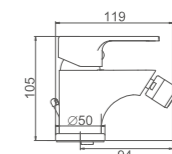

ACS / HU10FX67-35

Ref: M15022 10