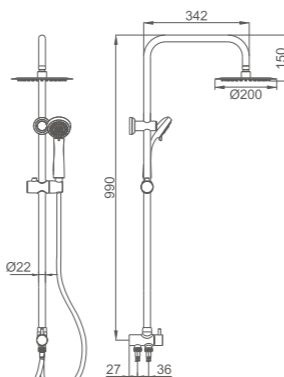

- **Conjunto de ducha con barra**
  Rociador redondo 200mm
  Flexo de ducha cromado 1,7m
  Mango de 3 posiciones
- **Shower column w/o faucet**
  Dia.200mm shower head
  Silicon shower hose 170cm
  3-function hand shower