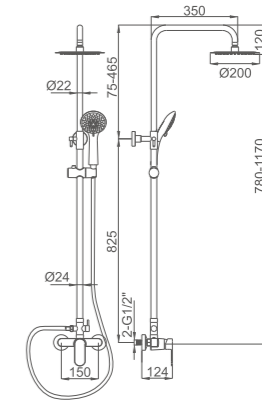

- **Ducha columna**
  Cartucho 35
  Flexo de ducha 170cm doble grapado cromado
  Mango de ducha 5 posiciones
- **Shower column**
  35 Cartridge
  Double locked chromed shower Hose - 170cm
  5 position hand shower

ACS

Ref: M17021 6