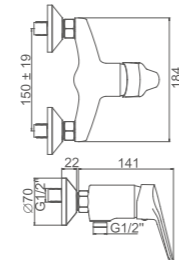

Ref: M15050 10

- Ducha**  
Cartucho 40  
Flexo de ducha 170cm doble grapado cromado  
Mango de ducha 1 posición
- Shower**  
40 Cartridge  
Double locked chromed shower Hose - 170cm  
1 position hand shower