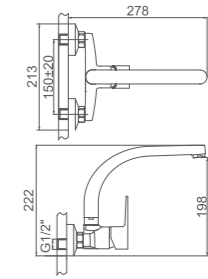

ACS / FX36-1

Ref: **M16357** 10