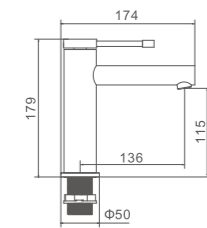

ACS / FX36-1

Ref: M11027A 10