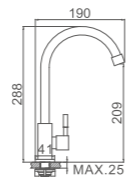

ACS / FX08

Ref: **M18703** 20