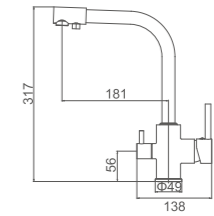

GRIFERIA DE COCINA

- Cocina vertical doble función ósmosis
  Cartucho 35
  Aireador de latón con núcleo interno Neoperl
  Latiguillos F3/8" M10*1
- Purification kitchen mixer
  35 Cartridge
  Neoperl aerator with brass ring
  Flexible hose F3/8" M10*1

ACS / HU10FX48-1

Ref: M22109 10

- Cocina vertical ósmosis negro
  Cartucho 35
  Aireador Neoperl
  Latiguillos F3/8" M10*1
- Purification kitchen mixer black
  35 Cartridge
  Neoperl aerator
  F3/8"-M10*1 flexible hose

ACS / HU10FX48-1

Ref: M22109B 10

- Grifo ósmosis un agua
- Purification tap

ACS

Ref: M22302 20

- Grifo cocina osmosis inox
- Purification water tap ss304

ACS

Ref: M22301A 30