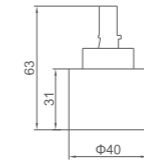

- Cartucho termostático con regulador de temperatura 40
- Cartridge 40mm with temperature ring

Ref: M90511