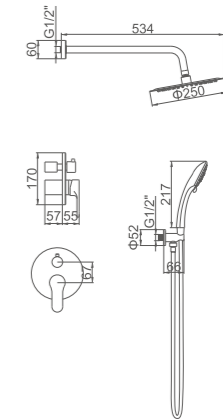

ACS

Ref: M17101 

8 436560 662808

- Set Ducha empotrada doble función negro**  
 Rociador redondo INOX 250MM  
 Cartucho 40  
 Caja ABS empotrada  
 Flexo de ducha 180cm doble  
 grapado cromado con antirretorno  
 Mango de ducha 5 posiciones
- Double functions concealed shower set**  
 Round SUS304 chromed shower head, DIA.250mm  
 40 Cartridge  
 ABS Box  
 Double locked 180cm shower hose, Black  
 5 position hand shower