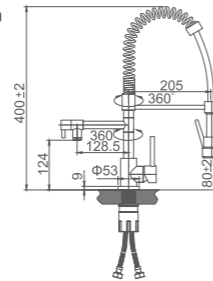

- Cocina vertical con aireador de alta presión
  Cartucho 35
  Aireador alta presión de latón
  Latiguillos F3/8*M10*1
- Kitchen mixer with spray head
  35 cartridge
  Brass spray head
  F3/8-M10*1 flexible hose

ACS / HU10FX48-1

Ref: M22131 10