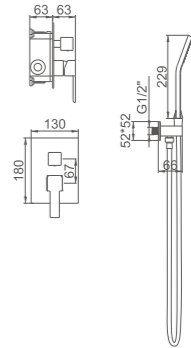

ACS / HU10FX67-35

Ref: M13001 10

- Set ducha empotrada doble función**  
Rociador cuadrado INOX 304 250MM\*250MM  
Cartucho 35  
Caja ABS empotrada  
Placa cromada 3mm  
Distribuidor giro de 180°  
Flexo giro de 360° de 170cm doble  
grapado cromado con antirretorno  
Mango de ducha 1 posición
- Double functions concealed shower set**  
Square chromed SS shower head 250\*250mm  
35 Cartridge  
ABS Box  
Chromed cover of 3mm thickness  
180° turn diverter  
360° turn Double locked 170cm shower hose,Chromed  
Single position hand shower