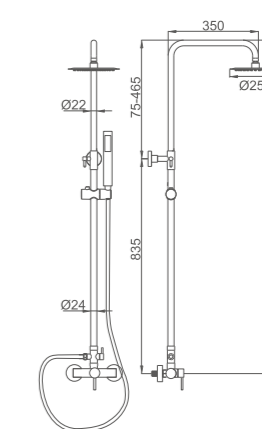

- **Ducha columna**
  Cartucho 35
  Rociador redondo INOX 250MM
  Flexo de ducha INOX 170cm doble grapado cromado
  Mango de ducha INOX 3 posiciones
- **Shower column**
  35 Cartridge
  Round SUS304 shower head, DIA.250mm
  Double locked chromed SUS304 shower hose - 170cm
  3 position hand shower INOX