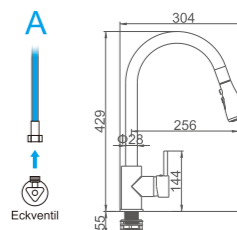

- **Cocina con sensor**
  Cartucho 35
  Aireador 2 posiciones
  Largo flexo de mango extraible de 1,8m
  Latiguillos F3/8" M10*1
- **Low water pressure kitchen mixer**
  35 Cartridge
  2-function spray head
  Pull-out hose 180cm
  F3/8-M10*1 flexible hose

ACS / HU10FX48-1

Ref: M22136-98