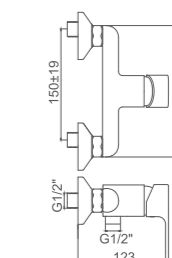

ACS / HU10FX67-35

Ref: M15022 10

- Lavabo empotrado**  
Cartucho 35
- Concealed basin**  
35 Cartridge

ACS / HU10FX67-35

Ref: M11522 10

- Ducha**  
Cartucho 35  
Flexo de ducha 170cm doble grapado cromado  
Mango de ducha 1 posición
- Shower**  
35 Cartridge  
Double locked chromed shower Hose - 170cm  
Single position hand shower