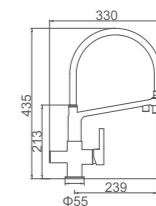

ACS / HU10FX48-1

Ref: M22127W-2 8