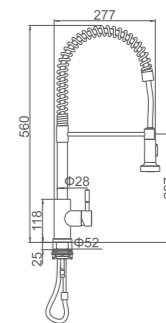

ACS / HU10FX48-1

Ref: M22138 10