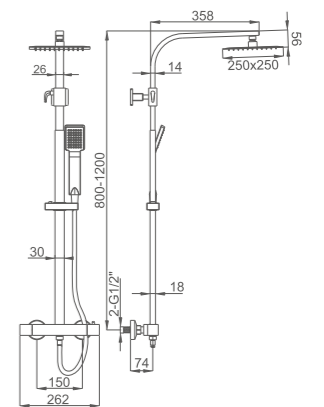

- **Set termostático**
  Cartucho termostático de latón con tecnología alemana
  Flexo de ducha 170cm doble grapado cromado
  Barra deslizable
  Mango de ducha 1 posición
- **Thermostatic set**
  Thermostatic cartridge in brass with German technology
  Double locked shower hose-chromed 170cm
  Variable shower column
  Single position hand shower

ACS

Ref: M21802 6