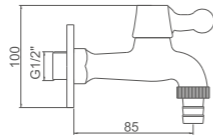

- Grifo lavadora
- Bibcock of washing machine

Ref: M22002 100