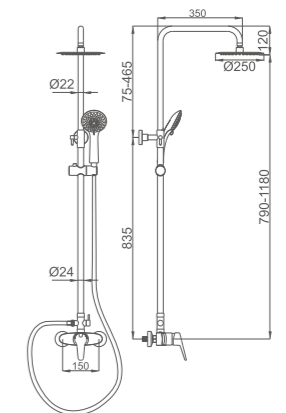

- **☛ Ducha columna**
  Cartucho 35
  Flexo de ducha 170cm doble grapado cromado
  Mango de ducha 5 posiciones
- **☛ Shower column**
  35 Cartridge
  Double locked chromed shower Hose - 170cm
  5 position hand shower