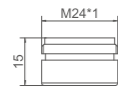

ACCESORIOS

- Aireador M24*1
- Aerator M24*1

Ref: M91001