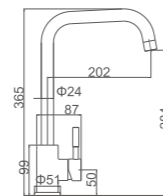

ACS / HU10FX48-1

Ref: M22111 10