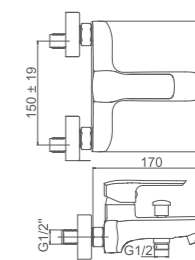

ACS / HU10FX67-35

Ref: M13025 10