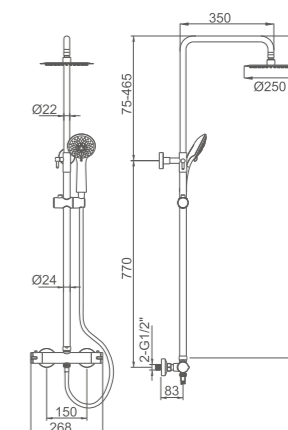

- **Set termostática negra**
  Cartucho termostático de latón con tecnología alemana
  Flexo de ducha 150cm doble grapado negro
  Rociador inox redondo negro 250*250
  Barra deslizante
  Mango de ducha negro 3 posiciones
- **Black thermostatic shower set**
  German technology thermostatic cartridge
  Black 150cm shower hose
  250*250mm black inox shower head
  Adjustable shower tub
  3-function black hand shower