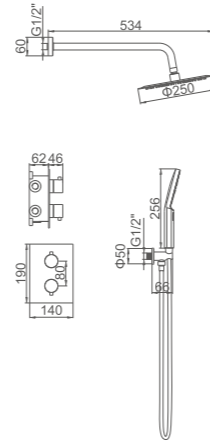

ACS

Ref: M21710

8 436560 662822