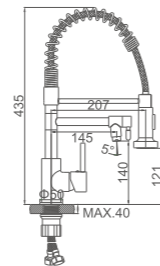

ACS / HU10FX48-1

Ref: M22144B 10