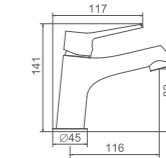

- **Lavabo negro**
  Cartucho 26
  Aireador con núcleo interno Neoperl
  Latiguillos De F3/8 * M10*1
- **Black basin mixer**
  26 Cartridge
  Neoperl aerator with INOX ring
  Flexible hose F3/8*M10*1