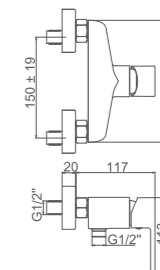

ACS / HU10FX67-35

Ref: **M12002** 10