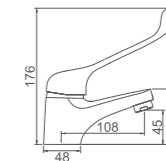

## BARI

Ø40

- Lavabo-maneta gerontológica**  
Cartucho 40 con regulador de caudal y temperatura  
Aireador con núcleo interno Neoperl  
Latiguillos F3/8" \* M10\*1
- Basin-medical handle**  
40 Cartridge  
Aerator with Neoperl inner core  
Flexible hose F3/8" \* M10\*1