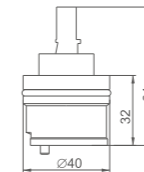

- Cartucho cerámico junta superior 35
- Side-outlet cartridge 35mm

Ref: M90508