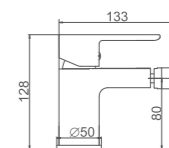

ACS / FX36-1

Ref: M15002 10