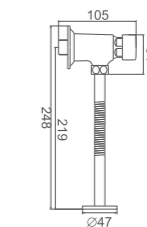

- **Grifo temporizado urinario**
  Con kits de fijación / cubierta / tubo
- **Timing faucet for urinal**
  With fixing kits / cover / tube