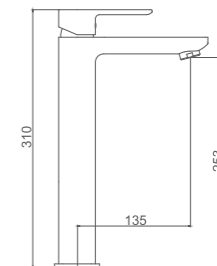

ACS / FX36-1

Ref: M11102 10