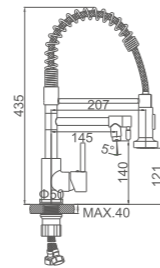

ACS / HU10FX48-1

Ref: M22144 10