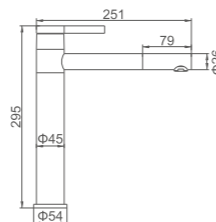

- **Lavabo alto**
  Cartucho 35
  Aireador giratorio 360 grados
  Latiguillos F3/8*M10*1
- **High basin mixer**
  35 cartridge
  Aerator 360 degree free rotation
  F3/8-M10*1 flexible hose