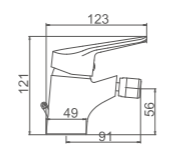

ACS / HU10FX67-40

Ref: M15050 10