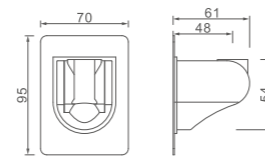

- Soporte mango de ducha
- Wall bracket

Ref: M20405 150