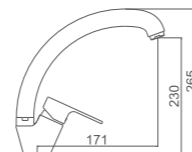

- **Cocina vertical**
  Cartucho 35
  Aireador de latón con núcleo interno Neoperl
  Latiguillos F3/8*M10*1
- **Kitchen vertical**
  35 Cartridge
  Neoperl aerator with brass ring
  Flexible hose F3/8*M10*1