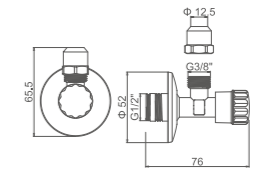

Ref: M22022-2 100