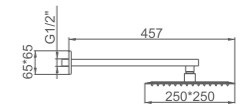

ACS / HU10FX67-35

Ref: M13001 10

- Set ducha empotrada doble función**  
Rociador cuadrado INOX 304 250MM\*250MM  
Cartucho 35  
Caja ABS empotrada  
Placa cromada 3mm  
Distribuidor giro de 180°  
Flexo giro de 360° de 170cm doble  
grapado cromado con antirretorno  
Mango de ducha 1 posición
- Double functions concealed shower set**  
Square chromed SS shower head 250\*250mm  
35 Cartridge  
ABS Box  
Chromed cover of 3mm thickness  
180° turn diverter  
360° turn Double locked 170cm shower hose,Chromed  
Single position hand shower