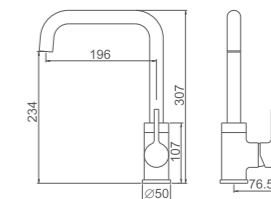

- **Cocina vertical-Cromado INOX**
  Cartucho 35
  Aireador de Latón con núcleo interno Neoperl
  Latiguillos F3/8*M10*1
- **Kitchen mixer - brushed**
  35 Cartridge
  Neoperl aerator with brass ring
  Flexible hose F3/8*M10*1