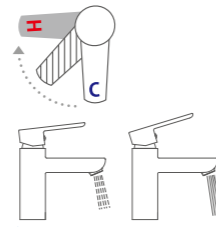

# GOLD

Ibergrif design 

- Lavabo**  
Cartucho 35  
Aireador Neoperl  
Latiguillos F3/8\*M10\*1
- Basin due**  
35 Cartridge  
Neoperl aerator  
Flexible hose F3/8\*M10\*1

ACS / HU10FX67-35

Ref: M11001 10

- Lavabo apertura fría due**  
Cartucho 35  
Aireador Neoperl  
Latiguillos F3/8\*M10\*1
- Cold due basin**  
35 Cartridge  
Neoperl aerator  
Flexible hose F3/8\*M10\*1