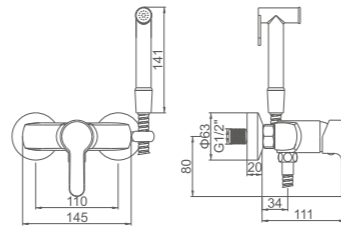

ACS / HU10FX67-35

Ref: M15122 10