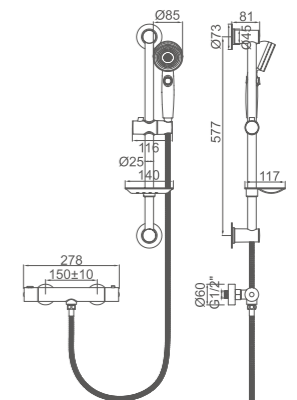

- **Set barra de ducha**
  Cartucho termostático de latón con tecnología alemana
  Flexo de ducha 170cm doble grapado cromado
  Barra deslizable
  Mango de ducha 2 posiciones
- **Shower Mixer Set**
  Thermostatic cartridge in brass with German technology
  Double locked shower hose-chromed 170cm
  Variable shower column
  2 position hand shower