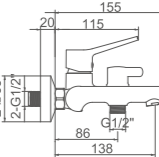

ACS / FX58

Ref: M13026 10