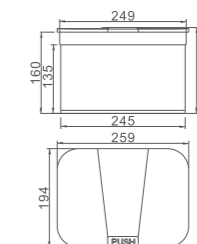

Ref: M34300A 6