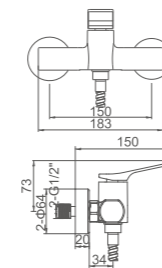

ACS / FX62-4

Ref: M12004B 10