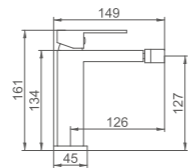

- **Bidé**
  Cartucho 26 gran caudal
  Aireador Neoperl
  Latiguillos F3/8*M10*1
- **Bidet mixer**
  Enlarged flow-rate 26mm cartridge
  F3/8-M10*1 flexible hose