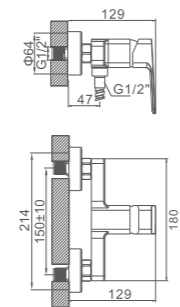

ACS / FX36-1

Ref: M15006 10

- Ducha**  
Cartucho 35 gran caudal  
Flexo de ducha cromado 170cm,  
Mango de 3 posiciones
- Shower mixer**  
Enlarged flow-rate 35mm cartridge  
Chromed shower hose 170cm,  
3-function hand shower