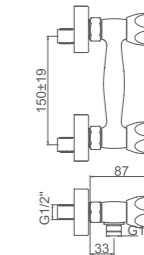

## BALLET

- Grifo lavabo  
Montura cerámica  
Aireador con núcleo interno Neoperl
- Basin  
90° turn brass cartridge  
Aerator with Neoperl inner core

ACS / FX64

Ref: M18054 20

- Batería ducha 150mm  
Montura cerámica  
Flexo de ducha 170cm doble grapado cromado  
Mango de ducha 1 posición
- Shower  
90° turn brass cartridge  
Double locked chromed shower Hose - 170cm  
Single position hand shower