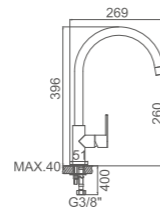

Ø25

ACS / FX62-1

Ref: **M14003** 10