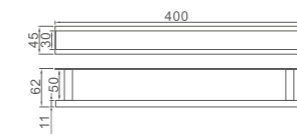

Ref: M34201B 20