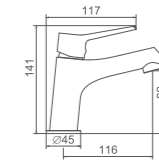

ACS / FX58

Ref: M11026 10