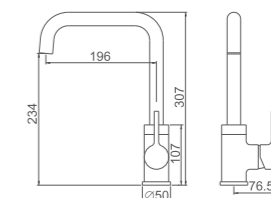

- **Cocina vertical-Cromado**
  Cartucho 35
  Aireador de Latón con núcleo interno Neoperl
  Latiguillos F3/8*M10*1
- **Kitchen mixer - chromed**
  35 Cartridge
  Neoperl aerator with brass ring
  Flexible hose F3/8*M10*1

ACS / HU10FX48-1

Ref: M22105 10