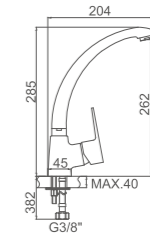

ACS / FX36-1

Ref: **M14157** 10