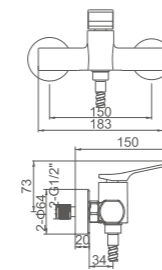

ACS / FX62-4

Ref: M12004 10