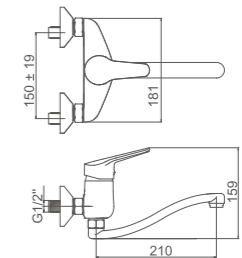

ACS / HU10FX67-40

Ref: M16250 10