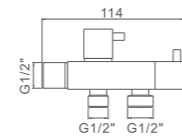

- Válvula para ducha higienica con salida cisterna
- 2 outlet angle valve

Ref: M22005B 120