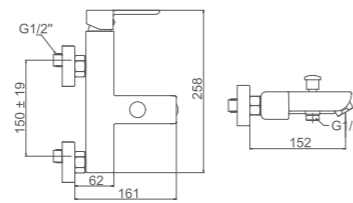

ACS / HU10FX67-35

Ref: M13001 10