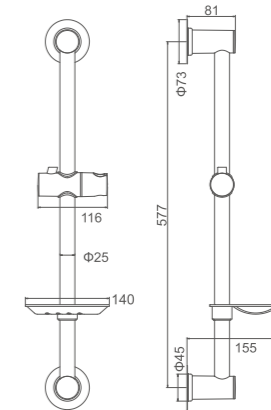

BARRAS DESLIZANTES

Ref: M20802-1 20