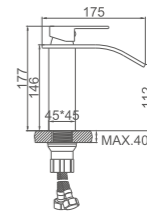

ACS

Ref: M11299 10

- Lavabo cascada**  
Cartucho 26  
Latiguillos F3/8\*M10\*1
- Bashin mixer**  
26 Cartridge  
Flexible hose F3/8\*M10\*1

ACS / FX58

Ref: M11699 10

- Lavabo cascada negro**  
Cartucho 26  
Latiguillos F3/8\*M10\*1
- Bashin mixer baack**  
26 Cartridge  
Flexible hose F3/8\*M10\*1