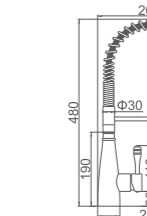

ACS / HU10FX48-1

Ref: M22135