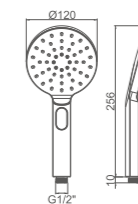

- Mango de ducha 3 funciones cromado
- 3-function hand shower full chrome