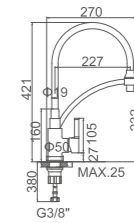

8 436560 665007

ACS / HU10FX48-1

Ref: M22129-3 10