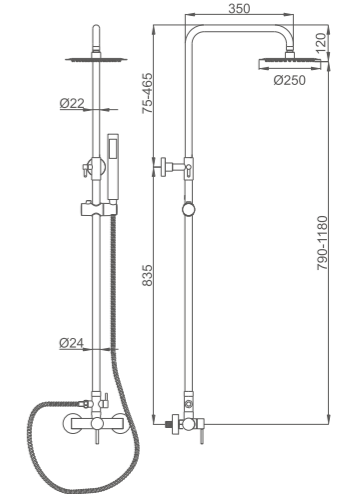

Ø35

ACS / HU10FX67-35

Ref: **M17003** 6