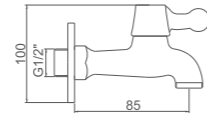

Ref: M22001 100