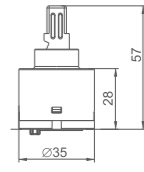

- Cartucho cerámico apertura fría 35
- 2-step cold due cartridge 35mm

Ref: M90510