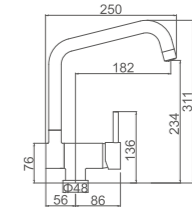

ACS / FX31

Ref: M22106B 10