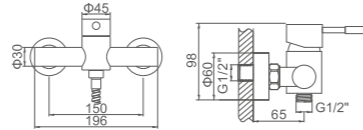

# MUNDO-INOX

- **Lavabo**  
Cartucho 35  
Aireador Neoperl  
Latiguillos F3/8\*M10\*1
- **Basin**  
35 Cartridge  
Neoperl aerator  
Flexible hose F3/8\*M10\*1

Ø35

ACS / HU10FX67-35

Ref: **M11103** 10

- **Ducha**  
Cartucho 35  
Flexo de ducha inox 170cm double grapado  
Mango de ducha INOX 1 posición
- **Shower**  
35 Cartridge  
Double locked chromed SUS304 shower hose - 170cm  
Single position hand shower INOX