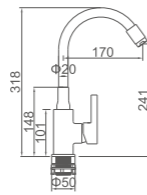

ACS / HU10FX48-1

Ref: M11399-2 10

- Lavabo caño flexible blanco**  
Cartucho 35  
Aireador de latón con núcleo interno Neoperl  
Latiguillos F3/8\*M10\*1
- Bashin mixer with flexible spout-White**  
35 Cartridge  
Neoperl aerator with brass ring  
Flexible hose F3/8\*M10\*1