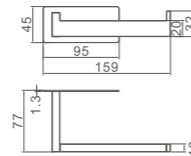

- Portarrollos efecto cepillado
  Toilet paper holder - Ss brushed

Ref: M34051 90