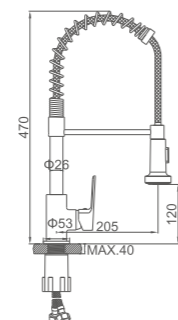

ACS / HU10FX67-35

Ref: M14006 10