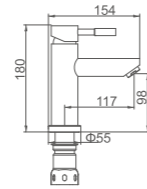

Ø35

ACS / HU10FX67-35

Ref: **M11103** 10