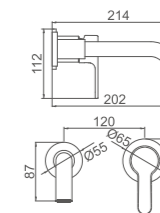

ACS / HU10FX67-35

Ref: M11522 10