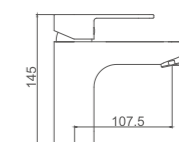

ACS / HU10FX36-2

Ref: M11321 10