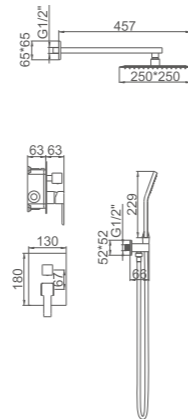

ACS

Ref: M17101 

8 436560 662808

- Set Ducha empotrada doble función negro**  
 Rociador redondo INOX 250MM  
 Cartucho 40  
 Caja ABS empotrada  
 Flexo de ducha 180cm doble  
 grapado cromado con antirretorno  
 Mango de ducha 5 posiciones
- Double functions concealed shower set**  
 Round SUS304 chromed shower head, DIA.250mm  
 40 Cartridge  
 ABS Box  
 Double locked 180cm shower hose, Black  
 5 position hand shower