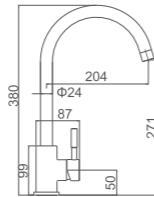

ACS / HU10FX48-1

Ref: M22110 10