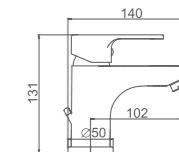

- **Lavabo apertura fría due**
  Cartucho 35
  Aireador de latón con núcleo interno Neoperl
  Latiguillos F3/8*M10*1
- **Cold due basin**
  35 Cartridge
  Neoperl aerator with brass ring
  Flexible hose F3/8*M10*1

ACS / HU10FX36-2

Ref: M11322 10