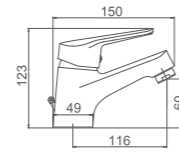

ACS CE / HU10FX67-40

Ref: M11050 10