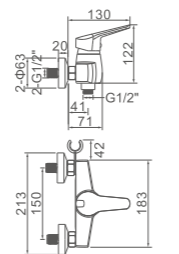

Ref: M12050-1 10