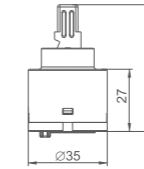

ACCESORIOS

- Cartucho 35
- Cartridge 35mm

Ref: M90503