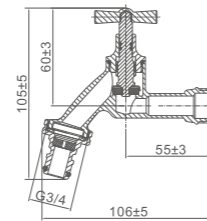

COMPLEMENTOS

- Grifo pared
- Bibcock

Ref: M22001 100

- Grifo lavadora
- Bibcock of washing machine

Ref: M22002 100

- Válvula de escuadra y regulación con autosellante
- Bibcock for washing machine

Ref: M22024 100

- Grifo pared cromo
- Chromed tap

Ref: M22204 48

COMPLEMENTOS

- Grifo pared 1/2-3/4
- Tap 1/2-3/4

Ref: M22201 50

- Grifo lavadora 1/2-3/4
- Tap for washing machine 1/2-3/4

Ref: M22201-1 50

- Grifo pared 3/4-1
- Tap 3/4-1

Ref: M22202 50

- Grifo pared 2 salidas 1/2
- Double cartridge tap 1/2

Ref: M22203 50