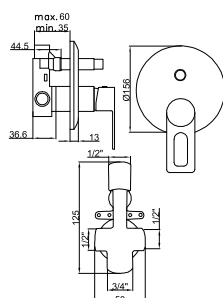

Monomando ducha empotrado con dos salidas
Concealed bath-shower with two outputs
Mitigeur douche a encastrer avec deux sorties

Ref.: 10556 174,02 €