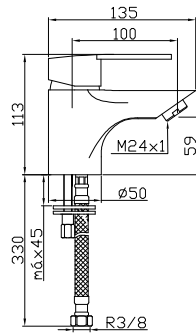

PLAY

BOET

Grifo mezclador para lavabo

Basin mixer

Mitigreur lavabo

AENOR

Ref.: 98107

54,58 €

BOET 12

Ref.: 98108

74,81 €

BOET 8

Ref.: 98102

56,53 €

BOET 8

Ref.: 98103

74,81 €

BOET 8

Válvula latón
Brass valve
Vanne a laton