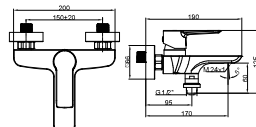

**Monomando de bidé
Con rótula giratoria**

Bidet mixer
With rotary ball joint
Mitigeur bidet
Avec rotule rotativa

Ref.: 34227 N 87,90 €

**Monomando de bidé
Con rótula giratoria**

Bidet mixer
With rotary ball joint
Mitigeur bidet
Avec rotule rotativa

Ref.: 34227 B 87,90 €

**Monomando baño ducha
Distribuidor integrado
en la conexión del flexo**

Bath shower mixer
Distributor integrated in the
shower hose connection
Mitigeur bain douche
Distributeur intégré dans le
raccord de tuyau de douche

Ref.: 34555 149,75 €

Ref.: 34555/0 134,83 €

**Monomando baño ducha
Distribuidor integrado
en la conexión del flexo**

Bath shower mixer
Distributor integrated in the
shower hose connection
Mitigeur bain douche
Distributeur intégré dans le
raccord de tuyau de douche

Ref.: 34555 N 191,98 €