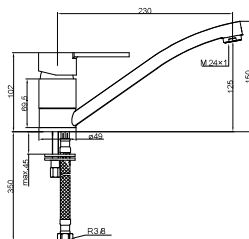

Grifo mezclador para fregadero de repisa, caño giratorio inclinado
Mixer tap for shelf sink, inclined swivel spout
Mitigeur pour évier, bec orientable

Ref.: 98660 **57,43 €**