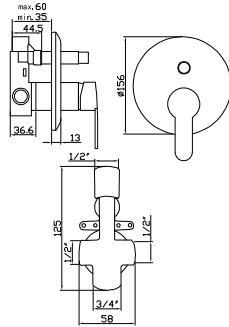

Monomando ducha empotrado 2 vías

Concealed bath-shower 2 ways

Mitigeur bain douche à encastrer
deux sorties

Ref.: 96556 138,61 €