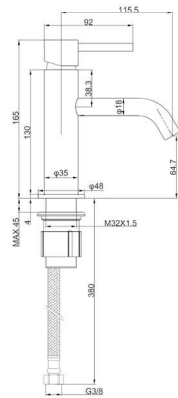

Monomando lavabo
Apertura en frío, ahorro energético

Basin mixer
Cold opening, energy saving

Mitigeur lavabo
Ouverture à froid, économie d'énergie

Ref.: 40107

94,71 €