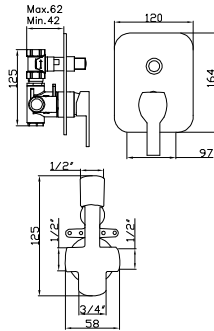

Ref.: 20555 220,04 €

Ref.: 20555/0 199,91 €

LAST

BOET

Monomando exterior para ducha
 Exterior mixer tap for shower
Mitigeur douche

Ref.: 20424 176,82 €

Ref.: 20424/0 157,44 €

Monomando ducha empotrado 2 vías
 Concealed bath-shower 2 ways
Mitigeur bain douche à encastrer deux sorties