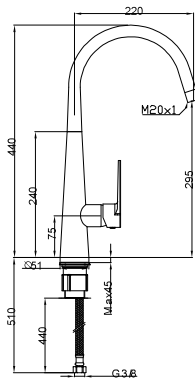

Grifo mezclador para fregadero

Sink Mixer

Mitigeur évier

Ref.: 26659

156,68 €