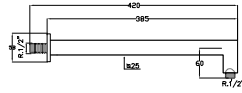

Brazo de ducha fijo PRISMA

Fixed shower arm PRISMA
Bras de douche fixe PRISMA

Ref.: 4014 65,33 €