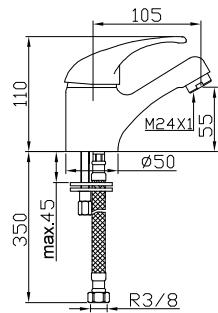

Recambios	Denominación	Asignado a:	Código	Uds. Blister	Euros Blister
	Maneta PLAY Lever PLAY Levier PLAY	98107 - 98227 98555 - 98424 98658	AM-356	1	10.86 €
	Cobertor M42x1,5 Cover M42x1,5 Couvre M42x1,5	98107 - 98227 98555 - 98424 98658	A-10	1	1.72 €
	Tuerca ABS M42x1,5 Brass nut M42x1,5 Écrou lation M42x1,5	98107 - 98227 98555 - 98424 98658	A-104	1	8.22 €
	Cartucho Ø40 salida conducida Cartridge Ø40 Cartouche Ø40	98658	AM-35	1	14.73 €
	Cartucho Ø40 salida libre Cartridge Ø40 Cartouche Ø40	98107 - 98227 98555 - 98424	AM-25	1	14.73 €
	Aireador M24x100 (M) Homologado IB Aerator - Aérateur	98107 - 98658	A-310	2	7.05 €
	Aireador M24x100 (M) Homologado ID Aerator - Aérateur	98555	A-311	2	9.40 €
	Enlace flexo R1/2"x R1/2" Hose connector R1/2"x R1/2" Racord R1/2"x R1/2"	98424	A-299	1	4.54 €
	Aireador M22x100 Homologado IB Aerator M22x100 (H) Aérateur M22x100 (H)	98227	A-308	2	7.05 €
	Rótula bidé M24x100 x M22x100 (M-M) Bidet hall and sorket joint approved Rotule mâle pour bidet	98227	A-334	1	7.46 €
	Latiguillo M10x100 x R.3/8" 37 cm Hose M10x100 x R.3/8" 37 cm Flexible M10x100 x R.3/8" 37 cm	98107 98227 96658	A-377	2	8.60 €
	Conjunto sujeción Tap faucet fixation set Ensemble fixation	98107 98227 96658	A-280	1	4.85 €
	Asiento R 3/8" Seat R 3/8" Siège R 3/8"	98555 - 98424	A-240	2	7.19 €
	Tuercas R.3/4" Nut R.3/4" Écrou R.3/4"	98555 - 98424	A-103	2	6.15 €
	Florón + Excéntricas R3/4" x 1/2" Rossette + fange set R3/4" x 1/2" Fleuron + Entraxe R3/4" x 1/2"	98555 - 98424	E-917	2	16.96 €
	Soporte ducha Shower bracket Support Douche	98555 - 98424	4020	1	10.43 €
	Mango de ducha anticalcareo Anticalcarous shower hand Douchette anticalcaire	98555 - 98424	4064	1	13.19 €
	Distribuidor Diverter Inverseur	66555	A-143	1	11.34 €
	Flexo de latón 1,70 Brass hose Flexible laiton	66555 - 66424	4033	1	10.16 €
	Caño fundido Moulded spout Bec haut fondu	66659/09	A-967	1	43.98 €