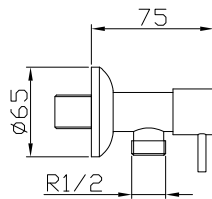

Llave de corte de 1/2 - 3/8

Wall mounted fauced

Robinet d'arret

Ref.: 4022

7,65 €