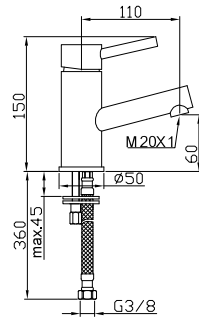

TUBULAR

BOET

Grifo mezclador para lavabo

Basin mixer

Mitigeur lavabo

Ref.: 82107

113,45 €