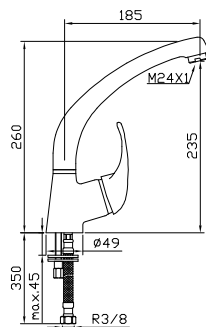

Sink mixer tap

Mitigeur évier

Ref.: 65660

56,26 €

BOET 10

Grifo mezclador para fregadero de repisa con caño fundido

Sink mixer with moulded spout

Mitigeur évier bec mobile haut fondu