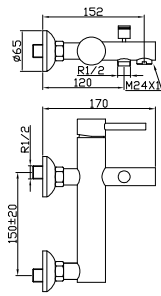

Mezclador exterior con inversor baño ducha

Exterior mixer tap with bath sower selector

Mitigeur bain douche avec inverseur

Ref.: 82555 262,53 €