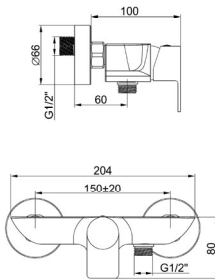

Monomando de ducha

Shower mixer

Mitigeur de douche

Ref.: 44124

114,49 €

Ref.: 44124/0

99,51 €