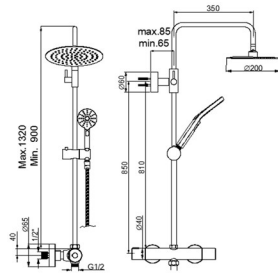

**Barra ducha vista
termostática**
Equipado con rociador y
mango de ducha anti-cal

Shower mixer thermostatic, with
fixed view bar Equipped with
sprinkler and Anti-lime shower
hand.

Mitigeur douche temostatique,
avec colonne douche. Équipé d'un
asperseur et Poignée de douche
anticalcaire

Ref.: 44431

334,39 €