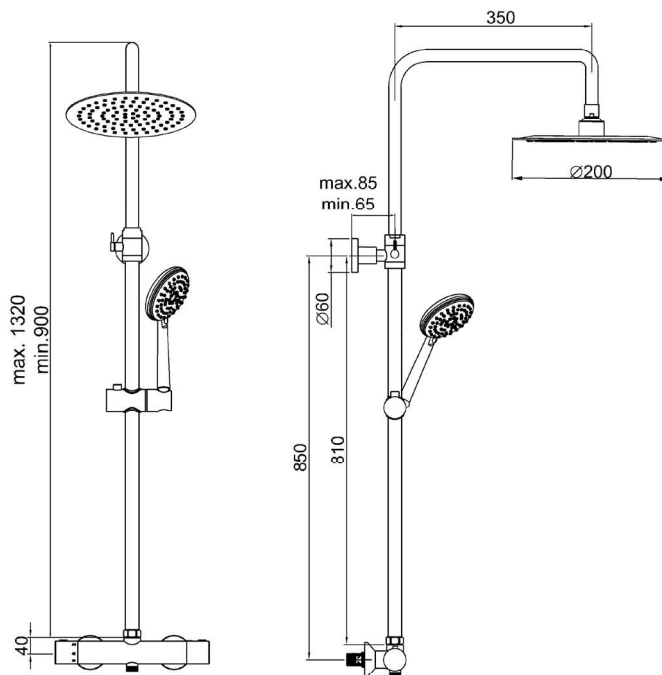

**Barra ducha vista
Equipado con rociador y
mango de ducha anti-cal**

Shower mixer, with fixed
view bar
Equipped with sprinkler and
Anti-lime shower hand le

Mitigeur douche, avec colonne
douche
Équipé d'un asperseur et
Poignée de douche anticalcaire

Ref.: 44431 N 487,33 €