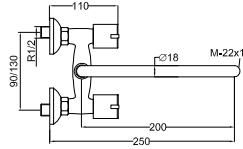

Mezclador exterior de fregadero mural, caño tubo horizontal superior de 20 mm.

Wall sink mixer 20 mm.

Mélangeur pour évier mural. 20 mm.

Ref.: 78624/60 66,33 €

Mezclador exterior de fregadero mural, caño tubo horizontal superior de 16 mm.

Wall sink mixer 16 mm.

Mélangeur pour évier mural. 16 mm.

Ref.: 78624/58 66,33 €