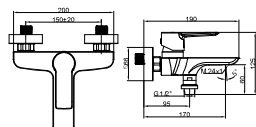

Ref.: 34555/0 134,83 €