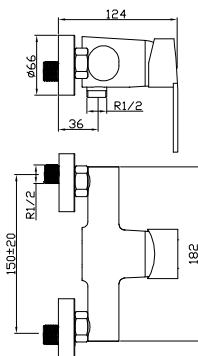

Mezclador exterior para ducha

Exterior mixer tap for shower

Mitigeur douche

Ref.: 97424

91,89 €

BOET 8

BOET 8

Ref.: 97424/0

76,95 €

BOET 8

BOET 8