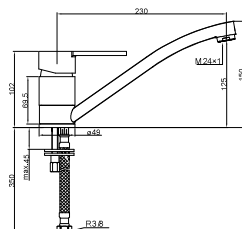

Grifo mezclador para fregadero con caño inclinado

Sink mixer tap with cast molded spout

Robinet mitigeur d'évier avec bec moulé moulé

Ref.: 96660

62,31 €