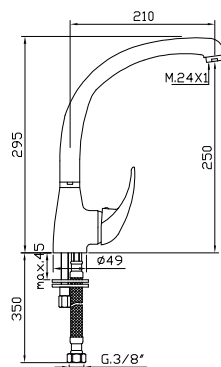

Grifo mezclador para fregadero de repisa caño de tubo conformado
Sink mixer with formed spout
Mitigeur évier bec mobile haut tube

Ref.: 65658/08 61,78 €