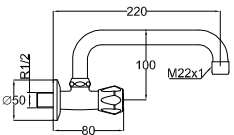

Grifo giratorio para fregadero con caño superior

Wall mounted tap

Robinet bec mobile horizontal dessus

Ref.: 73609/60 29,81 €