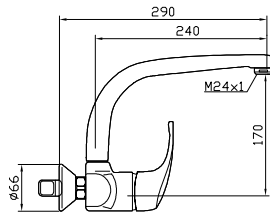

Sink mixer with moulded spout

Mitigeur évier bec mobile haut fondu

Ref.: 80658MX 129,93 €

BOET 10

Grifo mezclador para fregadero mural con caño fundido

Wall sink mixer with moulded spout

Mitigeur évier mural bec fondu