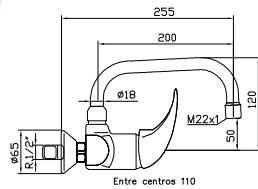

Ref.: 65659/09

87,90 €

BOET 10

Grifo mezclador mural con caño tubo

Mixer tap for wall sink

Mitigeur évier mural

Ref.: 65651/58 112,56 €

Grifo mezclador para fregadero mural con caño de tubo 22 cm