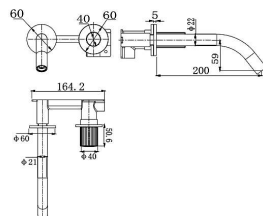

Monomando lavabo
Empotrado sin placa

Basin mixer
Recessed without plate

Mitigeur lavabo
Encastré sans plaque

Ref.: 40112

176,40 €