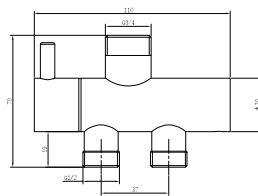

Ref.: 4078/E

214.80 €

Enlace distribuidor para barra vista

Connection distributor for shower column

Conexion distributeur pour colonne de douche

Ref.: 4032 I

60,02 €

Grifo monobloque para lavabo. Montura cerámica 180°