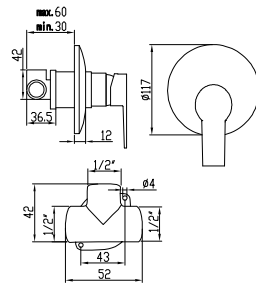

Monomando ducha empotrado

Concealed shower

Mitigeur douche a encastrer

Ref.: 21425

63.32 €