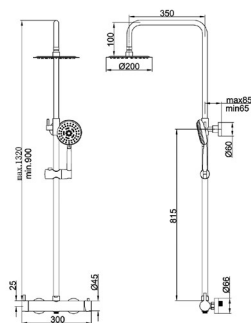

TUBULAR

BOET

Desagüe pulsador rapid
Square quick clac pop-waste
Vidage Quic Clac

Ref.: 4025

26,53 €

Desagüe automatico
metálico visto, con cuerpo
cilíndrico

Metallic pop-up waste mounted
with cylindric head

Vidage automatique metallique
vu, avec corps cylindrique

Ref.: 4024

67,66 €

Barra ducha vista
monomando selector de
función integrado el grifo

Shower mixer tap with shower
column function selector
integrated in the tap

Melangeur pour douche avec
colonne sélecteur de fonction
intégré dans en le robinet

20 Ø Slim inox

Ref.: 82430/3

278,57 €