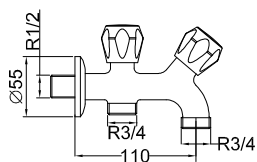

Grifo para lavadora doble 3/4"
Double mixer for washing machine 3/4"
Robinet double pour machine à laver 3/4"

Ref.: 73617 **37,93 €**