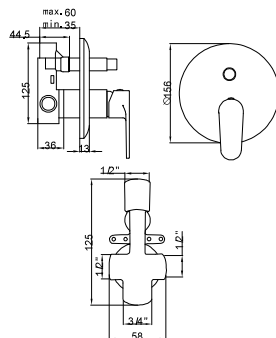

Monomando baño ducha empotrado
Concealed bath-shower
Mitigeur bain douche à encastrer

Ref.: 25556 137,00 €