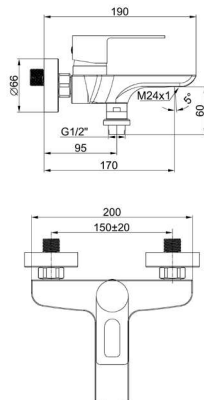

Mitigeur lavabo
Encastré avec plaque

Ref.: 10110

436,27 €

Monomando lavabo
Empotrado sin placa

Basin mixer
Recessed without plate

Mitigeur lavabo
Encastré sans plaque

Ref.: 10112

176,40 €