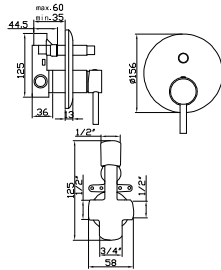

Mezclador exterior para ducha

Exterior mixer tap for shower

Mitigeur douche

Ref.: 82424 256,92 €

Monomando ducha empotrado 2 vías

Concealed bath-shower 2 ways

Mitigeur bain douche à encastrer deux sorties

Ref.: 82556 197,56 €