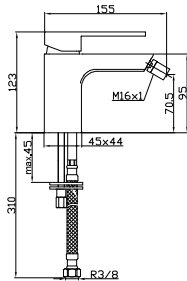

Ref.: 94555/0 **122,88 €**

Monomando lavabo alto
High basin mixer
Mitigeur lavabo haut

Monomando bidé
Con rotula giratoria
Bidet mixer
With rotary ball joint
Mitigeur bidet
Avec rotule rotativa

Monomando baño ducha
Bath shower mixer
Mitigeur bain douche