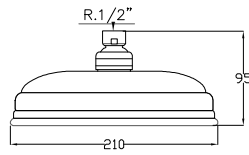

SHOWER

BOET

Rociador TERRA
Shower sprayer TERRA
Asperseur TERRA

Ref.: 4016

116,71 €