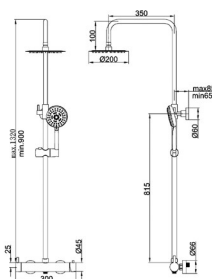

Barra de ducha vista termostática, TERMOSTAR, con tres opciones de rociador y maneral de ducha para su elección

Thermostatic view shower bar, TERMOSTAR, with three options of shower head and shower handle for your choice

Barre de douche thermostatique vue, TERMOSTAR, avec trois options de pomme de douche et poignée de douche pour votre choix

Ref.: 35430/3

369,20 €