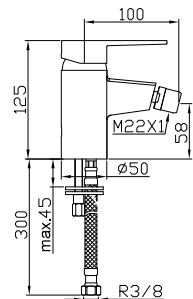

Grifo mezclador para bidé

Bidet mixer

Mitigeur bidet