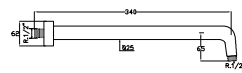

Brazo de ducha fijo TUBULAR

Fixed shower arm TUBULAR
Bras de douche fixe TUBULAR

Ref.: 4013 33,13 €