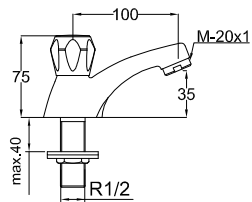

Grifo de repisa para lavabo con atomizador
Basin tap
Robinet simple pour lavabo

Ref.: 73101 32,24 €