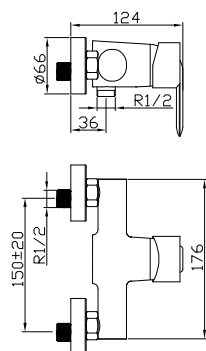

Mezclador exterior para ducha

Exterior mixer tap for shower

Mitigeur douche

Ref.: 93424 96,65 €

Ref.: 93424/0 81,41 €