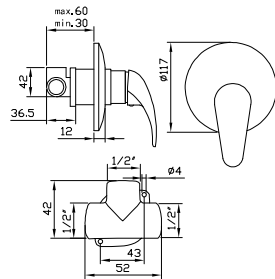

Monomando ducha empotrado
Concealed shower
Mitigeur douche a encastrer

Ref.: 65425 64,61 €