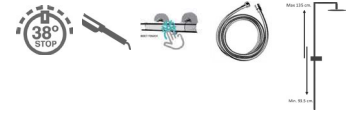

TERMOSTYLE
Barra ducha vista
termostática. Inversor
integrado. Mango
2 posiciones con pulsador,
sistema "cool touch".
Rociador anti cal de ABS

Thermostatic mixer, with sliding
shower. Free touch. ABS anti-
lime sprayer.

Mitigeur thermostatique pour
douche avec colonne de douche,
corp free touch. Pulvérisateur ABS
anti-chaux

Ref.: 48430

454,20 €