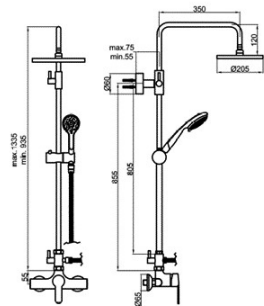

Barra vista monomando selector de función integrado el grifo

Shower mixer tap with shower column function selector integrated in the tap

Mélangeur pour douche avec colonne sélecteur de fonction intégré dans le robinet

Ref.: 82430/3/2 282,45 €

Mezclador monomando, telescópico para ducha JET. Mango ANTI-CAL de 3 posiciones. Rociador ANTI-CAL INOX de 3 mm

Shower mixer tap with shower column JET INOX shower sprayer 3 mm

Mélangeur pour douche mural avec colonne de douche JET Asperseur INOX 3 mm

Ref.: 96430/C 274,43 €

Mezclador monomando, telescópico para ducha JET. Mango ANTI-CAL de 3 posiciones. Rociador ANTI-CAL INOX de 3 mm

Shower mixer tap with shower column JET INOX shower sprayer 3 mm

Mélangeur pour douche mural avec colonne de douche JET Asperseur INOX 3 mm

Ref.: 96430/2 366,07 €