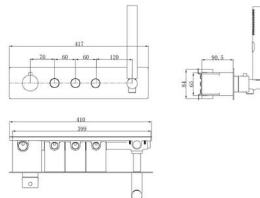

Grifería termostática empotrada de ducha con soporte integrado en la placa con tres vías de salida

Built-in thermostatic shower mixer with support integrated in the plate with three exit ways

Mitigeur thermostatique de douche à encastrer avec support intégré dans la plaque avec trois sorties

Ref.: 82149

665,80 €