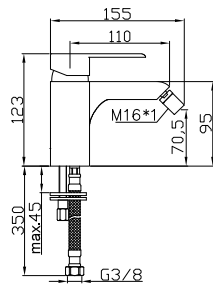

Monomando de bidé
Bidet mixer
Mitigeur bidet

Ref.: 20227 136,27 €

Ref.: 20228 158,01 €