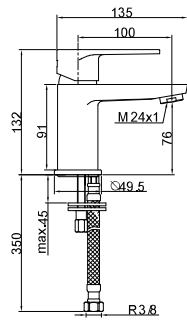

Grifo mezclador para lavabo

Basin mixer
Mitigeur lavabo

Ref.: 25107

50,38 €