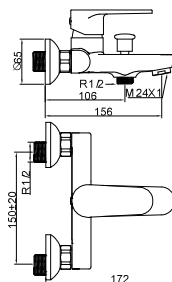

Mezclador exterior con inversor baño ducha