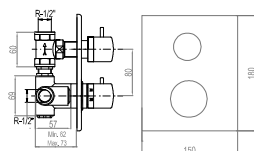

Mezclador termostático para empotrar de ducha

Concealed thermostatic shower

Mitigeur Douche thermostatique

Ref.: 82428

359,48 €