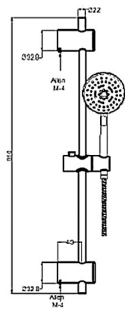

Barra deslizando con ducha
Sliding bar with shower
Barre coulissante avec douche

Ref.: 4102

56,04 €