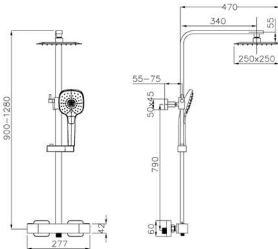

BOET

TERMOSTYLE
Barra ducha vista
termostática. Inversor
integrado. Mango
2 posiciones con pulsador,
sistema "cool touch".
Rociador anti cal de ABS

Thermostatic mixer, with sliding
shower. Free touch. ABS anti-
lime sprayer.