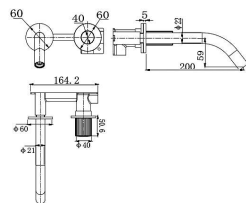

Monomando lavabo
Empotrado sin placa

Basin mixer
Recessed without plate

Mitigeur lavabo
Encastré sans plaque

Ref.: 13112

176,40 €