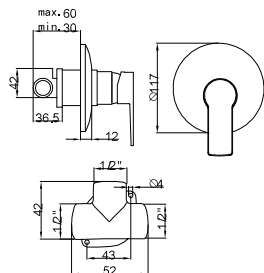

Monomando ducha empotrado 2 vías
Concealed shower
Mitigeur douche à encastrer

Ref.: 34425 90,67 €