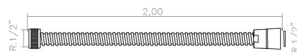

Flexo inox extensible
180/200 cm, en bolsa

Flexo stainless extensible
180/200 cm, in bags

Extensible inoxydable flexo
180/200 cm, dans des sacs

Ref.: 4053 10,50 €

Ref.: 4053/B 11,74 €

Blister