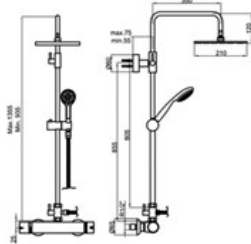

Barra de ducha vista termostática, TERMOSTAR, con tres opciones de rociador y maneral de ducha para su elección

Thermostatic view shower bar, TERMOSTAR, with three options of shower head and shower handle for your choice

Barre de douche thermostatique vue, TERMOSTAR, avec trois options de pomme de douche et poignée de douche pour votre choix

Ref.: 35430/C

304,17 €