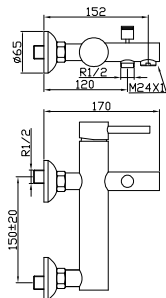

Monomando baño ducha

Mixer bath shower

Mitigeur bain douche avec
inverseur

Ref.: 40555

262,53 €

Ref.: 40555/0

233,50 €