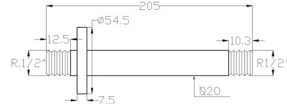

Poignée de douche 4 positions
avec bouton poussoir, chromé

Ref.: 4086

14,22 €

Brazo de ducha fijo
PRISMA

Fixed shower arm PRISMA

Bras de douche fixe PRISMA

Ref.: 4014

65,33 €