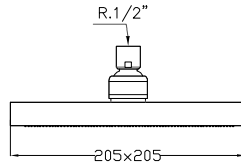

Rociador PRISMA
anticalcareo. Latón

Shower sprayer PRISMA
anti-calcareous. Brass

Asperseur PRISMA anticalcaire.
Laiton

Ref.: 4018

196,35 €