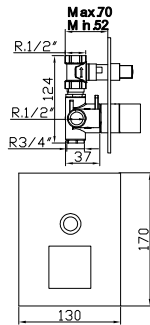

Llave de corte de 1/2 - 3/8

Wall mounted fauced

Robinet d'arret

Ref.: 4029

50,01 €