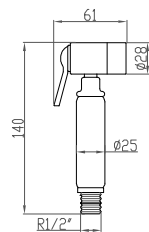

Duchita para wc

Shower for wc

Douchette pour wc

Ref.: 4035

59,97 €