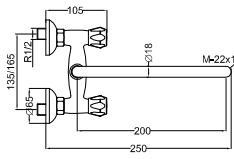

Mezclador exterior fregadero mural, caño tubo horizontal superior de 20 mm.

Wall sink mixer 20 mm.

Mélangeur pour évier mural. 20 mm.

Ref.: 73631/60 66,33 €