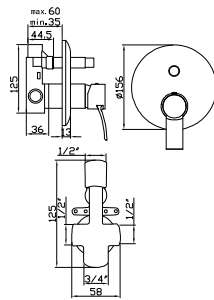

Monomando baño ducha empotrado

Concealed bath-shower
Mitigeur bain douche à encastrer

Ref.: 63556 **134,44 €**