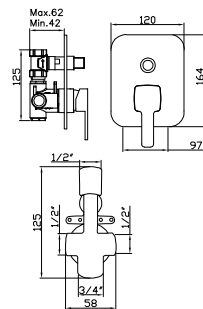

NEOS

BOET

Monomando de ducha
Shower mixer
Mitigeur de douche

Ref.: 94424

105,54 €

Ref.: 94424/0

90,26 €

Monomando ducha empotrado 2 vías
Concealed bath-shower
Mitigeur bain douche à encastrer