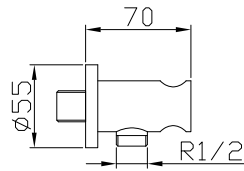

Soporte mango ducha con toma de agua

Shower head bracket with water supply point

Support pour douchette avec prise d'eau

Ref.: 4047

69,72 €