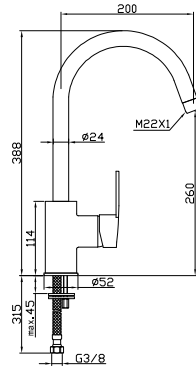

Grifo mezclador para fregadero de repisa con caño de tubo

Sink mixer with formed spout

Mitigeur évier bec mobile haut tube

Ref.: 97657

113,15 €