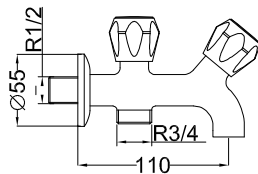

Grifo para lavadora doble
Double mixer for washing machine
Robinet double pour machine à laver

Ref.: 73614 **37,93 €**