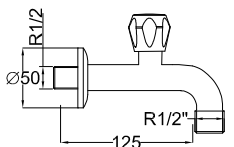

Grifo de pared para fregadero

Wall mounted tap

Robinet mural

Ref.: 73602 26,37 €