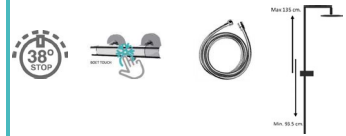

**Barra ducha vista
Equipado con rociador y
mango de ducha anti-cal**

Shower mixer, with fixed
view bar
Equipped with sprinkler and
Anti-lime shower hand le

Mitigeur douche, avec colonne
douche
Équipé d'un asperseur et
Poignée de douche anticalcaire

Ref.: 44431 N 487,33 €