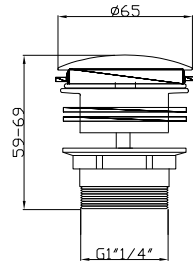

TUBULAR

BOET

Desagüe pulsador rapid
Square quick clac pop-waste
Vidage Quic Clac

Ref.: 4025

26,53 €