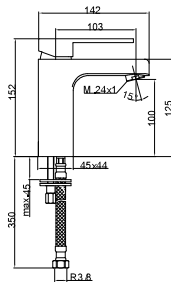

Ref.: 94555/0 **122,88 €**

Monomando lavabo alto
High basin mixer
Mitigeur lavabo haut

Monomando bidé
Con rotula giratoria
Bidet mixer
With rotary ball joint
Mitigeur bidet
Avec rotule rotativa

Monomando baño ducha
Bath shower mixer
Mitigeur bain douche