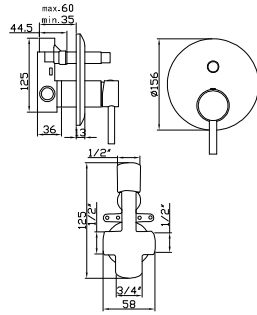

Monomando de ducha empotrado con dos salidas

Concealed bath-shower with two outputs

Mitigeur douche a encastrer avec deux sorties

Ref.: 40556

197,56 €