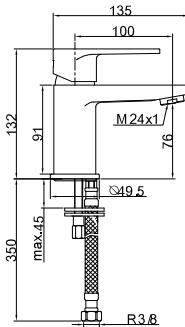

Ref.: 25424/0 60,82 €