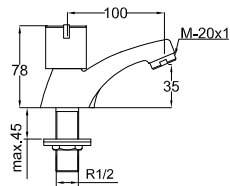

Grifo de repisa para lavabo con aireador

Mono basin mixer
Mélangeur lavabo

Ref.: 78101 32,24 €