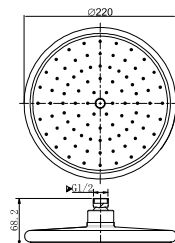

Rociador ABS anticalcáreo

Shower sprayer ABS anticalcareus

Asperseur ABS anticalcaire

Ref.: 4082

27,75 €