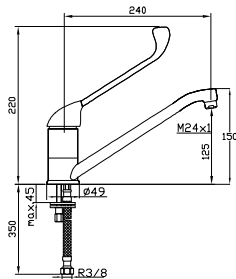

Grifo mezclador para lavabo/fregadero con caño giratorio inclinado y palanca gerontológica

Sink mixer with tiled rotating spout

Mitigeur évier avec bec mobile incliné

Ref.: 15660

141,77 €