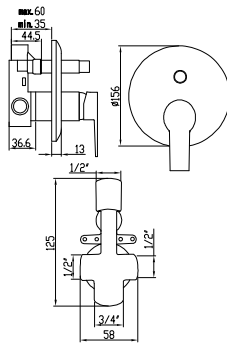

Mitigeur douche

Ref.: 21424

77,57 €

Ref.: 21424/0

63,50 €

Monomando baño ducha empotrado

Concealed bath-shower

Mitigeur bain douche à encastrer