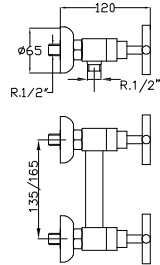

Mezclador exterior para ducha, montura cerámica 180°

Shower mixer

Mélangeur douche avec tête ceramique demi-tour

Ref.: 74424

263,00 €