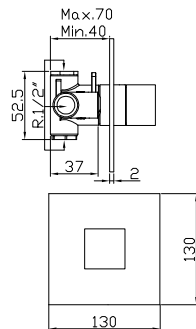

Monomando ducha empotrado
Concealed shower
Mitigeur douche a encastrer

Ref.: 87425 225,82 €