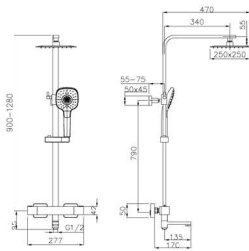

TERMOSTYLE
Barra ducha vista
termostática. Inversor
integrado. Mango
2 posiciones con pulsador,
sistema "cool touch".
Rociador anti cal de ABS

Thermostatic mixer, with sliding
shower. Free touch. ABS anti-
lime sprayer.

Mitigeur thermostatique pour
douche avec colonne de douche,
corp free touch. Pulvérisateur ABS
anti-chaux

Ref.: 48430

454,20 €