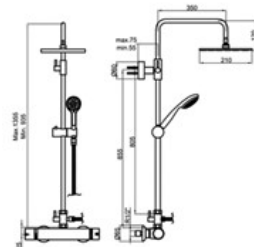

Barra ducha vista
termostática. Inversor
integrado. Mango
2 posiciones con pulsador,
sistema "cool touch".
Rociador anti cal de ABS

Thermostatic mixer, with sliding
shower. Free touch. ABS anti-
lime sprayer.

Mitigeur thermostatique pour
douche avec colonne de douche,
corp free touch. Pulvérisateur ABS
anti-chaux

Ref.: 44430/3 442,95 €