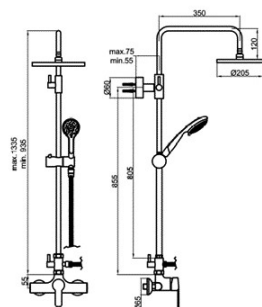

Shower mixer tap with shower column JET INOX shower sprayer 3 mm

Mélangeur pour douche mural avec colonne de douche JET Asperseur INOX 3 mm

Ref.: 96430/2 366,07 €

BARRA VISTA

BOET

Mezclador monomando, telescópico para ducha JET. Mango ANTI-CAL de 3 posiciones. Rociador ANTI-CAL INOX de 3 mm