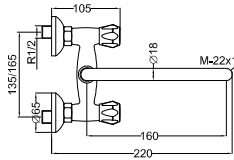

Mezclador exterior fregadero mural, caño tubo horizontal superior de 16 mm

Wall sink mixer 16 mm

Mélangeur pour évier mural. 16 mm.

Ref.: 73631/58 66,33 €