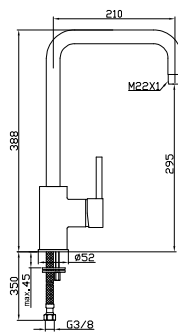

Grifo mezclador para fregadero de repisa caño de tubo recto

Sink mixer with moulded spout

Mitigeur évier bec haut fondu

Ref.: 82658/08

122,32 €