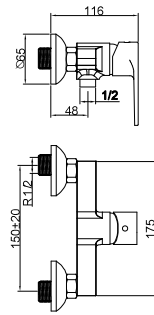

DUO

Mezclador exterior para ducha
Exterior mixer tap for shower
Mitigeur douche

AENOR

Ref.: 25424 69,90 €

Ref.: 25424/0 60,82 €

Monomando ducha empotrado
Concealed shower
Mitigeur douche a encastrer

Ref.: 25425 71,14 €

Monomando baño ducha empotrado
Concealed bath-shower
Mitigeur bain douche à encastrer

Ref.: 25556 137,00 €

Grifo mezclador para fregadero
Sink Mixer
Mitigeur évier

AENOR

Ref.: 25657 65,85 €