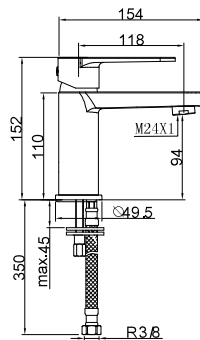

Monomando lavabo alto
Grifería con certificado de calidad medioambiental

Basin mixer hight
Faucet with enviromental quality certificate

Mitigeur lavabo haute
Robinet avec certificat de qualite environnementale

Ref.: 14109

55,52 €