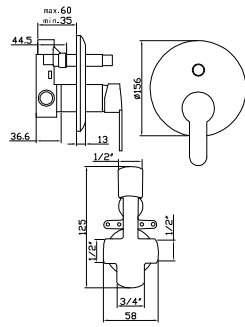

BOET 8

Ref.: 97424/0

76,95 €

BOET 8

BOET 8

CITY

BOET

Monomando baño ducha empotrado