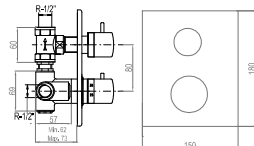

Mezclador termostático para empotrar baño ducha 2 salidas

Bath / shower thermostatic mixer

Bain / douche thermostatique a encastrer

Ref.: 82559

449,35 €