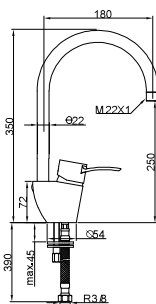

Monomando baño ducha empotrado

Concealed bath-shower
Mitigeur bain douche à encastrer

Ref.: 63556 **134,44 €**

Monomando ducha empotrado

Concealed shower
Mitigeur douche a encastrer

Ref.: 63425 **62,73 €**

Grifo mezclador para fregadero

Sink mixer
Mitigeur évier

Ref.: 63657 **58,79 €**