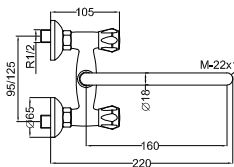

Mezclador exterior fregadero mural, caño tubo horizontal superior de 16 mm.

Wall sink mixer 16 mm.

Mélangeur pour évier mural. 16 mm.

Ref.: 73624/58 66,33 €