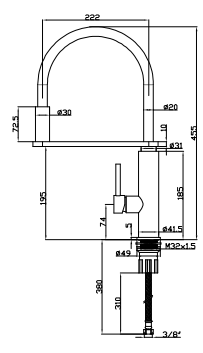

**Monomando fregadero
caño silicona giratorio
extensible**

Sink mixer silicone spout
rotating extendable

Mitigeur évier en silicone tournant
extensible

Ref.: 82693 A 216,73 €