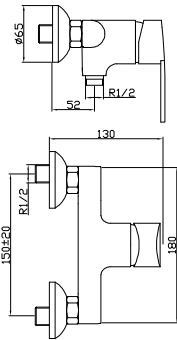

Mezclador exterior para ducha

Exterior mixer tap for shower
Faucet with environmental quality certificate

Mitigeur douche
Robinet avec certificat de qualite
environnementale

Ref.: 96424 67,51 €