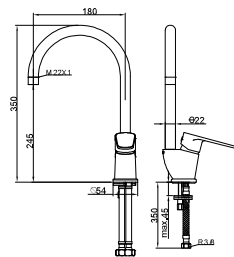

Monomando baño ducha empotrado
Concealed bath-shower
Mitigeur bain douche à encastrer

Ref.: 25556 137,00 €