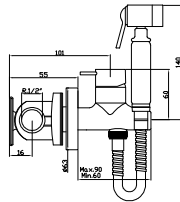

Grifo mezclador para bidé con ducha

Concealed bidet mixer with shower

Mitigeur bidet avec douche

Ref.: 82112

236,69 €