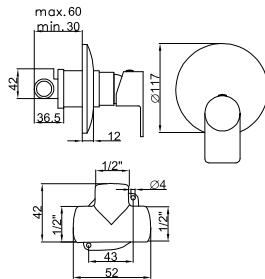

Monomando ducha empotrado

Concealed bath-shower

Mitigeur douche a encastrer

Ref.: 44425

90,67 €