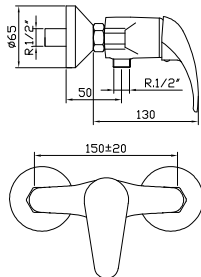

Mezclador exterior para ducha

Exterior mixer tap for shower

Mitigeur douche

Ref.: 65424

62,33 €

Ref.: 65424/0

53,74 €