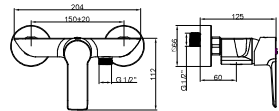

Ref.: 34424/0 99,51 €

Monomando de ducha
Shower mixer
Mitigeur douche