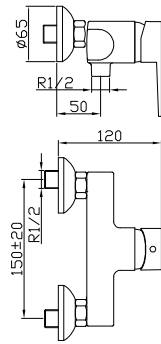

Mezclador exterior para ducha