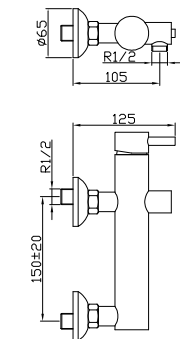

Monomando ducha

Shower mixer

Mitigeur de douche

Ref.: 40424

256,92 €

Ref.: 40424/0

226,79 €