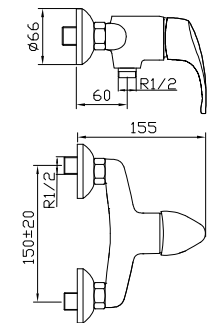

Mezclador exterior para ducha

Exterior mixer tap for shower
Mitigeur douche