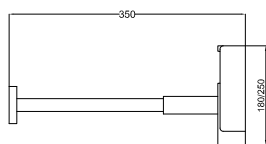

Ref.: 87659/09 341,47 €

BOET 6

Sifón cuadrado visto extensible

Square and mounted siphon with extended rod

Siphon carré vu, extensible

Ref.: 4036 188,29 €

BOET 6

Soporte mango ducha con toma de agua