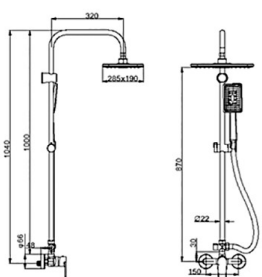

Mezclador exterior para ducha LUCA, con barra vista fija

Shower mixer, with fixed view bar

Mitigeur de douche d'extérieur, avec colonne de douche

Ref.: 14430

206,94 €

AM-55

28 x 19 cm.