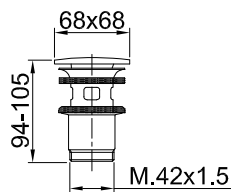

Desagüe pulsador rapid cuadrado

Square quick clac pop-waste

Vidage Quic Clac carré

Ref.: 4034

75,88 €