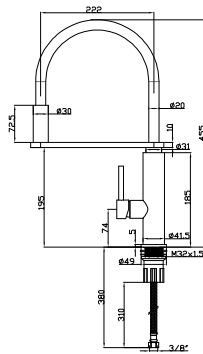

Sink mixer
Mitigeur évier

Ref.: 63657 **58,79 €**

Recambios	Denominación	Asignado a:	Código	Uds. Blister	Euros Blister
	Maneta LINK Lever LINK Levier LINK	63107 - 63227 63555 - 63424 63657	AM-360	1	7.94 €
	Cobertor M37x1,5 Cover M37x1,5 Couvre M37x1,5	63107 - 63227 63555 - 63424 63657	A-11	1	2.32 €
	Tuerca M37x1,5 Brass nut M37x1,5 Écrou laiton M37x1,5	63107 - 63227 63555 - 63424 63657	A-105	1	8.01 €
	Cartucho Ø35 Salida conducida Cartridge Ø35 Cartouche Ø35	63107 - 63227 63555 - 63424 63657	AM-29	1	14.73 €
	Aireador M24x100 ABS Aerator M24x100 ABS Aérateur M24x100 ABS	63107	A-338	2	6.22 €
	Aireador M16x100 Aerator M16x100 Aérateur M16x100	63227	A-321	2	6.22 €
	Aireador M22x100 Aerator M22x100 Aérateur M22x100	63657	A-308	2	7.05 €
	Rótula bidé M16x100 x M16x100 (M-M) Bidet hall and sorket joint approved Rotule mâle pour bidet	63227	A-317	1	6.63 €
	Latiguillo M10x100 x R.3/8" 35 cm. Hose M10x100 x R.3/8" Flexible M10x100 x R.3/8"	63107 - 63227 63657	A-376	2	8.22 €
	Conjunto sujeción Tap faucet fixation set Ensemble fixation	63107 - 63227 63657	A-280	1	4.85 €
	Asiento R-3/8" Seat R-3/8" Siège R-3/8"	63424 - 63555	A-240	2	7.19 €
	Tuerca R.3/4" Nut R.3/4" Écrou R.3/4"	63424 - 63555	A-103	2	6.15 €
	Florón + Excéntricas R.3/4" x 1/2" Coupling + fange R.3/4" x 1/2" Jeux d'entraxe + Fleurons R.3/4" x 1/2"	63424 - 63555	E-917	2	16.96 €
	Soporte ducha Shower bracket Support docuhe	63424 - 63555	4020	1	10.43 €
	Mango de ducha anticalcareo 2 posic. Anticalcarous shower hand Douchette anticalcaire	63424 - 63555	4064	1	13.19 €
	Distribuidor Diverter Inverseur	63555	A-112	1	11.34 €
	Flexo de latón 1,70 Brass hose Flexibe laiton	63424 - 63555	4033	1	10.16 €
	Caño de Tubo Spout tube Bec tube	63657	A-968	1	23.60 €
	Aro base Base ring. Anneu de base.	63107 - 63227	A-615	1	1.91 €