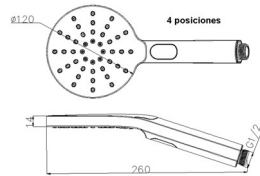

Ref.: 4010

92,28 €

Brazo de ducha fijo TUBULAR
Fixed shower arm TUBULAR
Bras de douche fixe TUBULAR

Ref.: 4013

33,13 €

Mango de ducha
4 posiciones con pulsador,
cromado

4 positions shower handle
with push button, chromed