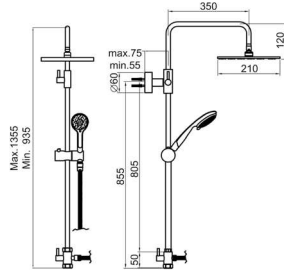

Shower mixer with sliding shower

Mitigeur pour douche avec colonne de douche

22 Ø

Ref.: 80430/C MX

367,00 €

AM-35

Barra de ducha vista telescópica para grifería baño ducha

Shower rod telescopic view bathroom shower tap