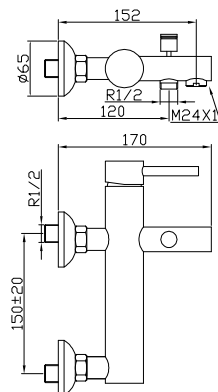

Mitigeur lavabo
Encastré avec plaque

Ref.: 13110

436,27 €

Monomando lavabo
Empotrado sin placa

Basin mixer
Recessed without plate

Mitigeur lavabo
Encastré sans plaque

Ref.: 13112

176,40 €