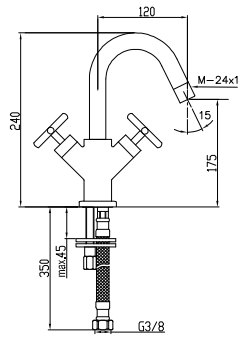

Ref.: 4078/E

214.80 €

Enlace distribuidor para barra vista

Connection distributor for shower column

Conexion distributeur pour colonne de douche

Ref.: 4032 I

60,02 €

Grifo monobloque para lavabo. Montura cerámica 180°