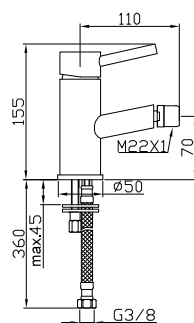

Grifo mezclador para bidé

Bidet mixer

Mitigeur bidet

Ref.: 82227

113,45 €

Ref.: 82228

135,21 €