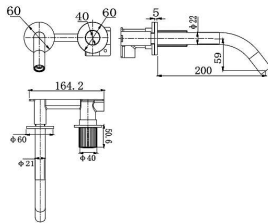

**Monomando lavabo
Empotrado sin placa**

Basin mixer
Recessed without plate

Mitigeur lavabo
Encastré sans plaque

Ref.: **44112**

176,40 €