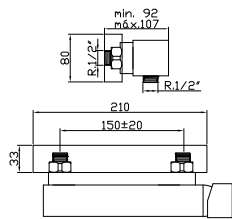

Monomando de ducha. Con placa rectangular
Exterior mixer tap for shower. With one rectangular escutcheon
Mitigeur douche. Avec plaque rectangulaire

Ref.: 87427 316,02 €