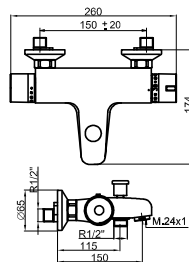

Mezclador termostático exterior para ducha
Shower thermostatic mixer
Mitigeur thermostatique pour douche

Ref.: 35424 **142,28 €**