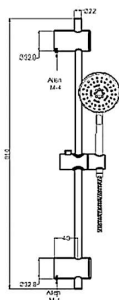

Barra deslizable con ducha

Sliding bar with shower

Barre coulissante avec douche

Ref.: 4102

56,04 €

Recambios	Denominación	Asignado a:	Código	Uds. Blister	Euros Blister
	Maneta MOON	29107 - 29227 29109	AM-371	1	14,4 €
	Cartucho Ø 35 salida conducida progresivo 90° Cartridge Cartouche	29107 - 29227 29109	AM-60	1	14,73 €
	Aireador M-24x100 giroscopico Aerator Aérateur	29107 - 29109	A-345	2	7,5 €
	Aireador M-16x100 (H) Aerator Aérateur	29227	A-346	2	7,5 €
	Rótula bidé M-16x100 x M-16x100 (M-M)	29227	A-347	1	6,7 €
	Aro base latón	29107 - 29227 29109	A-618	1	13,9 €
	Conjunto sujeción Tap faucet fixation set Ensemble fixation	29107 - 29227 29109	A-291	1	8,5 €