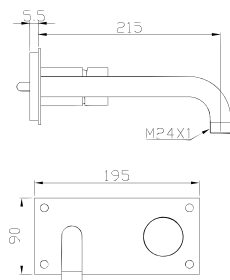

Monomando lavabo
Empotrado con placa

Basin mixer
Recessed with plate

Mitigeur lavabo
Encastré avec plaque

Ref.: 13110

436,27 €