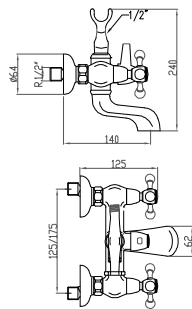

Mezclador exterior con inversor baño-ducha

Exterior mixer tap with bath-shower selector
Mitigeur bain douche avec inverseur

Ref.: 75556

292,81 €