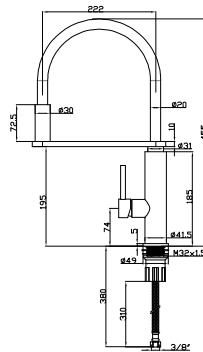

**Monomando fregadero
caño silicona giratorio
extensible**

Sink mixer silicone spout
rotating extendable

Mitigeur évier en silicone tournant
extensible

Ref.: 82693 B 216,73 €