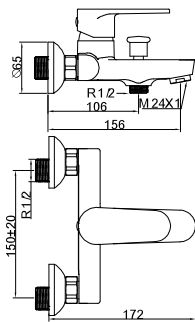

Bidet mixer

Mitigeur bidet

Ref.: 14227

44,51 €

Ref.: 14228

63,98 €

Mezclador exterior con inversor baño ducha

Exterior mixer tap with bath shower selector