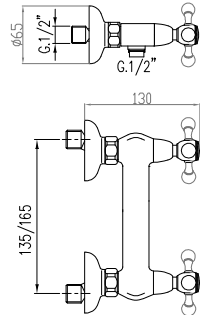

Mezclador exterior para ducha

Exterior mixer tap for shower
Mitigeur douche

Ref.: 75426

163,52 €