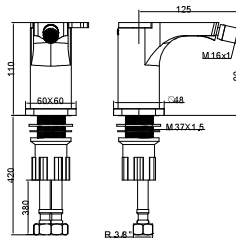

Mitigeur de lavabo haut
Indiqué pour les éviers de type "bol" avec ouverture à froid progressive

Ref.: 29109 **206,21 €**

Monomando de bidé con rótula orientable

Bidet mixer with rotary ball joint

Mitigeur bidet
Avec rotule rotativa