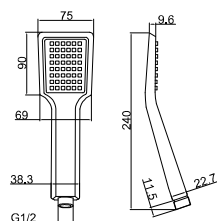

Mango ducha anticalcáreo PRISMA

Anti-calcareous shower head
PRISMA

Douchette anticalcaire PRISMA

Ref.: 4057

18,12 €