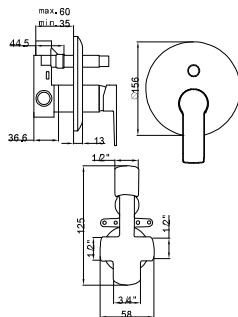

Monomando ducha empotrado 2 vías
Concealed bath-shower
Mitigeur bain douche à encastrer

Ref.: 34556 174,02 €