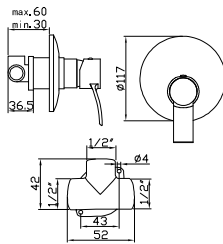

Monomando ducha empotrado

Concealed shower
Mitigeur douche a encastrer

Ref.: 63425 **62,73 €**