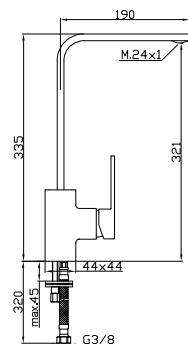

Grifo mezclador para fregadero
Sink Mixer
Mitigeur évier

Ref.: 94658

124,06 €