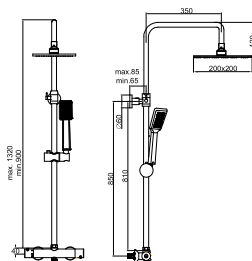

TERMOSTYLE
Barra vista termostática
de ducha con caño.
Inversor integrado. Mango
2 posiciones con pulsador,
sistema "cool touch".
Rociador anti cal de ABS

Thermostatic view shower
bar with spout. ABS anti-lime
sprayer.

Barre de douche thermostatique
vue avec bec. Pulvérisateur ABS
anti-chaux

Ref.: 48530

495,40 €