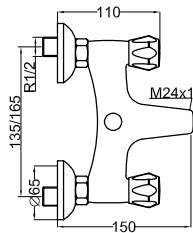

Mezclador exterior con inversor baño ducha

Exterior mixer tap with bath shower selector

Mélangeur bain-douche avec inverseur

Ref.: 73555 83,48 €

Ref.: 73555/0 76,92 €