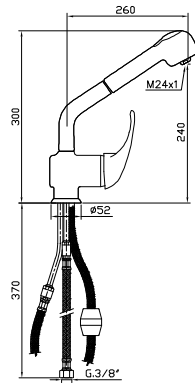

Grifo mezclador para fregadero repisa caño giratorio extraíble

Sink mixer tap with removable swivel spout

Mitigeur d'évier avec bec mobile

Ref.: 65670

182,51 €

BOET 10