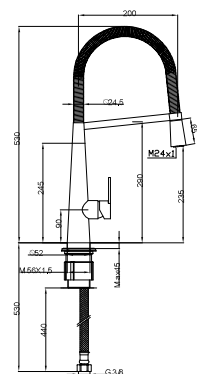

Grifo mezclador para fregadero con muelle extensible

Sink Mixer with extending spring

Mitigeur évier avec ressort d'extension

Ref.: 26692

230,05 €