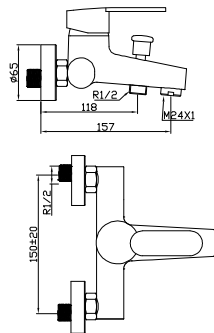

Mitigeur bidet

Ref.: 97227

68,91 €

BOET 12

Ref.: 97228

90,66 €

BOET 8

Mezclador exterior con inversor baño ducha