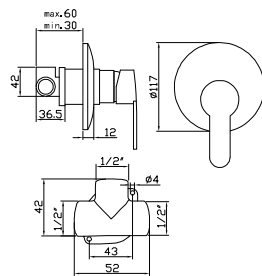

Monomando ducha empotrado

Concealed shower

Mitigeur douche a encastrer

Ref.: 97425

65,28 €