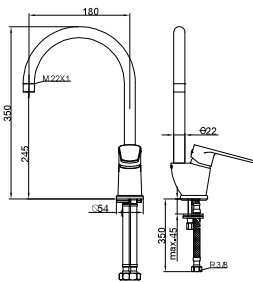

Grifo mezclador para fregadero
Grifería con certificado de calidad medioambiental

Sink mixer
Faucet with environmental quality certificate

Mitigeur évier
Robinet avec certificat de qualité environnementale

Ref.: 14657

58,10 €