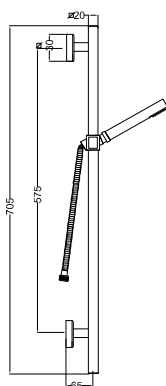

**Kit de ducha PRISMA
c/ mango de ducha**

PRISMA shower kit w / shower
handle

Kit de douche PRISMA avec
poignée de douche

Ref.: 4045

252,94 €