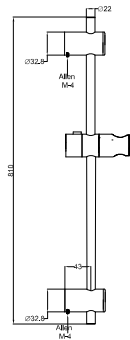

Barra ducha deslizando
Sliding shower rod
Barre de douche coulissante

Ref.: 4100

45,07 €