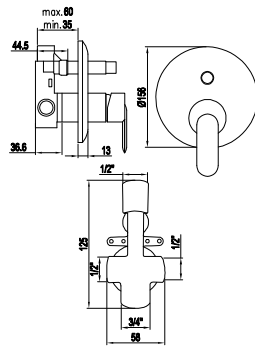

Monomando baño ducha empotrado

Concealed bath-shower
Mitigeur bain douche à encastrer

Ref.: 93556

168,84 €