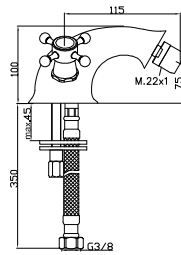

Grifo monobloque para bidé

Bidet mixer
Mitigeur bidet

Ref.: 75247

155,72 €