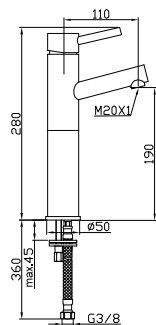

TUBULAR

BOET

Grifo mezclador para lavabo

Basin mixer

Mitigeur lavabo

Ref.: 82107

113,45 €

Grifo mezclador para lavabo Alto