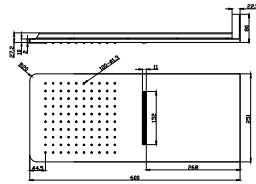

SHOWER

Rociador con cascada slim inox

Slim stainless steel waterfall shower head

Pomme de douche cascade mince en acier inoxydable

Ref.: 4061 **599,17 €**