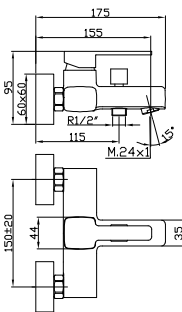

Ref.: 94555/0 **122,88 €**

Monomando lavabo alto
High basin mixer
Mitigeur lavabo haut

Monomando bidé
Con rotula giratoria
Bidet mixer
With rotary ball joint
Mitigeur bidet
Avec rotule rotativa

Monomando baño ducha
Bath shower mixer
Mitigeur bain douche