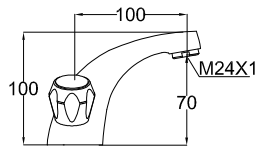

Recambios	Denominación	Asignado a:	Código	Uds. Blister	Euros Blister
	Volante Antique con tornillo inox Handle for range with Croisillon pour la serie avec vis	72147 - 72247 72556 - 72426 72656	A-508	2	28.13 €
	Cobertor latón hexagonal Hexagonal brass cover Laiton hexagonale Couvre	72147 - 72247 72556 - 72426 72656	A-07	1	5.66 €
	Montura cerámica 1/2" vuelta Ceramic Headwork Tête céramique	72147 - 72247 72556 - 72426 72656	A-20	2	27.04 €
	Latiguillos M10x3/8" Hose M10x3/8" Flexible M10x3/8"	72147 72247 72656	A-376	2	8.22 €
	Conjunto sujeción Tap faucet fixation set Ensemble fixation	72147 72247 72656	A-280	1	4.85 €
	Aireador M22x100 (H) Aerator M22x100 (H) Aérateur M22x100 (H)	72147 72247 72656	A-308	2	7.05 €
	Rotula bidé M-22 x M-22 (M-H) Bidet balland socket joint Rotule male pour bidet	72247	A-307	1	7.46 €
	Asiento latón R.3/8" Seat R.3/8" Siège R.3/8"	72556 72426	A-240 A-246	2	7.19 €
	Enlace R.3/4" x R.1/2" Hose connector R.3/4" x R.1/2" Raccord R.3/4" x R.1/2"	72426	A-303	1	4.55 €
	Tuerca latón R3/4" Brass nut R3/4" Écrou en laiton R3/4"	72556 - 72426	A-103	2	6.15 €
	Flexo Shower hoses Flexibles	72556 - 72426	4033	1	10.16 €
	Mango ducha Shower arms Douchette	72556 - 72426	A-918	1	22.40 €
	Excéntrica forón Coupling + fange Jeux d'entraxe + Fleurons	72556 - 72426	E-917	2	16.96 €
	Soporte ducha Shower bracket Support Duche	72556 - 72426	A-921	1	7.53 €
	Caño de tubo Spout Tube Bec tube	72656	A-964	1	28.76 €