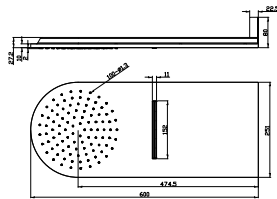

Ref.: Shower Set2 145,65 €

SHOWER

Rociador con cascada slim inox

Slim stainless steel waterfall shower head

Pomme de douche cascade mince en acier inoxydable

Ref.: 4061 **599,17 €**

Rociador con cascada slim inox