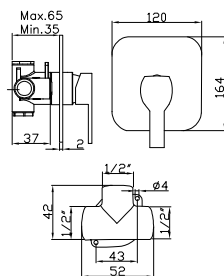

Monomando ducha empotrado
Concealed shower
Mitigeur douche a encastrer

Ref.: 20425 163,51 €