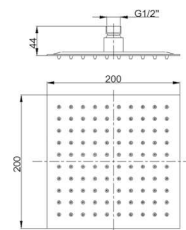

Slim stainless steel waterfall shower head
Pomme de douche cascade mince en acier inoxydable

Ref.: 4061 599,17 €

Rociador ducha cuadrado INOX

INOX square shower head
Pulvérisateur de douche INOX carré

Ref.: 4087 36,19 €