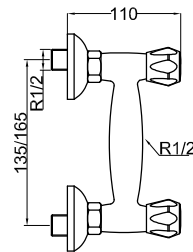

Mezclador exterior para ducha

Exterior mixer tap for shower

Mélangeur douche

Ref.: 73424 74,78 €

Ref.: 73424/0 69,30 €