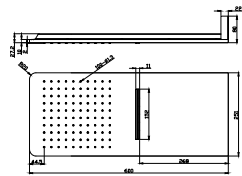

Rociador con cascada slim inox

Slim stainless steel waterfall shower head
Pomme de douche cascade mince en acier inoxydable

Ref.: 4061 599,17 €