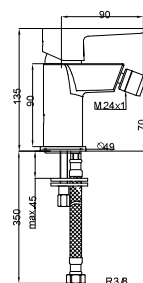

Mitigeur lavabo blanc
Aérateur réglable intégré

Ref.: 34107 B

110,82 €

**Monomando de bidé
Con rótula giratoria**

Bidet mixer
With rotary ball joint

Mitigeur bidet
Avec rotule rotativa

Ref.: 34227

71,73 €