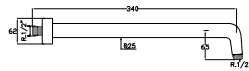

Brazo de ducha fijo

Fixed shower arm

Bras de douche fixe

Ref.: 4013

33,13 €