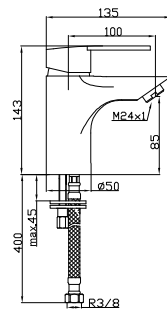

Monomando lavabo alto
Grifería con certificado de calidad medioambiental

Basin mixer hight
Faucet with environmental quality certificate

Mitigeur lavabo haute
Robinet avec certificat de qualite environnementale