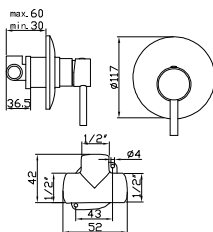

Monomando ducha empotrado

Concealed shower

Mitigeur douche a encastrer

Ref.: 82425 121,02 €