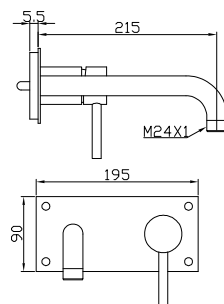

High basin mixer

Mitigeur lavabo haut

Ref.: 82108

135,21 €

Ref.: 82109

280,76 €

Grifo mezclador para lavabo empotrado

Concealed basin mixer