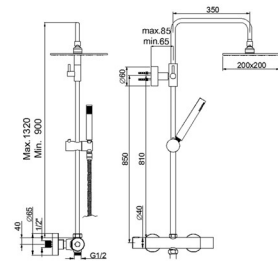

**Barra ducha vista
termostática**
Equipado con rociador
y mango de ducha anti-cal

Shower mixer thermostatic, with
fixed view bar Equipped with
sprinkler and Anti-lime shower
hand.

Mitigeur douche temostatique,
avec colonne douche. Équipé d'un
asperseur et
Poignée de douche anticalcaire

Ref.: 44431/2

338,25 €