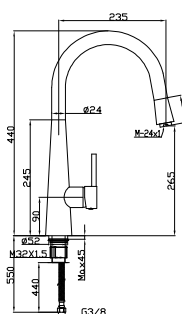

Ref.: 82693 A 216,73 €

Monomando fregadero repisa

Sink mixer shelf

Mitigeur d'évier

Ref.: 82659

154,33 €

AM-35

BOET 6