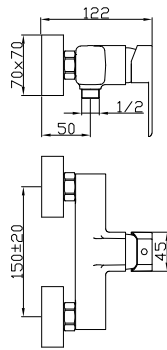

Ref.: 20555 220,04 €

Ref.: 20555/0 199,91 €

LAST

BOET

Monomando exterior para ducha
 Exterior mixer tap for shower
Mitigeur douche

Ref.: 20424 176,82 €

Ref.: 20424/0 157,44 €

Monomando ducha empotrado 2 vías
 Concealed bath-shower 2 ways
Mitigeur bain douche à encastrer deux sorties