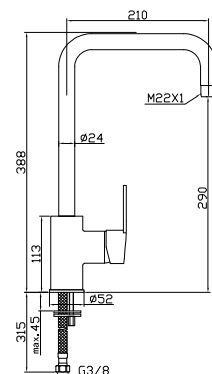

Grifo mezclador para fregadero de repisa con caño de tubo

Sink mixer with formed spout

Mitigeur évier bec mobile haut tube

Ref.: 97658

113,15 €