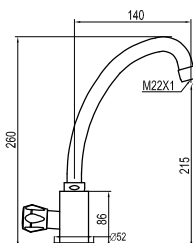

Ref.: 73424/0 69,30 €

Grifo monobloque para fregadero con caño vertical giratorio

Mono sink mixer

Mélangeur pour évier avec bec orientable

Ref.: 73657/11 64,39 €

Grifo fregadero caño vertical giratorio

Mono sink mixer