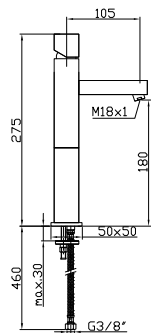

Ref.: 87109

274,58 €