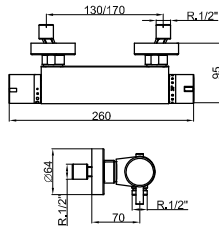

Barra deslizante con ducha
Sliding bar with shower
Barre coulissante avec douche

Ref.: 4102 **56,04 €**

Mezclador termostático exterior para ducha
Shower thermostatic mixer
Mitigeur thermostatique pour douche

Ref.: 35424 **142,28 €**

Mezclador termostático exterior con inversor baño ducha
Bath-shower thermostatic mixer
Mitigeur thermostatique pour bain-douche

231,07 €

Ref.: 35555