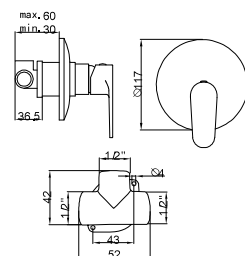

Monomando ducha empotrado

Concealed shower

Mitigeur douche a encastrer

Ref.: 14425

65,28 €