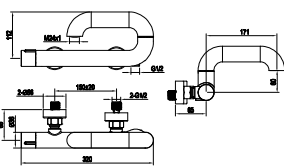

Ref.: 22107 137,81 €

Grifo Bidé
 Con rótula giratoria

Bidet mixer
 With rotary ball joint

Mitigeur bidet
 Avec rotule rotative

Ref.: 22227 137,81 €

Mezclador baño ducha
 El caño del grifo hace las
 funciones de inversor
 quedando integrado