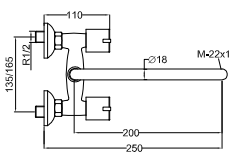

Mezclador exterior fregadero mural caño tubo horizontal superior de 20 mm.

Wall sink mixer 20 mm.
Mélangeur pour évier mural. 20 mm.

Ref.: 78631/60 66,33 €

Mezclador exterior fregadero mural caño tubo horizontal superior de 20 mm.

Wall sink mixer 20 mm.
Mélangeur pour évier mural. 20 mm.

Ref.: 78631/58 66,33 €