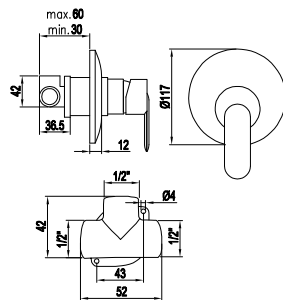

Monomando ducha empotrado

Concealed shower
Mitigeur douche a encastrer

Ref.: 93425

67,54 €