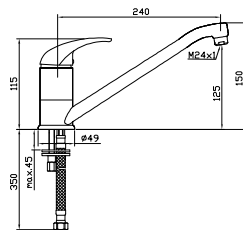

Ref.: 65658/08 61,78 €

Grifo mezclador para fregadero repisa caño giratorio extraíble

Sink mixer tap with removable swivel spout

Mitigeur d'évier avec bec mobile

Ref.: 65670

182,51 €

BOET 10

Grifo mezclador para fregadero de repisa con caño giratorio inclinado