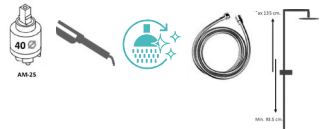

Mezclador monomando, telescópico para ducha JET. Mango ANTI-CAL de 3 posiciones. Rociador ANTI-CAL INOX de 3 mm

Shower mixer tap with shower column JET INOX shower sprayer 3 mm

Mélangeur pour douche mural avec colonne de douche JET Asperseur INOX 3 mm

Ref.: 96430/C 274,43 €