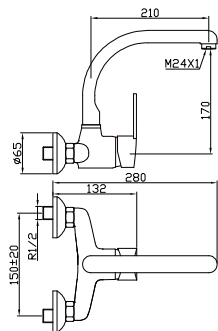

Grifo mezclador para fregadero mural con caño conformado

Sink mixer with formed spout

Mitigeur évier bec mobile haut fondu

Ref.: 96651

93,39 €