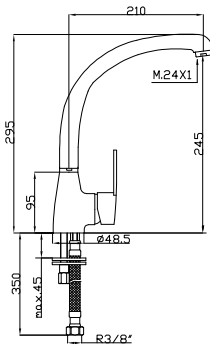

Grifo mezclador para fregadero de repisa con caño conformado

Sink mixer with moulded spout

Mitigeur évier bec haut

Ref.: 96658

66,58 €