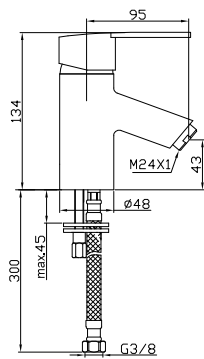

Grifo mezclador para lavabo

Basin mixer

Mitigeur lavabo

Ref.: 97107

68,91 €

BOET 12