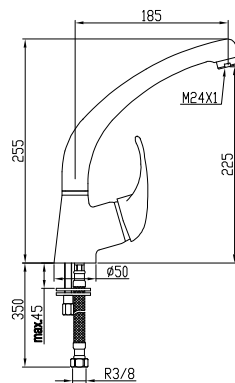

Grifo mezclador para fregadero, con caño fundido

Sink mixer

Mitigeur évier

AENOR

Ref.: 66659/09

87,90 €