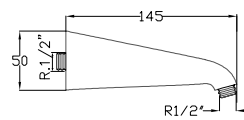

Brazo de ducha fijo 20 cm
Fixed shower arm 20 cm
Bras de douche fixe 20 cm

Ref.: 4010

92,28 €