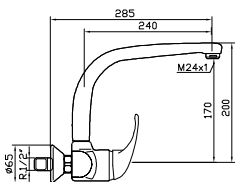

Grifo mezclador para fregadero mural con caño fundido

Wall sink mixer with moulded spout

Mitigeur évier mural bec fondu

Ref.: 65652/06 116,04 €