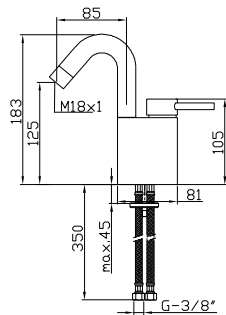

Ref.: 20556 229,53 €

Monomando ducha empotrado
 Concealed shower
Mitigeur douche a encastrer

Ref.: 20425 163,51 €

Recambios	Denominación	Asignado a:	Código	Uds. Blister	Euros Blister
	Maneta LAST Lever LAST Lever LAST	20107 - 20227 20555 - 20424	AM-359	1	11.94 €
	Cobertor M37x1,5 Cover M37x1,5 Couvre M37x1,5	20107 - 20227 20555 - 20424	A-11	1	2.32 €
	Tuerca M37x1,5 Brass Nut M37x1,5 Écrou laiton M37x1,5	20107 - 20227 20555 - 20424	A-105	1	8.01 €
	Cartucho Ø35 salida conducida Cartridge Ø35 Cartouche Ø35	20107 - 20227 20555 - 20424	AM-29	1	14.73 €
	Aireador M16x100 Aerator M16x100 Aérateur M16x100	20227	A-321	1	6.22 €
	Rótula bidé M16x100 x M16x100 (M-M) Bidet hall and sorket joint Rotule mâle pour bidet	20227	A-317	1	6.63 €
	Latiguillo M10x100 x R.3/8" 35cm Hose Flexible	20107 - 20227	A-376	2	8.22 €
	Conjunto sujeción Tap faucet fixation set Ensemble fixation	20107 - 20227	A-280	1	4.85 €
	Asiento R.3/8" Seat R.3/8" Siège R.3/8"	20555 - 20424	A-240	2	7.19 €
	Tuercas R.3/4" Nut R.3/4" Écrou R.3/4"	20555 - 20424	A-103	2	6.15 €
	Florón + Excéntricas R-3/4" x 1/2" Fleurons Coupling + fange	20555 - 20424	A-214	2	19.73 €
	Soporte ducha Shower bracket Support douche	20555 - 20424	4020	1	10.43 €
	Mango de ducha anticalcareo Anticalcarous shower hand Douchette anticalcaire	20555 - 20424	4076	1	15.35 €
	Distribuidor Diverter Inverseur	20555	A-130	1	11.66 €
	Flexo de latón 1,70 Brass hose Flexibe laiton	20555 - 20424	4033	1	10.16 €