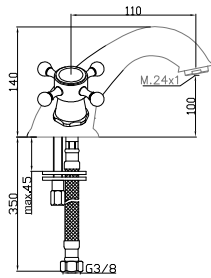

Mono Sink mixer

Mélangeur por évier avec bec orienteable, et tête céramique demi-tour

Ref.: 74657/11

227,93 €

Recambios	Denominación	Asignado a:	Código	Uds. Blister	Euros Blister
	Volante TERRA Handle for range TERRA Croisillon pour la série TERRA	74107 - 74227 74555 - 74424 74657-11	A-509	2	48,65 €
	Montura cerámica 1/2 vuelta Ceramic Headwork Tête céramique	74107 - 74227 74555 - 74424 74657-11	A-20	2	27,04 €
	Cobertor TERRA Cover TERRA Couvre TERRA	74107 - 74227 74555 - 74424 74657-11	A-09	1	12,11 €
	Aireador M24x100 (H) Aerator M24x100 (H) Aérateur M24x100 (H)	74107 74227 74657-11	A-333	2	10,66 €
	Aireador M24x100 (M) Aerator M24x100 (M) Aérateur M24x100 (M)	74555	A-331	2	6,22 €
	Rótula bidé M22x100 (M-M) Bidet ball and socket joint M22x100 (M-M) Rotule (male) pour bidet M22x100 (M-M)	74227	A-306	1	7,46 €
	Latiguillo M10x100 R.3/8" Long. 37 cm Hose M10x100 R.3/8" Long. 37 cm Flexible M10x100 R.3/8" Long. 37 cm	74107 74227 74657-11	A-376	2	8,22 €
	Aro base Ø54,7 x Ø32,4 Base ring Ø54,7 x Ø32,4 Anneau de base Ø54,7 x Ø32,4	74107 74227 74657-11	A-614	1	7,46 €
	Conjunto Fijación Tap faucet fixation set Ensemble fixation	74107 74227 74657-11	A-280	1	4,85 €
	Tuercas R.3/4" 2 planos Nut R.3/4" Écrou R.3/4"	74555 - 74424	A-107	2	6,15 €
	Asientos latón M18x1,5 Brass seat M18x1,5 Siège en laiton M18x1,5	74555 - 74424	A-240	2	7,19 €
	Florón + Excéntricas R.3/4" x 1/2" Coupling + fange R.3/4" x 1/2" Jeux d'entraxe + Fleurons R.3/4" x 1/2"	74555 - 74424	E-917	2	16,96 €
	Soporte ducha Shower Bracket Support Souche	74555 - 74424	4026	1	19,63 €
	Mango de ducha anticalcareo Anti-calcarous shower hand Douchette anticalcaire	74555 - 74424	4067	1	23,58 €
	Distribuidor Diverter Inverseur	74555	A-118	1	14,56 €
	Flexo de latón 1,70 Brass hose Flexible laiton	74555 - 74424	4033	1	10,14 €
	Caño de tubo Spout Tube Bec tube	74657-11	A-962	1	34,15 €