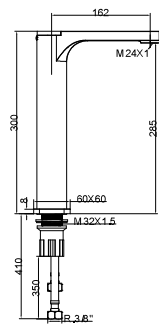

Grifo mezclador para lavabo alto
Indicado para lavabos tipo "bowl" con apertura en frío y cartucho progresivo

High basin mixer
Indicated for "bowl" type sinks with cold opening progressive

Mitigeur de lavabo haut
Indiqué pour les éviers de type "bol" avec ouverture à froid progressive

Ref.: 29109 **206,21 €**