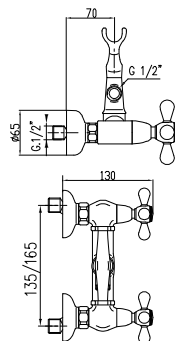

Mezclador exterior para ducha

Exterior mixer tap for shower

Mitigeur douche

Ref.: 72426

194,01 €

8

135/165