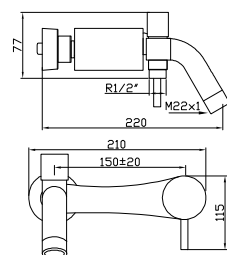

Mezclador exterior con inversor baño ducha

Exterior mixer tap with bath sower selector

Mitigeur bain douche avec inverseur

Ref.: 88555

250,49 €

Ref.: 88555/0

214,83 €