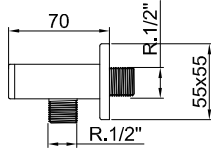

Ref.: 87659/09 341,47 €

BOET 6

Sifón cuadrado visto extensible

Square and mounted siphon with extended rod

Siphon carré vu, extensible

Ref.: 4036 188,29 €

BOET 6

Soporte mango ducha con toma de agua