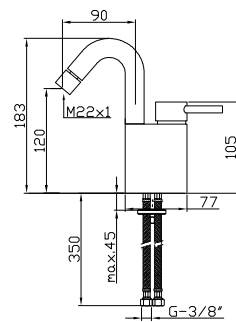

Grifo mezclador para bidé

Bidet mixer

Mitigeur bidet

Ref.: 88227

169,72 €

Ref.: 88228

191,04 €