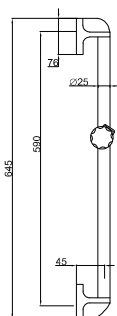

Barra ducha deslizando
Sliding shower rod
Barre de douche coulissante

Ref.: 4040

48,14 €