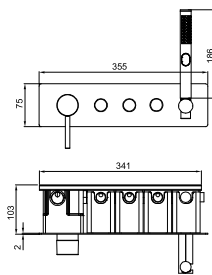

Ref.: 82430/3/2 282,45 €

Monomando empotrar push 2 vías c/placa

2-way push flush-mounted single-lever mixer with plate

Mitigeur monocommande encastré 2 voies push avec plaque

Ref.: 40148 445,60 €

Monomando empotrar push 3 vías c/placa