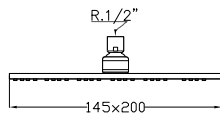

Rociador RECTANGULAR
anticalcareo. Latón

Shower sprayer RECTANGULAR
anti-calcareous. Brass

Asperseur RECTANGULAR
anticalcaire. Laiton

Ref.: 4019

196,35 €