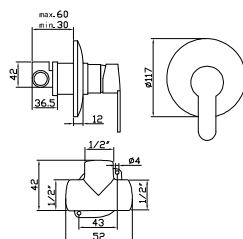

Monomando ducha empotrado

Concealed shower

Mitigeur douche a encastrer

Ref.: 96425 64,70 €