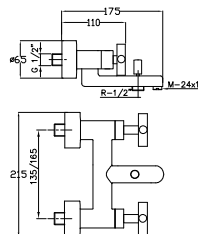

Mezclador exterior con inversor baño ducha, montura cerámica 180°

Bath-shower mixer

Mélangeur bain-douche avec tété céramique demi-tour

Ref.: 74555 372,04 €