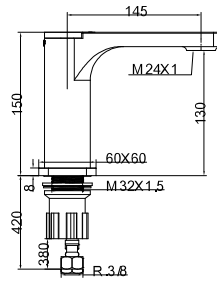

Ref.: 22555/0 279,99 €

Mezclador ducha
 Soporte del maneral
 integrado

Shower mixer
 Integrated handle support

Mitigeur de douche
 Support de poignée intégré

Ref.: 22424 206,44 €

Ref.: 22424/0 197,46 €

Recambios	Denominación	Asignado a:	Código	Uds. Blister	Euros Blister
	Volante Apolo	22107 - 22227 22424 - 22555	AM-369	1	15,3 €
	Cartucho Ø 25 progresivo Cartridge Cartouche	22107 - 22227 22424 - 22555	AM-59	1	14,73 €
	Aireador M-24x100 giroscopico Aerator Aérateur	22555 - 22107	A-344	2	7,55 €
	Aireador M-22x100 (H) Aerator Aérateur	22227	A-308	2	7,05 €
	Rótula bidé M-22x100 x M-24x100 (M-M) Bidet hall and sorket joint approved Rotule mâle pour bidet	22227	A-334	1	6,63 €
	Aro base latón	22107 - 22227	A-622	1	7,35 €
	Conjunto sujeción Tap faucet fixation set Ensemble fixation	22107 - 22227	A-290	1	8,6 €
	Florón + excéntrica Coupling Jeux d'entraxe	22555 - 22424	A-213	2	19,09 €
	Soporte	22555 - 22424	4026	1	19,63 €
	Mango de ducha	22555 - 22424	4067	1	23,58 €
	Flexo	22555 - 22424	4033	1	10,16 €