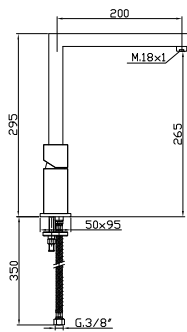

Grifo mezclador para fregadero de repisa caño fundido

Sink mixer with moulded spout
Mitigeur évier bec haut fondu

Ref.: 87659/09 341,47 €

BOET 6