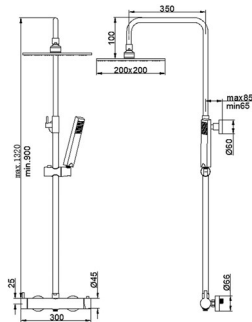

Ref.: 82430/3

278,57 €

TUBE

BOET

Barra vista monomando selector de función integrado el grifo

Shower mixer tap with shower column function selector integrated in the tap

Mélangeur pour douche avec colonne sélecteur de fonction intégré dans le robinet