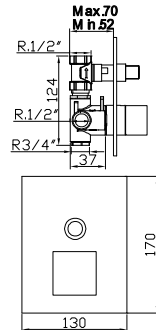

Ref.: 87424 271,18 €

Ref.: 87424/0 239,50 €

Monomando de ducha. Con placa rectangular
 Exterior mixer tap for shower. With one rectangular escutcheon
 Mitigeur douche. Avec plaque rectangulaire

Ref.: 87427 316,02 €