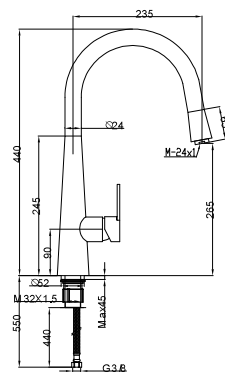

Grifo mezclador para fregadero con ducha extraíble

Sink Mixer with shower head

Mitigeur évier avec douchette

Ref.: 26681

217,83 €