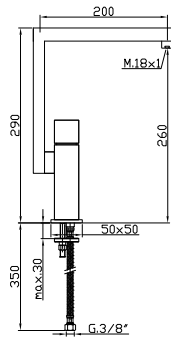

PRISMA

Grifo mezclador para fregadero de repisa caño fundido

Sink mixer with moulded spout
Mitigeur évier bec haut fondu

Ref.: 87658/08 295,71 €

BOET 6