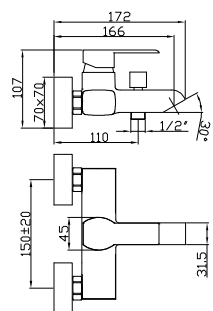

Monomando de lavabo
Basin mixer
Mitigeur lavabo

Ref.: 20107 151,80 €

Ref.: 20108 173,58 €

Monomando de bidé
Bidet mixer
Mitigeur bidet

Ref.: 20227 136,27 €

Ref.: 20228 158,01 €

Monomando baño ducha
Exterior mixer tap with bath
sower selector
Mitigeur bain douche avec
inverseur