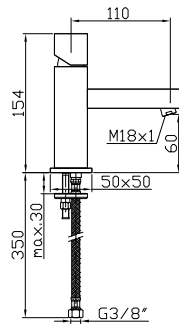

Grifo mezclador para fregadero de repisa con caño en tubo recto

Sink mixer with formed spout

Mitigeur évier bec mobile haut tube

Ref.: 88659/09 184,18 €

Recambios	Denominación	Asignado a:	Código	Uds. Blister	Euros Blister
	Maneta OCHO Lever OCHO Levier OCHO	88107 - 88227 88555 - 88424 88659/09	AM-357	1	14,80 €
	Cobertor M37x1,5 Cover M37x1,5 Couvre M-37x1,5	88107 - 88227 88555 - 88424 88659/09	A-13	1	2,03 €
	Tuerca M37x1,5 Brass nut M37x1,5 Écrou lation M37x1,5	88107 - 88227 88555 - 88424 88659/09	A-105	1	8,01 €
	Cartucho Ø35 Cartridge Ø35 Cartouche Ø35	88107 - 88227 88555 - 88424 88659/09	AM-29	1	14,73 €
	Aireador M18x100 (H) Aerator M18x100 (H) Aérateur M18x100 (H)	88107 88659/09	A-320	2	6,40 €
	Aireador M22x100 (H) Aerator M22x100 (H) Aérateur M22x100 (H)	88227 88555	A-308	2	7,05 €
	Rótula bidé M18x100 x M22x100 (M-M) Bidet hall and sorket joint approved Rotule mâle pour bidet	88227	A-329	1	6,63 €
	Latiguillo M10x100 x r.3/8" Hose M10x100 x r.3/8" Flexible M10x100 x r.3/8"	88107 88227 88659/09	A-376	2	8,22 €
	Conjunto sujección Tap faucet fxation set Ensemble fxation	88107 - 88227 88659/09	A-280	1	4,85 €
	Asiento M18x1,5 Seat M18x1,5 Siège M18x1,5	88555 - 88424	A-240	2	7,19 €
	Tuercas R.3/4" Nut R.3/4" Écrou R.3/4"	88555 - 88424	A-103	2	6,15 €
	Florón + Excentricas R3/4"x1/2" Coupling + Flange R3/4"x1/2" Jeux d'entraxe + Fleurons R3/4"x1/2"	88555 - 88424	A-215	2	19,09 €
	Soporte ducha Shower blacket Support Douche	88555 - 88424	4021	1	10,22 €
	Mango de ducha anticalcáreo Anticalcarous shower hand Douchette anticalcaire	88555 - 88424	4067	1	23,56 €
	Distribuidor Diverter Inverseur	88555	A-121	1	9,81 €
	Flexo de latón Brass hose Flexible lation	88555 - 88424	4033	1	10,16 €