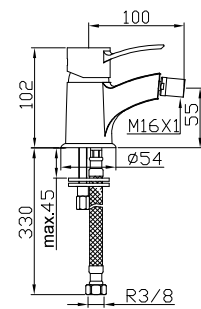

Grifo mezclador para bidé

Bidet mixer

Mitigreur bidet

Ref.: 63555

71,41 €

Ref.: 63555/0

62,43 €

Ref.: 63424

62,33 €

Ref.: 63424/0

53,74 €