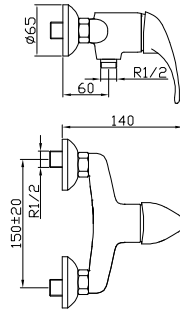

Mezclador exterior para ducha

Exterior mixer tap for shower

Mitigeur douche

AENOR

Ref.: 66424

73,81 €

Ref.: 66424/0

62,96 €