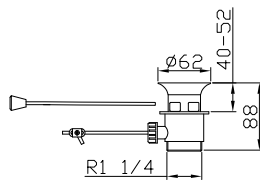

Desagüe automatico
metálico visto, con cuerpo
cilíndrico

Metallic pop-up waste mounted
with cylindric head

Vidage automatique metallique
vu, avec corps cylindrique

Ref.: 4024

67,66 €