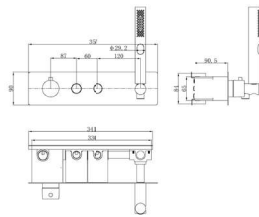

Wall mounted tap

Robinet bec mobile horizontal dessus

Ref.: 78609/60 29,81 €

Grifo fregadero pared con aireador

Wall mounted tap

Robinet mural

Ref.: 78602 26,37 €

Recambios	Denominación	Asignado a:	Código	Uds. Blister	Euros Blister
	Volante Písa con tornillo inox Verona handle with stainless steel screw Croisillon Verona avec des vis en acier inoxydable	Toda la familia pisa	A-503A A-503R	1	4.04 €
	Montura estándar cerámica 1/4" v. Conventional headwork Tête conventionnelle	78101 - 78620/11 - 78631/60 78631/58 - 78624/60 - 78624/58 78609/60 - 78602	A-21	1	9.32 €
	Aireador M20x100 (M) Aerator M20x100 (M) Aérateur M20x100 (M)	78101 - 78602	A-340	2	6.22 €
	Aireador M22x100 (H) Aerator M22x100 (H) Aérateur M22x100 (H)	78620/11 - 78631/60 - 78631/58 78624/60 - 78624/58 -78609/60	A-333	2	10.66 €
	Asiento latón M-18x1,5 Brass seat Siège en laiton	78631/60 - 78631/58 78624/60 - 78624/58	A-240	2	7.19 €
	Tuerca latón R3/4" Brass nut R3/4" Écrou en laiton R3/4"	78631/60 - 78631/58 78624/60 - 78624/58	A-103	2	6.15 €
	Excéntrica florón Coupling + fange Jeux d'entraxe + Fleurons	78631/60 - 78631/58 78624/60 - 78624/58	E-917	1	16,96 €
	Conjunto sujeción Tap faucet fixation set Ensemble fixation	78101 - 78620/11	A-287	1	7.27 €
	Caño tubo 20 cm Spout tube 20 cm Bec tube 20 cm	78631/60 - 78624/60 - 78609/60	A-959	1	21.98 €
	Caño tubo 16 cm Spout tube 16 cm Bec tube 16 cm	78631/58-78624/58	A-960	1	21.98 €
	Caño tubo Spout tube Bec tube	78620/11	A-961	1	21.98 €