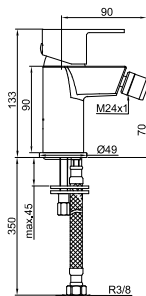

Monomando de bidé

Bidet mixer

Mitigeur bidet

Ref.: **44227**

72,40 €