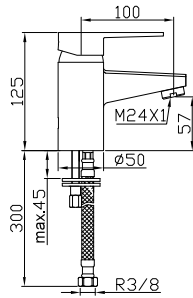

BACK

BOET

Grifo mezclador para lavabo

Basin mixer

Mitigeur lavabo

Ref.: 21107

63,15 €

Ref.: 21108

86,26 €

Ref.: 21109

73,28 €

Ref.: 21109/V

95,69 €

Ref.: 21227

64,53 €

Ref.: 21228

87,66 €

Ref.: 21555

96,12 €