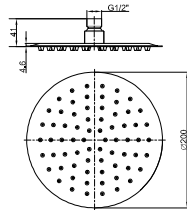

Rociador ducha INOX

INOX shower sprayer

Pulvérisateur de douche INOX

Ref.: 4084

36,19 €

Ref.: 4089

85,68 €