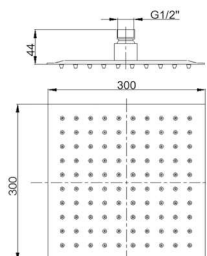

Rociador ducha cuadrado INOX

INOX square shower head slim

Pulvérisateur de douche INOX carré

Ref.: 4087 **36,19 €**

Ref.: 4095 **85,68 €**