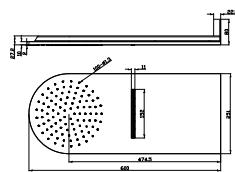

Rociador con cascada slim inox

Slim stainless steel waterfall shower head

Pomme de douche cascade mince en acier inoxydable

Ref.: 4062

574,20 €