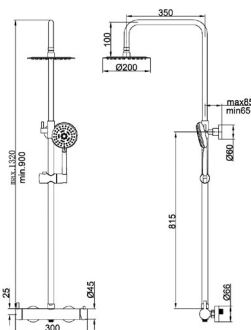

Barra ducha vista monomando selector de función integrado el grifo

Shower mixer tap with shower column function selector integrated in the tap

Mélangeur pour douche avec colonne sélecteur de fonction intégré dans en le robinet

Ref.: 82430/3

278,57 €