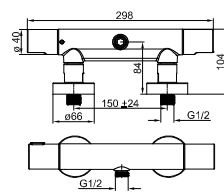

Mezclador termostático exterior para ducha con sistema "cooltouch" para evitar quemaduras al tacto

Thermostatic shower mixer external system with "cooltouch"

Mitigeur de douche thermostatique d'extérieur avec système "cool touch" pour éviter les brûlures au toucher

Ref.: 44424

174,82 €