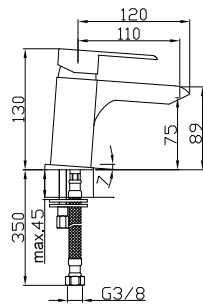

Monomando de lavabo
Basin mixer
Mitigeur lavabo

Ref.: 20107 151,80 €

Ref.: 20108 173,58 €