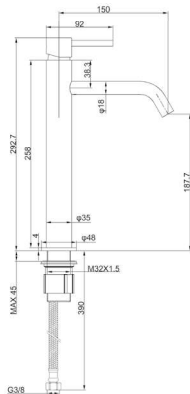

Monomando lavabo
Apertura en frío, ahorro energético

Basin mixer
Cold opening, energy saving

Mitigeur lavabo
Ouverture à froid, économie d'énergie

Ref.: 40109

142,31 €