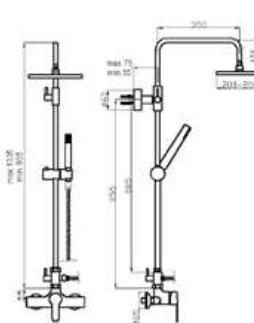

Mezclador monomando, telescópico para ducha JET. Mango ANTI-CAL de 3 posiciones. Rociador cuadrado ANTI-CAL, INOX 3 mm

Shower mixer tap with shower column JET

Melangeur pour douche mural avec colonne de douche JET

Ref.: 96430/2 366,07 €