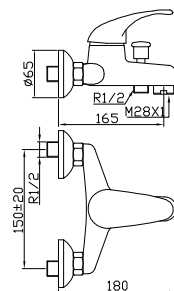

Mezclador exterior con inversor baño ducha

Exterior mixer tap with bath shower selector
Mitigeur bain douche avec inverseur

AENOR

Ref.: 66555

90,07 €

Ref.: 66555/0

79,37 €