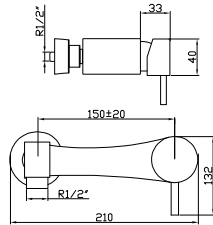

Mezclador exterior para ducha

Exterior mixer tap for shower

Mitigeur douche

Ref.: 88424 235,96 €