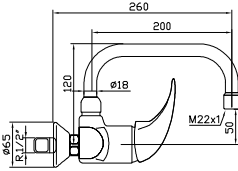

Grifo mezclador mural con caño tubo

Mixer tap for wall sink

Mitigeur évier mural

Ref.: 65651/58 112,56 €