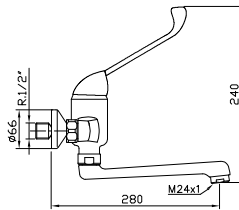

Ref.: 51102

381,99 €

Grifo mezclador para lavabo con palanca gerontológica

Mixer tap for washbasin with gerontological lever

Mitigeur pour vasque avec levier gérontologique

Ref.: 15107

117,09 €

Grifo mezclador para fregadero mural con caño bajo fundido, con palanca gerontológica