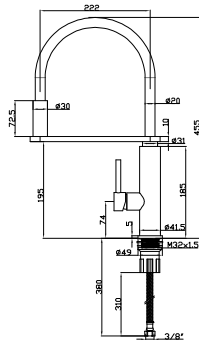

**Monomando fregadero
caño silicona giratorio
extensible**

Sink mixer silicone spout
rotating extendable

Mitigeur evier en silicone
tournant extensible

Ref.: 82693 N 216,73 €