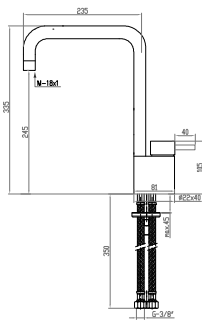

250,49 €

Ref.: 88555/0

214,83 €

Mezclador exterior para ducha

Exterior mixer tap for shower

Mitigeur douche

Ref.: 88424 235,96 €

Ref.: 88424/0 200,67 €