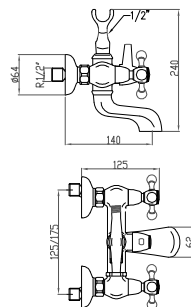

Mezclador exterior con inversor baño-ducha

Exterior mixer tap with bath-shower selector

Mitigeur bain douche avec inverseur

Ref.: 72556

308,58 €