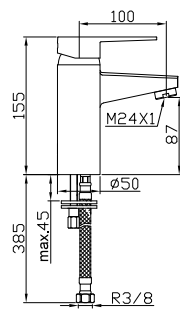

Grifo mezclador para lavabo alto

High basin mixer

Mitigeur lavabo élevé