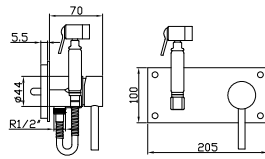

Ref.: 89800 57,54 €

Ducha
Shower
Ddouche

Ref.: 89801 71,65 €

Urinario
Urinary
Urinaire

Grifo mezclador de empotrar para bidé con ducha

Concealed bidet mixer with shower

Mitigeur bidet à encastrer avec douche