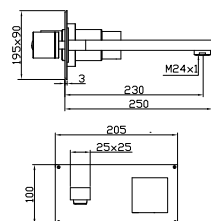

Ref.: 87118

347,84 €

Monomando de lavabo Alto
High basin mixer
Mitigeur lavabo haut

Ref.: 87109

274,58 €

Monomando de lavabo empotrado
Concealed Basin Mixer
Mitigeur lavabo à encastrer

Ref.: 87110

499,16 €