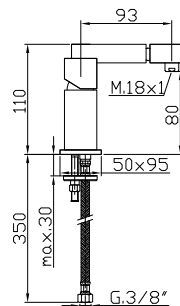

PRISMA

Monomando de bidé

Bidet mixer

Mitigeur bidet

Ref.: 87227

165,33€

Ref.: 87228

243,58 €