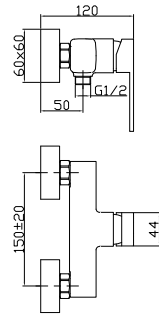

NEOS

BOET

Monomando de ducha
Shower mixer
Mitigeur de douche