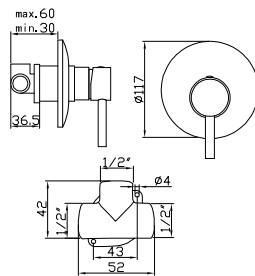

Monomando ducha empotrado
Concealed bath-shower
Mitigeur douche a encastrer

Ref.: 13425 **121,02 €**