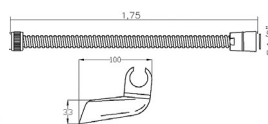

Kit de ducha con mango
de 3 posiciones, flexo
extensible, soporte
orientable en blister

Shower kit with 3-position
handle, extendable flexo,
adjustable stand in blister

Kit de douche avec poignée à
3 positions, flexo extensible,
support réglable en blister

Ref.: 4048 25,70 €