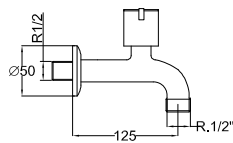

Wall mounted tap

Robinet bec mobile horizontal dessus

Ref.: 78609/60 29,81 €

Grifo fregadero pared con aireador

Wall mounted tap

Robinet mural

Ref.: 78602 26,37 €

Recambios	Denominación	Asignado a:	Código	Uds. Blister	Euros Blister
	Volante Písa con tornillo inox Verona handle with stainless steel screw Croisillon Verona avec des vis en acier inoxydable	Toda la familia pisa	A-503A A-503R	1	4.04 €
	Montura estándar cerámica 1/4" v. Conventional headwork Tête conventionnelle	78101 - 78620/11 - 78631/60 78631/58 - 78624/60 - 78624/58 78609/60 - 78602	A-21	1	9.32 €
	Aireador M20x100 (M) Aerator M20x100 (M) Aérateur M20x100 (M)	78101 - 78602	A-340	2	6.22 €
	Aireador M22x100 (H) Aerator M22x100 (H) Aérateur M22x100 (H)	78620/11 - 78631/60 - 78631/58 78624/60 - 78624/58 -78609/60	A-333	2	10.66 €
	Asiento latón M-18x1,5 Brass seat Siège en laiton	78631/60 - 78631/58 78624/60 - 78624/58	A-240	2	7.19 €
	Tuerca latón R3/4" Brass nut R3/4" Écrou en laiton R3/4"	78631/60 - 78631/58 78624/60 - 78624/58	A-103	2	6.15 €
	Excéntrica florón Coupling + fange Jeux d'entraxe + Fleurons	78631/60 - 78631/58 78624/60 - 78624/58	E-917	1	16,96 €
	Conjunto sujeción Tap faucet fixation set Ensemble fixation	78101 - 78620/11	A-287	1	7.27 €
	Caño tubo 20 cm Spout tube 20 cm Bec tube 20 cm	78631/60 - 78624/60 - 78609/60	A-959	1	21.98 €
	Caño tubo 16 cm Spout tube 16 cm Bec tube 16 cm	78631/58-78624/58	A-960	1	21.98 €
	Caño tubo Spout tube Bec tube	78620/11	A-961	1	21.98 €