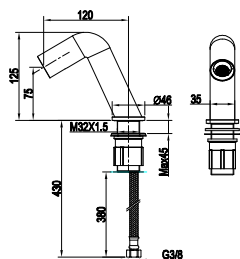

Sensor 1 lavabo, agua fria o premezclada

Sensor 1 basin cold water mixer

Sensor 1 lavabo eau froid

Ref.: 51101

226,84 €