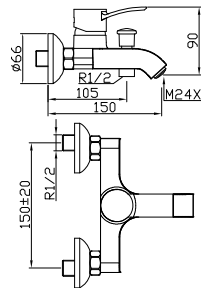

Mezclador exterior con inversor baño ducha

Exterior mixer tap with bath sower selector

Mitigreur bain douche avec inverseur