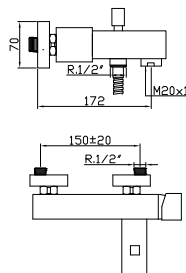

Monomando de bidé caño giratorio

Bidet mixer with rotating spout

Mitigeur bidet avec bec mobile

Ref.: 87337

269,57 €

Ref.: 87338

347,83 €

Monomando baño ducha