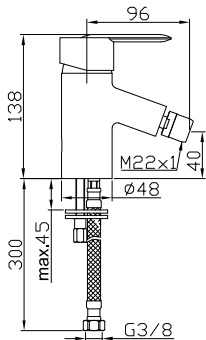

Grifo mezclador para bidé

Bidet mixer

Mitigeur bidet

Ref.: 93227 72,50 €

Ref.: 93228 92,99 €