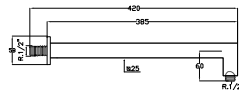

Brazo de ducha fijo
PRISMA

Fixed shower arm PRISMA

Bras de douche fixe PRISMA

Ref.: 4014

65,33 €