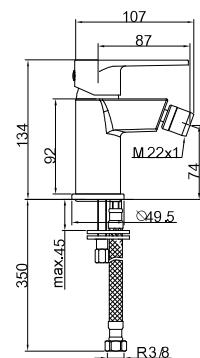

Ref.: 14109

55,52 €

Monomando lavabo XXL
Grifo para lavabos "bowl"

Basin mixer XXL
Tap for sinks "bowl"

Mitigeur lavabo
Robinet avec certificat de qualite environnementale

Ref.: 14111

92,07 €

Grifo mezclador para bidé