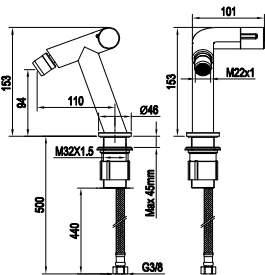

Grifo Bidé
Con rótula giratoria

Bidet mixer
With rotary ball joint

Mitigeur bidet
Avec rotule rotative

Ref.: 22227 137,81 €