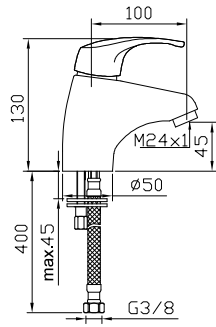

Grifo mezclador para lavabo

Basin mixer
Mitigeur lavabo

TRIANON MX

AENOR

Ref.: 80107MX 65,85 €

Ref.: 80108MX 87,24 €

AENOR

Ref.: 80227MX 65,85 €

Ref.: 80228MX 87,24 €

AENOR

Ref.: 80555MX 101,19 €

Ref.: 80555/0MX 86,79 €

AENOR

Ref.: 80424MX 77,12 €

Ref.: 80424/0MX 63,80 €