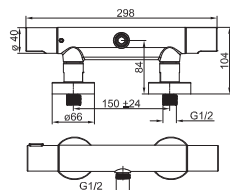

Grifo mezclador para lavabo
Diseño y ahorro con el cartucho progresivo de apertura en frío

Basin Mixer
Design and savings with the cartridge cold opening progressive

Mitigeur lavabo
Design et économies avec la cartouche Ouverture à froid progressive

Ref.: 29107 **133,34 €**

Grifo mezclador para lavabo alto
Indicado para lavabos tipo "bowl" con apertura en frío y cartucho progresivo

High basin mixer
Indicated for "bowl" type sinks with cold opening progressive

Mitigeur de lavabo haut
Indiqué pour les éviers de type "bol" avec ouverture à froid progressive

Ref.: 29109 **206,21 €**

Monomando de bidé con rótula orientable

Bidet mixer with rotary ball joint

Mitigeur bidet
Avec rotule rotativa

Ref.: 29227 **104,30 €**

Mezclador termostático de ducha
Grifo con sistema anti-quemaduras BOET TOUCH

Thermostatic shower mixer
Faucet with anti-burn system BOET TOUCH

Mitigeur thermostatique de douche
Robinet avec système anti-brûlure BOET TOUCH

Ref.: 44424 **174,82 €**