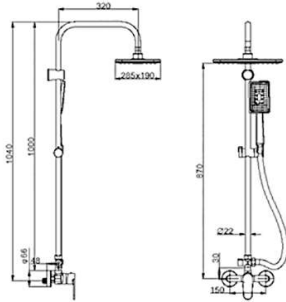

Mezclador exterior para ducha, con barra vista fija

Shower mixer, with fixed view bar

Mitigeur de douche d'extérieur, avec colonne de douche

Ref.: 14430

206,94 €