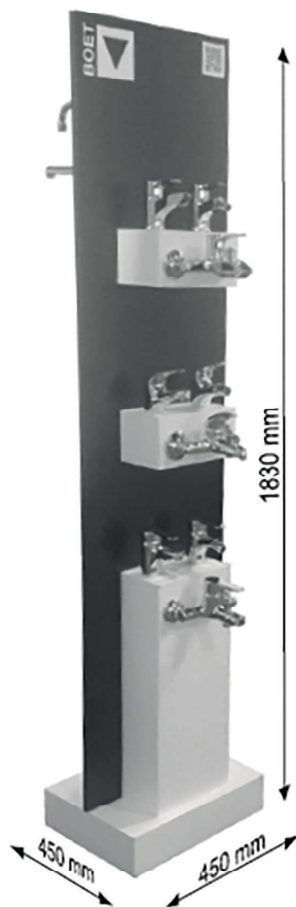

**EXPOSITOR
DE PIE**

Exp. 0010

Expositor doble con ruedas. Display
with casters.

Présentoir sur roulettes.

**EXPOSITOR
DE SOBREMESA**

Exp. 0011

Expositor sobremesa.

Desk display stand.

Présentoir à poser.