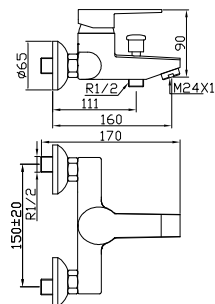

Mezclador exterior con inversor baño ducha

Exterior mixer tap with bath sower selector

Mitigeur bain douche avec inverseur