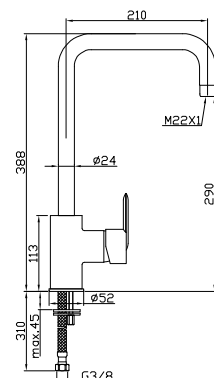

Grifo mezclador para fregadero de repisa con caño de tubo

Sink mixer with formed spout
Mitigeur évier bec mobile haut tube

Ref.: 93658/08

112,74 €