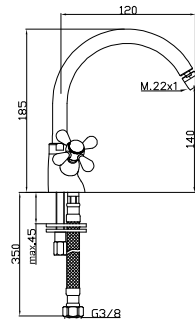

Grifo monobloque para bidé

Bidet mixer

Mitigeur bidet

Ref.: 72247

124,76 €

Ref.: 72248

140,08 €