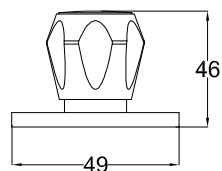

Grifo integral para bidé
2 Hole bidet mixer
Robinet pour bidet

Ref.: 73201 30,22 €