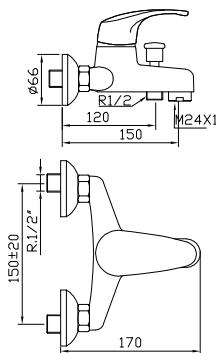

Mezclador exterior con inversor baño ducha

Exterior mixer tap with bath sower selector
Mitigeur bain douche avec inverseur