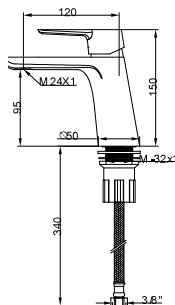

**Monomando lavabo negro
Aireador orientable
integrado**

Basin mixer black
Integrated adjustable aerator

Mitigeur lavabo noir
Aérateur réglable intégré

Ref.: 34107 N

110,82 €