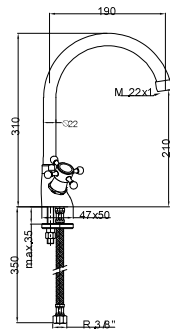

Grifo monobloque para fregadero caño vertical

Mono sink mixer

Mélangeur por évier avec bec orientable, et tête céramique demi-tour

Ref.: 72656

141,83 €

6