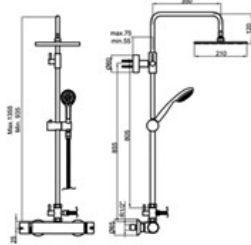

BARRA VISTA

BOET