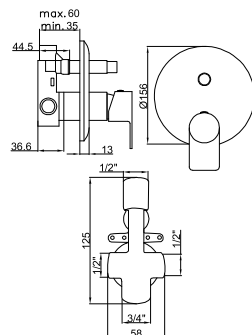

Monomando ducha empotrado con dos salidas

Concealed bath-shower with two outputs

Mitigeur douche a encastrer avec deux sorties

Ref.: 44556

174,02 €