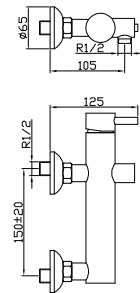

Ref.: 82228

135,21 €

Mezclador exterior con inversor baño ducha

Exterior mixer tap with bath sower selector

Mitigeur bain douche avec inverseur

Ref.: 82555 262,53 €

Mezclador exterior para ducha

Exterior mixer tap for shower