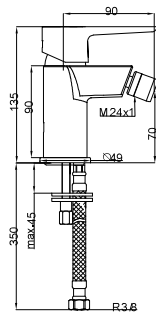

**Monomando de bidé
Con rótula giratoria**

Bidet mixer
With rotary ball joint
Mitigeur bidet
Avec rotule rotativa

Ref.: 34227 N 87,90 €