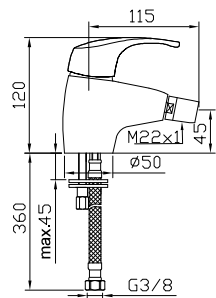

Ref.: 80228MX 87,24 €

AENOR

Ref.: 80555MX 101,19 €

Ref.: 80555/0MX 86,79 €

AENOR

Ref.: 80424MX 77,12 €

Ref.: 80424/0MX 63,80 €

Grifo mezclador para bidé