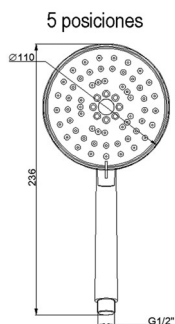

Brazo de techo de 20 cm

Fixer shower roof 20 cm

Bras de plafond de 20 cm

Ref.: 4096

39,92 €

SHOWER

BOET

Mango ducha anticalcáreo 5 posiciones