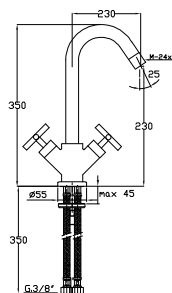

Grifo monobloque para fregadero con caño giratorio vertical. Montura cerámica 180°

Mono Sink mixer

Mélangeur por évier avec bec orienteable, et tête céramique demi-tour

Ref.: 74657/11

227,93 €