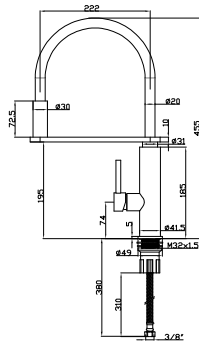

**Monomando fregadero
caño silicona giratorio
extensible**

Sink mixer silicone spout
rotating extendable

Mitigeur evier en silicone
tournant extensible

Ref.: 82693 B 216,73 €