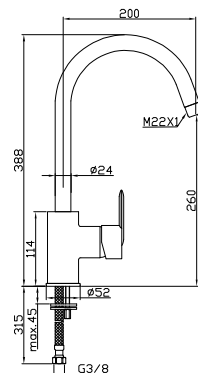

168,84 €

Monomando ducha empotrado

Concealed shower
Mitigeur douche a encastrer

Ref.: 93425

67,54 €

Grifo mezclador para fregadero de repisa con caño de tubo

Sink mixer with formed spout
Mitigeur évier bec mobile haut tube