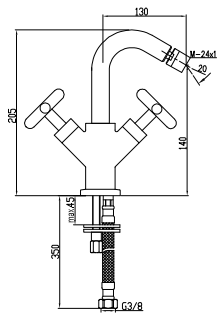

Grifo monobloque para bidé con rótula. Montura cerámica 180°

Bidet mixer with swivelling spout

Mélangeur bidet bec tube, avec tété céramique demi-tour

Ref.: 74227 224,13 €