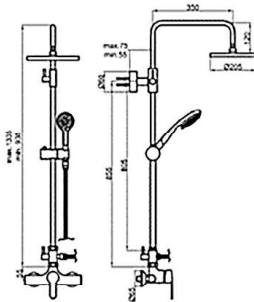

Barra vista ducha monomando. Mango anti cal 3 posiciones. Rociador ANTI-CAL ABS

Shower mixer tap with shower colum. ABS

Melangeur pour douche mural avec colonne de douche. ABS

Ref.: 96430/C 274,43 €