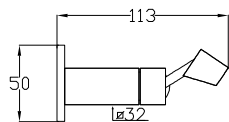

Support 2 positions, rotule
orientable

Ref.: 4020

10,43 €

Soporte ducha orientable

Wall bracket

Support douche orientable

Ref.: 4026

19,62 €