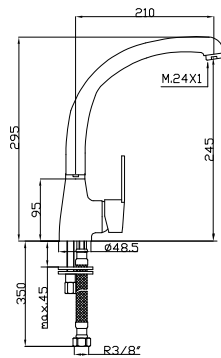

Ref.: 4082

27,75 €

Brazo de ducha fijo
Fixed shower arm
Bras de douche fixe

Ref.: 4013 **33,13 €**

Grifo mezclador para fregadero caño conformado
Sink Mixer with formed spout
Mitigeur évier bec mobile haut type fondu