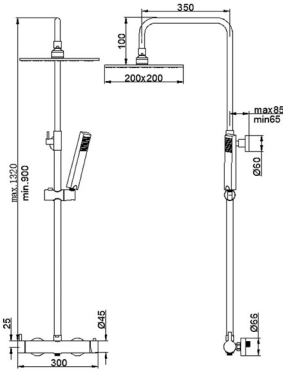

Shower mixer tap with shower column function selector integrated in the tap

Mélangeur pour douche avec colonne sélecteur de fonction intégré dans le robinet

Ref.: 82430/3

278,57 €

Barra vista monomando selector de función integrado el grifo