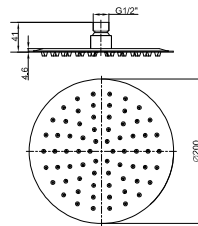

Rociador ducha INOX

INOX shower sprayer

Pulvérisateur de douche INOX

Ref.: 4084 **36,19 €**

Ref.: 4089 **85,68 €**