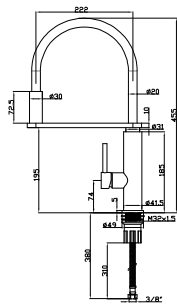

**Monomando fregadero
caño silicona giratorio
extensible**

Sink mixer silicone spout
rotating extendable

Mitigeur évier en silicone tournant
extensible

Ref.: 82693 R 216,73 €