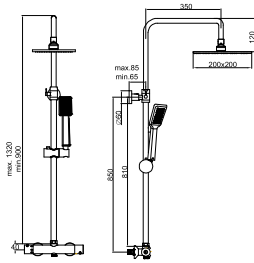

Barra ducha vista
termostática. Inversor
integrado. Mango
2 posiciones con pulsador,
sistema "cool touch".
Rociador anti cal de ABS

Thermostatic mixer, with sliding
shower. Free touch. ABS anti-
lime sprayer.

Mitigeur thermostatique pour
douche avec colonne de douche,
corp free touch. Pulvérisateur ABS
anti-chaux

Ref.: 44430/2 447,25 €

Barra ducha vista
termostática. Inversor
integrado. Mango
2 posiciones con pulsador,
sistema "cool touch".
Rociador anti cal de ABS

Thermostatic mixer, with sliding
shower. Free touch. ABS anti-
lime sprayer.

Mitigeur thermostatique pour
douche avec colonne de douche,
corp free touch. Pulvérisateur ABS
anti-chaux

Ref.: 44430/3 442,95 €

Barra de ducha vista
termostática, TERMOSTAR,
con tres opciones
de rociador y maneral
de ducha para su
elección

Thermostatic view shower bar,
TERMOSTAR, with three options
of shower head and shower
handle for your choice

Barre de douche thermostatique
vue, TERMOSTAR, avec trois
options de pomme de douche
et poignée de douche pour votre
choix

Ref.: 35430/2 365,45 €