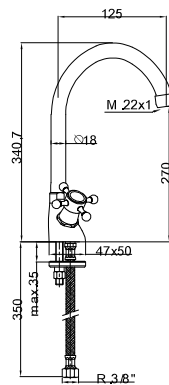

Ref.: 75426

163,52 €

Grifo monobloque para fregadero caño vertical

Mono sink mixer

Mélangeur por évier avec bec orientable, et tété céramique demi-tour

Ref.: 75656

127,85 €

Recambios	Denominación	Asignado a:	Código	Uds. Blister	Euros Blister
	Volante Classic con tornillo inox Handle for range with Croisillon pour la serie avec vis	75147 - 75247 75556 - 75426 75656	A-506	2	40,66 €
	Cobertor latón hexagonal Hexagonal brass cover Laiton hexagonale Couvre	75147 - 75247 75556 - 75426 75656	A-07	1	5,66 €
	Montura cerámica 1/4" vuelta Ceramic Headwork Tête céramique	75147 - 75247 75556 - 75426 75656	A-19	2	18,67 €
	Latiguillos M10x3/8" Hose M10x3/8" Flexible M10x3/8"	75147 75247 75656	A-376	2	8,22 €
	Conjunto sujeción Tap faucet fixation set Ensemble fixation	75147 75247 75656	A-280	1	4,85 €
	Aireador M24x100 (M) Aerator M24x100 (M) Aérateur M24x100 (M)	75147	A-331	2	6,22 €
	Aireador M22x100 (H) Aerator M22x100 (H) Aérateur M22x100 (H)	75247 - 75656	A-308	2	7,05 €
	Rotula bidé M-22 x M-22 (M-H) Bidet balland socket joint Rotule male pour bidet	75247	A-335	1	7,39 €
	Asiento latón R.3/8" Seat R.3/8" Siège R.3/8"	75556 - 75426	A-246	2	7,19 €
	Enlace R.3/4" x R.1/2" Hose connector R.3/4" x R.1/2" Racord R.3/4" x R.1/2"	75426	A-303	1	7,24 €
	Tuerca latón R3/4" Brass nut R3/4" Écrou en laiton R3/4"	75556 - 75426	A-103	2	5,97 €
	Flexo Shower hoses Flexibles	75556 - 75426	4033	1	10,16 €
	Mango ducha Shower arms Douchette	75556 - 75426	A-918	1	22,41 €
	Excéntrica forón Coupling + fange Jeux d'entraxe + Fleurons	75556 - 75426	E-917	2	16,96 €
	Soporte ducha Shower bracket Support Duche	75556 - 75426	A-921	1	7,53 €
	Caño de tubo Spout Tube Bec tube	75656	A-965	1	26,66 €