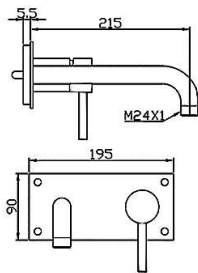

**Monomando lavabo
Empotrado con placa**

Basin mixer
Recessed with plate

Mitigeur lavabo
Encastré avec plaque

Ref.: **44110**

436,27 €