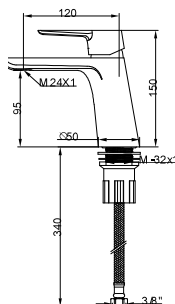

**Monomando lavabo blanco
Aireador orientable
integrado**

Basin mixer white
Integrated adjustable aerator

Mitigeur lavabo blanc
Aérateur réglable intégré

Ref.: 34107 B

110,82 €