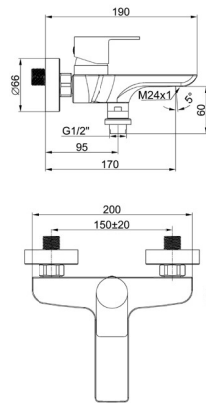

ONE

BOET

Monomando baño ducha

Mixer bath shower

Mitigeur bain douche

Ref.: 44555

149,75 €

Ref.: 44555/0

134,83 €