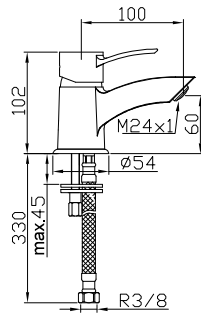

LINK

BOET

Grifo mezclador para lavabo

Basin mixer

Mitigreur lavabo

Ref.: 63107

44,66 €

Ref.: 63108

64,92 €

Ref.: 63227

44,66 €

Ref.: 63228

64,92 €