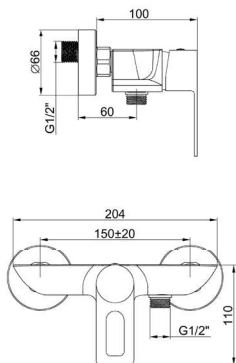

Monomando ducha
Shower mixer
Mitigeur de douche

Ref.: 10424 114,49 €

Ref.: 10424/0 99,51 €