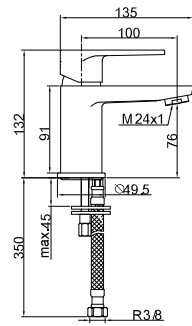

LUCA

BOET

Monomando lavabo
Grifería con certificado de calidad medioambiental

Basin mixer
Faucet with environmental quality certificate

Mitigeur lavabo
Robinet avec certificat de qualite environnementale

Ref.: 14107

44,51 €