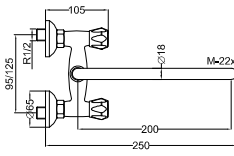

Mezclador exterior fregadero mural, caño tubo horizontal superior de 20 mm.

Wall sink mixer 20 mm.

Mélangeur pour évier mural. 20 mm.

Ref.: 73624/60 66,33 €