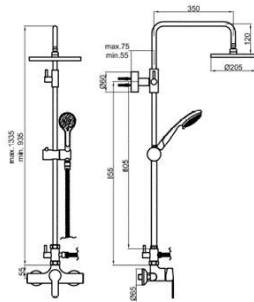

JET

BOET

Barra vista ducha monomando. Mango anti cal 3 posiciones. Rociador ANTI-CAL ABS

Shower mixer tap with shower colum. ABS

Melangeur pour douche mural avec colonne de douche. ABS

Ref.: 96430/C 274,43 €

Mezclador monomando, telescópico para ducha JET. Mango ANTI-CAL de 3 posiciones. Rociador cuadrado ANTI-CAL, INOX 3 mm

Shower mixer tap with shower column JET

Melangeur pour douche mural avec colonne de douche JET

Ref.: 96430/2 366,07 €

Barra vista ducha monomando. Mango ANTI-CAL de 3 posiciones. Rociador ANTI-CAL INOX de 3 mm

Shower mixer tap with shower column JET INOX shower sprayer 3 mm

Melangeur pour douche mural avec colonne de douche JET Asperseur INOX 3 mm

Ref.: 96430/3 366,07 €