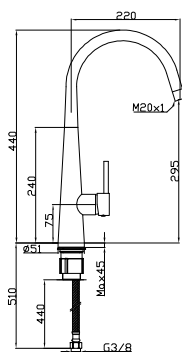

Ref.: 82693 A 216,73 €

Monomando fregadero repisa

Sink mixer shelf

Mitigeur d'évier

Ref.: 82659

154,33 €

AM-35

BOET 6