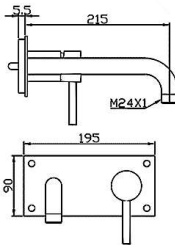

Monomando lavabo
Empotrado con placa

Basin mixer
Recessed with plate

Mitigeur lavabo
Encastré avec plaque

Ref.: 10110

436,27 €