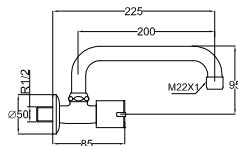

Grifo giratorio para fregadero con caño superior

Wall mounted tap

Robinet bec mobile horizontal dessus

Ref.: 78609/60 29,81 €