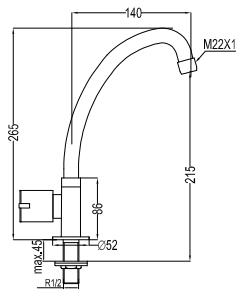

Grifo fregadero caño vertical/ giratorio

Mono sink mixer
Mélangeur pour évier bec orientable

Ref.: 78620/11 37,59 €