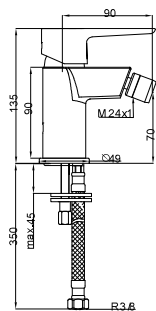

Ref.: 34228

90,81 €

**Monomando de bidé
Con rótula giratoria**

Bidet mixer
With rotary ball joint
Mitigeur bidet
Avec rotule rotativa

Ref.: 34227 N 87,90 €

**Monomando de bidé
Con rótula giratoria**

Bidet mixer
With rotary ball joint
Mitigeur bidet
Avec rotule rotativa