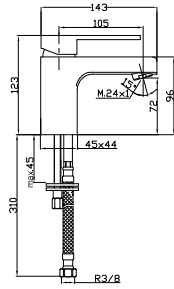

Monomando lavabo
Basin mixer
Mitigeur lavabo

Ref.: 94107 **80,63 €**

Ref.: 94108 **102,37 €**

Ref.: 94109 **90,77 €**

Ref.: 94109/V **111,64 €**

Ref.: 94227 **80,63 €**

Ref.: 94228 **102,37 €**

Ref.: 94555 **138,09 €**