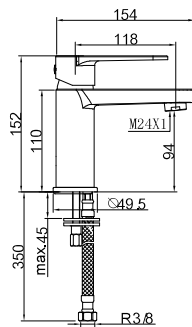

Grifo mezclador para lavabo alto

High basin mixer
Mitigeur lavabo élevé

Ref.: 25109

59,21 €