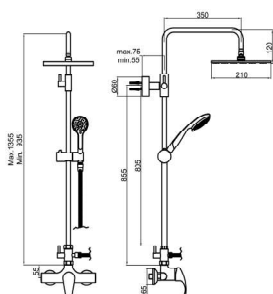

Mezclador monomando TRIANON MX para exterior para ducha, con barra vista telescópica

Shower mixer with sliding shower

Mitigeur pour douche avec colonne de douche

22 Ø

Ref.: 80430/C MX

367,00 €

AM-35