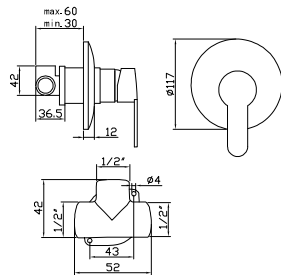

Mitigeur douche

PLAY

BOET

Monomando baño ducha empotrado

Concealed bath-shower

Mitigeur bain douche à encastrer

Ref.: 98556

161,74 €