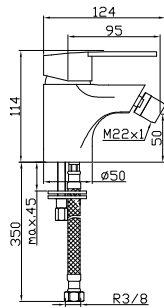

Monomando bidé

Bidet mixer

Mitigeur bidet