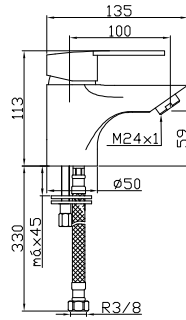

JET

BOET

Monomando lavabo
Grifería con certificado de calidad medioambiental

Basin mixer
Faucet with environmental quality certificate

Mitigeur lavabo
Robinet avec certificat de qualite environnementale

Ref.: 96107 47,71 €

Ref.: 96108 67,95 €

Ref.: 96109 58,07 €

Ref.: 96109/V 78,34 €

Ref.: 96227 49,06 €

Ref.: 96228 69,32 €

Ref.: 96555 83,47 €

Ref.: 96555/0 72,88 €