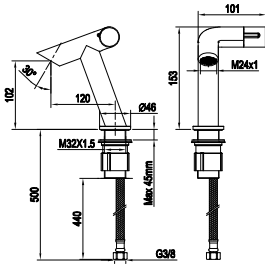

Grifo mezclador para lavabo
Diseño y ahorro con el
cartucho progresivo de
apertura en frío

Basin Mixer
Design and savings with the
cartridge cold opening
progressive

Mitigeur lavabo
Design et économies avec la
cartouche ouverture à froid
progressive

Ref.: 22107 137,81 €