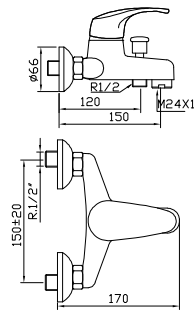

Mezclador exterior con inversor baño ducha

Exterior mixer tap with bath sower selector

Mitigeur bain douche avec inverseur

Ref.: 65555

71,41 €