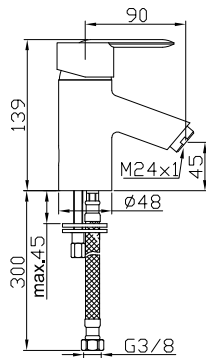

Sink mixer
Faucet with environmental quality certificate

Mitigeur évier
Robinet avec certificat de qualité environnementale

Ref.: 14657

58,10 €

Recambios	Denominación	Asignado a:	Código	Uds. Blister	Euros Blister
	Maneta Luca Lever Luca Levier Luca	14107 - 14109 - 14227 14555 - 14424 14657	AM-362	1	8.07 €
	Cobertor M37x1,5 Cover M37x1,5 Couvre M37x1,5	14107 - 14109 - 14227 14555 - 14424 14657	A-11	1	2.32 €
	Tuerca ABS M37x1,5 Brass nut M37x1,5 Écrou laiton M37x1,5	14107 - 14109 - 14227 14555 - 14424 14657	A-105	1	7.97 €
	Cartucho Ø 35 salida conducida Cartridge Cartouche	14107 - 14109 - 14227 14555 - 14424-14657 14430	AM-53	1	14.73 €
	Aireador M-24x100 ABS Aerator Aérateur	14107 14109 - 14555	A-341 A-310	2 2	6.71 € 7.05 €
	Aireador M-22x100 Aerator Aérateur	14657-14227	A-308	2	7.05 €
	Rótula bidé M-24x100 x M-22x100 (M-M) Bidet hall and sorket joint approved Rotule mâle pour bidet	14227	A-306	1	7.46 €
	Latiguillo M10x100 x R.3/8" 37 cm Hose M10x100 x R.3/8" 37 cm Flexible M10x100 x R.3/8" 37 cm	14107 - 141109 - 14227 14657	A-377	2	8.60 €
	Conjunto sujeción Tap faucet fixation set Ensemble fixation	14107 - 141109 - 14227 14657	A-280	1	4.85 €
	Asiento R-3/8" Seat R- Siège Siège R-3/8"	14555 - 14424	A-240	2	7.19 €
	Tuercas R.3/4" Nut R.3/4" Écrou R.3/4"	14555 - 14424	A-103	2	6.15 €
	Florón + Excéntricas R.3/4" x 1/2" Coupling g + fange R.3/4" x 1/2" Jeux d'entraxe + Fleurons R.3/4" x 1/2"	14555 - 14424	E-917	2	16.96 €
	Soporte ducha Shower bracket Support docuhe	14555 - 14424	4020	1	10.43 €
	Caño de tubo Spout tube Bec tube	14657	A-970	1	25.07 €
	Flexo de latón 1,70 Brass hose Flexibe laiton	14555 - 14424	4033	1	10.16 €
	Aro base Base ring. Anneu de base.	14107 14657	A-616 A-615	1 1	2.01 € 1.91 €