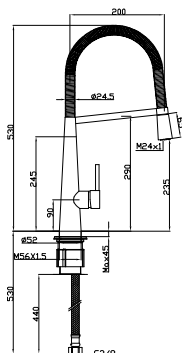

Monomando fregadero repisa con ducha extraible

Sink mixer shelf with removable shower

Mitigeur d'évier avec douchette amovible

Ref.: 82681

217,32 €

AM-35

BOET 6

Monomando fregadero repisa con muelle extensible