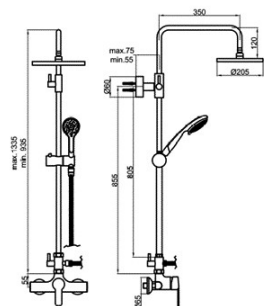

Mezclador monomando, telescópico para ducha JET. Mango ANTI-CAL de 3 posiciones. Rociador ANTI-CAL INOX de 3 mm

Shower mixer tap with shower column JET INOX shower sprayer 3 mm

Mélangeur pour douche mural avec colonne de douche JET Asperseur INOX 3 mm

Ref.: 96430/C 274,43 €