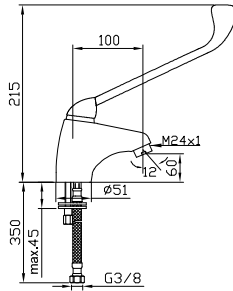

Grifo mezclador para lavabo con palanca gerontológica

Mixer tap for washbasin with gerontological lever

Mitigeur pour vasque avec levier gérontologique

Ref.: 15107

117,09 €