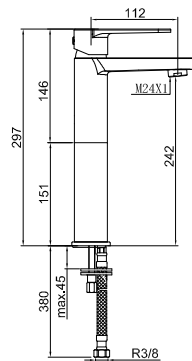

Monomando lavabo XXL
Grifo para lavabos "bowl"

Basin mixer XXL
Tap for sinks "bowl"

Mitigeur lavabo
Robinet avec certificat de qualite environnementale

Ref.: 14111

92,07 €