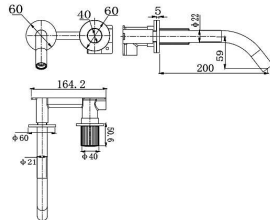

Monomando lavabo
Empotrado sin placa

Basin mixer
Recessed without plate

Mitigeur lavabo
Encastré sans plaque

Ref.: 10112

176,40 €