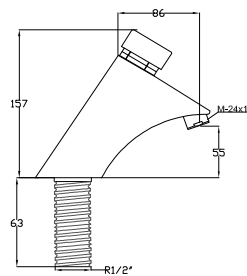

Grifo temporizado de lavabo en latón cromado

Chromed brass bathroom tap
Robinet lavabo en laiton chromé

Ref.: 89112 82,20 €