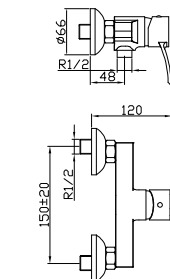

Mezclador exterior para ducha

Exterior mixer tap for shower

Mitigreur douche