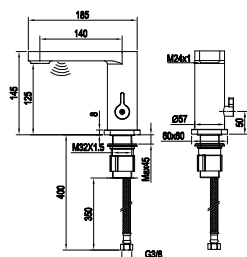

Sensor 2 para lavabo con mezclador de temperatura

Sensor 2 mixeur

Sensor 2 mitigeur

Ref.: 51102

381,99 €