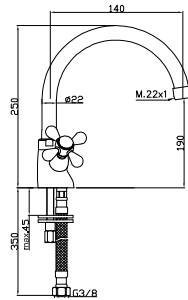

Ref.: 75426

163,52 €

Grifo monobloque para fregadero caño vertical

Mono sink mixer

Mélangeur por évier avec bec orientable, et tété céramique demi-tour

Ref.: 75656

127,85 €

Recambios	Denominación	Asignado a:	Código	Uds. Blister	Euros Blister
	Volante Classic con tornillo inox Handle for range with Croisillon pour la serie avec vis	75147 - 75247 75556 - 75426 75656	A-506	2	40,66 €
	Cobertor latón hexagonal Hexagonal brass cover Laiton hexagonale Couvre	75147 - 75247 75556 - 75426 75656	A-07	1	5,66 €
	Montura cerámica 1/4" vuelta Ceramic Headwork Tête céramique	75147 - 75247 75556 - 75426 75656	A-19	2	18,67 €
	Latiguillos M10x3/8" Hose M10x3/8" Flexible M10x3/8"	75147 75247 75656	A-376	2	8,22 €
	Conjunto sujeción Tap faucet fixation set Ensemble fixation	75147 75247 75656	A-280	1	4,85 €
	Aireador M24x100 (M) Aerator M24x100 (M) Aérateur M24x100 (M)	75147	A-331	2	6,22 €
	Aireador M22x100 (H) Aerator M22x100 (H) Aérateur M22x100 (H)	75247 - 75656	A-308	2	7,05 €
	Rotula bidé M-22 x M-22 (M-H) Bidet balland socket joint Rotule male pour bidet	75247	A-335	1	7,39 €
	Asiento latón R.3/8" Seat R.3/8" Siège R.3/8"	75556 - 75426	A-246	2	7,19 €
	Enlace R.3/4" x R.1/2" Hose connector R.3/4" x R.1/2" Racord R.3/4" x R.1/2"	75426	A-303	1	7,24 €
	Tuerca latón R3/4" Brass nut R3/4" Écrou en laiton R3/4"	75556 - 75426	A-103	2	5,97 €
	Flexo Shower hoses Flexibles	75556 - 75426	4033	1	10,16 €
	Mango ducha Shower arms Douchette	75556 - 75426	A-918	1	22,41 €
	Excéntrica forón Coupling + fange Jeux d'entraxe + Fleurons	75556 - 75426	E-917	2	16,96 €
	Soporte ducha Shower bracket Support Duche	75556 - 75426	A-921	1	7,53 €
	Caño de tubo Spout Tube Bec tube	75656	A-965	1	26,66 €