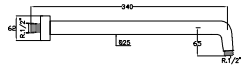

Ref.: 4082

27,75 €

Brazo de ducha fijo
Fixed shower arm
Bras de douche fixe

Ref.: 4013 **33,13 €**

Grifo mezclador para fregadero caño conformado
Sink Mixer with formed spout
Mitigeur évier bec mobile haut type fondu