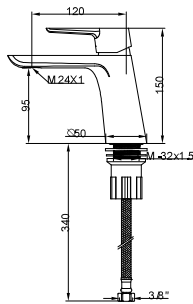

Ref.: 44424 **174,82 €**

Barra deslizable con ducha

Sliding bar with shower

Barre coulissante avec douche

Ref.: 4102

56,04 €

Recambios	Denominación	Asignado a:	Código	Uds. Blister	Euros Blister
	Maneta MOON	29107 - 29227 29109	AM-371	1	14,4 €
	Cartucho Ø 35 salida conducida progresivo 90° Cartridge Cartouche	29107 - 29227 29109	AM-60	1	14,73 €
	Aireador M-24x100 giroscopico Aerator Aérateur	29107 - 29109	A-345	2	7,5 €
	Aireador M-16x100 (H) Aerator Aérateur	29227	A-346	2	7,5 €
	Rótula bidé M-16x100 x M-16x100 (M-M)	29227	A-347	1	6,7 €
	Aro base latón	29107 - 29227 29109	A-618	1	13,9 €
	Conjunto sujeción Tap faucet fixation set Ensemble fixation	29107 - 29227 29109	A-291	1	8,5 €