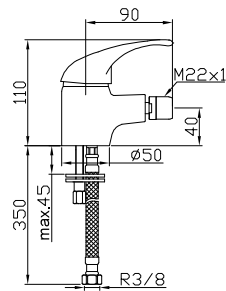

Grifo mezclador para bidé

Bidet mixer
Mitigeur bidet

AENOR

Ref.: 66227

54,85 €

Ref.: 66228

75,10 €