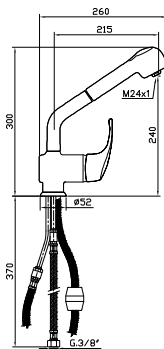

Ref.: 80652MX 133,00 €

BOET 6

Grifo mezclador para fregadero repisa caño giratorio extraíble

Sink mixer tap with removable swivel spout

Mitigeur d'évier avec bec mobile

Ref.: 80670MX 138,35 €

BOET 10

Recambios	Denominación	Asignado a:	Código	Uds. Blister	Euros Blister
	Maneta Trianon MX Lever Trianon MX Levier Trianon MX	80107 - 80227 80555 - 80424 80658 - 80652	AM-341	1	9.54 €
	Cobertor M42x1,5 Cover M42x1,5 Couvre M42x1,5	Toda la familia Trianon - Urano Venus	A-10	1	1.72 €
	Tuerca latón M42x1,5 Brass Nut M42x1,5 Écrou en laiton M42x1,5	Toda la familia Trianon - Urano Venus	A-104	1	8.22 €
	Cartucho Ø40 Salida conducida Cartridge Ø40 Cartouche Ø40	XX107-XX227-XX652- XX424 XX555 Trianon -Urano -Venus	AM-35	1	14.73 €
	Cartucho Ø40 Salida libre Cartridge Ø40 Cartouche Ø40	XX658 - XX670 Trianon -Urano -Venus	AM-35	1	14.73 €
	Aireador M24x100 (M) Homologado IB (ID) Baño Ducha Aerator approved Aérateur approve	XX107 - XX658 Trianon -Urano -Venus	A-310	2	7.05 €
	Aireador M22x100 (H) Homologado IB Aerator approved Aérateur approve	XX227 Trianon -Urano -Venus	A-308	2	7.05 €
	Rótula bidé M24x100 x M22x100 (M-M) Homologada Bidet hall and sorket joint approved Rotule mâle pour bidet	XX227 Trianon -Urano -Venus	A-306	1	7.46 €
	Latiguillo M10x100 x R.3/8" 37cm Homologado Hose Flexible	XX107 - XX227- XX658 Trianon -Urano -Venus	A-377	2	8.57 €
	Conjunto sujeción Tap faucet fxation set Ensemble fxation	XX107 - XX227- XX658 Trianon -Urano -Venus	A-280	1	4.85 €
	Asiento M18x1,5 Seat M18x1,5 Siège M18x1,5	XX555 - XX424 Trianon -Urano -Venus	A-103	2	7.19 €