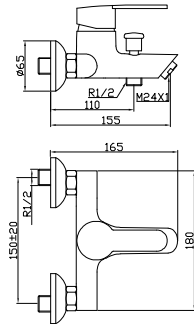

Mezclador exterior con inversor baño ducha

Exterior mixer tap with bath sower selector

Mitigeur bain douche avec inverseur

AENOR

Ref.: 98555

90,61 €

Ref.: 98555/0

79,79 €

Ref.: 98550

76,89 €

AENOR

Ref.: 98424

73,97 €

Ref.: 98424/0

63,14 €

Ref.: 98420

61,32 €

Mezclador exterior de ducha

Exterior mixer tap for shower

Mitigeur douche