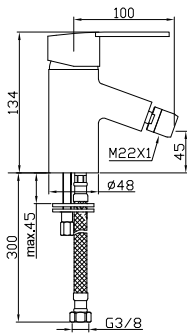

Grifo mezclador para lavabo

Basin mixer

Mitigeur lavabo

Ref.: 97107

68,91 €

BOET 12

Grifo mezclador para bidé

Bidet mixer