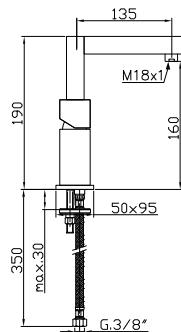

Monomando de lavabo
Basin mixer
Mitigeur lavabo

Ref.: 87107

174,02 €

Ref.: 87108

243,58 €

Monomando de lavabo c/caño giratorio
Basin mixer with rotating spout
Mitigeur lavabo avec bec mobile

Ref.: 87117

269,57 €