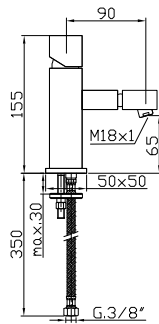

PRISMA

Monomando de bidé

Bidet mixer

Mitigeur bidet

Ref.: 87227

165,33€

Ref.: 87228

243,58 €