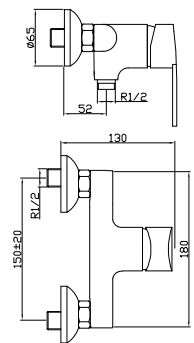

Mezclador exterior de ducha

Exterior mixer tap for shower

Mitigeur douche