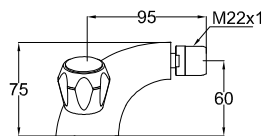

Grifo monobloque para bidé con rótula
Mono bidet mixer
Mélangeur bidet

Ref.: 73227 64,50 €

Ref.: 73228 86,12 €