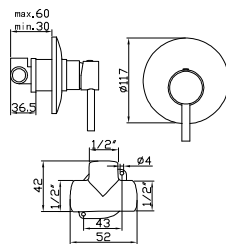

Monomando de ducha empotrado

Concealed bath-shower

Mitigeur douche a encastrer

Ref.: 40425

121,02 €