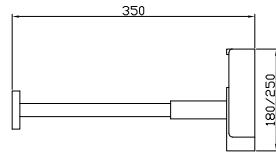

Sifón cilíndrico visto extensible

Cilindric and mounted siphon with extended rod

Siphon cylindrique vu, extensible

Ref.: 4023

149,37 €