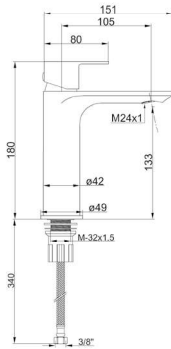

**Monomando lavabo
Apertura en frío, ahorro
energético**

Basin mixer
Cold opening, energy saving

Mitigeur lavabo
Ouverture à froid, économie
d'énergie

Ref.: **44109**

108,94 €