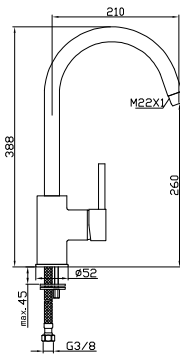

Grifo mezclador para fregadero de repisa caño de tubo

Sink mixer with formed spout

Mitigeur évier bec mobile haut tube

Ref.: 82657/07

122,32 €