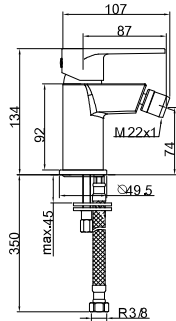

Grifo mezclador para bidé

Bidet mixer
Mitigeur bidet

Ref.: 25227

52,85 €