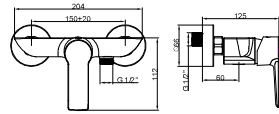

Monomando de ducha
Shower mixer
Mitigeur douche