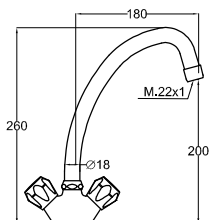

Grifo monobloque para fregadero con caño vertical giratorio

Mono sink mixer

Mélangeur pour évier avec bec orientable

Ref.: 73657/11 64,39 €