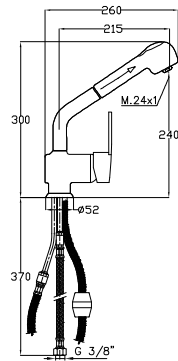

Grifo mezclador para fregadero repisa con caño giratorio inclinado y extraíble

Mixer tap for sink with swivel spout inclined and removable

Mélangeur pour évier avec bec pivotant incliné et amovible

Ref.: 96670

175,86 €