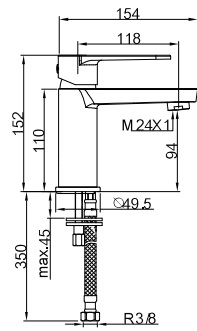

Grifo mezclador para lavabo

Basin mixer

Mitigeur lavabo

Ref.: 26107

82,22 €

Ref.: 26108

102,46 €