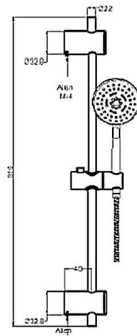

Barra deslizante con ducha
Sliding bar with shower
Barre coulissante avec douche

Ref.: 4102 **56,04 €**