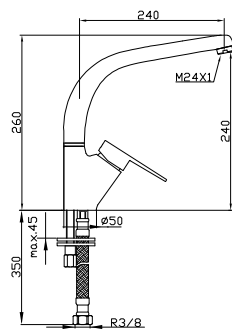

Grifo mezclador para fregadero

Sink mixer

Mitigeur évier

Ref.: 21658

129,94 €