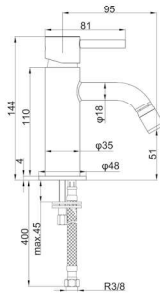

Ref.: 40110

436,27 €

Monomando lavabo
Empotrado sin placa

Basin mixer
Recessed without plate

Mitigeur lavabo
Encastré sans plaque

Ref.: 40112

176,40 €

TUBE