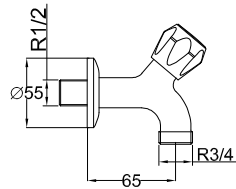

Grifo de lavadora 1/2", salida 3/4"
Mixer for washing machine, 1/2"-3/4"
Robinet pour machine à laver 1/2"-3/4"

Ref.: 73004 **20,99 €**