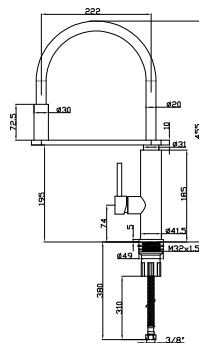

Ref.: 82693 A 216,73 €

**Monomando fregadero
caño silicona giratorio
extensible**

Sink mixer silicone spout
rotating extendable

Mitigeur evier en silicone
tournant extensible

Ref.: 82693 B 216,73 €

**Monomando fregadero
caño silicona giratorio
extensible**