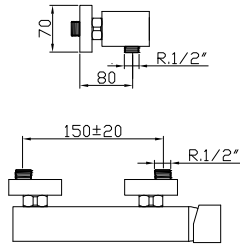

Monomando de ducha
Exterior mixer tap for shower
Mitigeur douche

Ref.: 87424 271,18 €