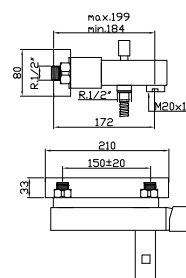

Ref.: 87555/0

266,44 €

Ref.: 87557

366,31 €