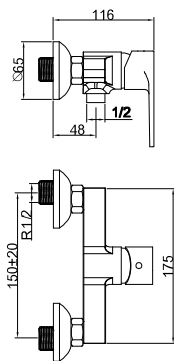

**Mezclador exterior para ducha
Grifería con certificado de calidad medioambiental**

Exterior mixer tap for shower
Faucet with environmental quality certificate

Mitigeur douche
Robinet avec certificat de qualite environnementale

Ref.: 14424

60,81 €

Ref.: 14424/0

51,74 €