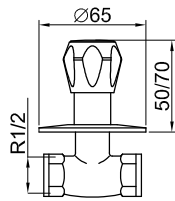

Llave de paso para empotrar 1/2 "G
Remote control valve, 1/2"
Robinet d'arrêt 1/2 " encastré

Ref.: 73702 **20,97 €**