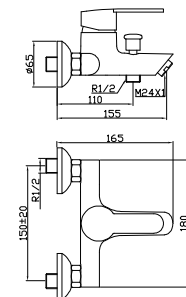

Mezclador exterior con
inversor baño ducha

Exterior mixer tap with bath
sower selector

Mitigeur bain douche avec
inverseur