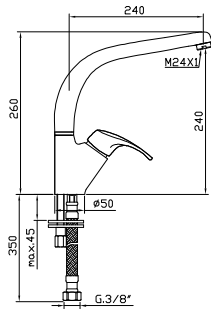

Grifo mezclador para fregadero de repisa con caño fundido

Sink mixer with moulded spout

Mitigeur évier bec mobile haut fondu

Ref.: 80658MX 129,93 €

BOET 10