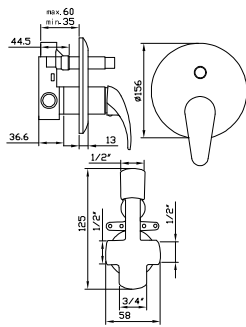

Monomando baño ducha empotrado
Concealed bath-shower
Mitigeur bain douche à encastrer

Ref.: 65556 138,61 €