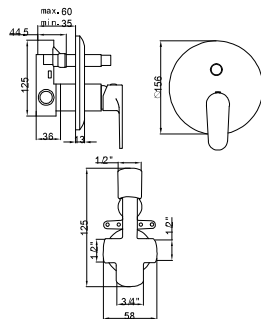

Monomando baño ducha empotrado

Concealed bath-shower

Mitigeur bain douche à encastrer

Ref.: 14556

140,06 €