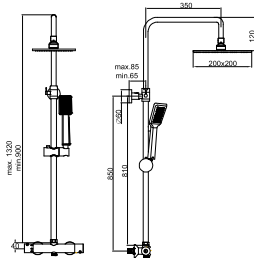

Barra ducha vista
termostática. Inversor
integrado. Mango
2 posiciones con pulsador,
sistema "cool touch".
Rociador anti cal de ABS

Thermostatic mixer, with sliding
shower. Free touch. ABS anti-
lime sprayer.

Mitigeur thermostatique pour
douche avec colonne de douche,
corp free touch. Pulvérisateur ABS
anti-chaux

Ref.: 44430/2 447,25 €