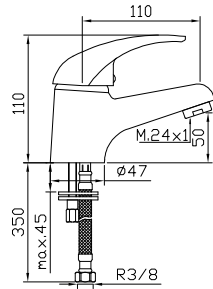

AENOR

Ref.: 66659/09

87,90 €

Recambios	Denominación	Asignado a:	Código	Uds. Blister	Euros Blister
	Maneta SEIS Lever SEIS Levier SEIS	66107 - 66227 66555 - 66424 66659/09	AM-345	1	8.07 €
	Cobertor M42x1,5 Cover M42x1,5 Couvre M42x1,5	66107 - 66227 66555 - 66424 66659/09	A-10	1	1.72 €
	Tuerca latón M42x1,5 Brass nut M42x1,5 Écrou lation M42x1,5	66107 - 66227 66555 - 66424 66659/09	A-104	1	8.22 €
	Cartucho Ø40 Cartridge Ø40 Cartouche Ø40	66107 - 66227 66555 - 66424	AM-35	1	14.73 €
	Cartucho Ø40 Cartridge Ø40 Cartouche Ø40	66659/09	AM-25	1	14.73 €
	Aireador M24x100 (M) Homologado IB Aerator approved Aérateur approve	66107 66659/09	A-310	2	7.05 €
	Aireador M28x100 (M) Homologado ID Aerator approved Aérateur approve	66555	A-311	2	9.40 €
	Aireador M22x100 (H) Homologado IB Aerator approved Aérateur approve	66227	A-308	2	7.05 €
	Rótula bidé M24x100 x M22x100 (M-M) Homologada Bidet hall and sorket joint approved Rotule mâle pour bidet	66227	A-334	1	7.46 €
	Latiguillo M10x100 x R.3/8" Homologado 37cm Approved Hose Flexible approuvé	66107 66227 66659/09	A-377	2	8.60 €
	Conjunto sujeción Tap faucet fixation set Ensemble fixation	66107 66227 66659/09	A-280	1	4.85 €
	Asiento M18x1,5 Seat M18x1,5 Siège M18x1,5	66555 - 66424	A-240	2	7.19 €
	Tuerca R.3/4" Nut R.3/4" Écrou R.3/4"	66555 - 66424	A-103	2	6.15 €
	Florón + Excéntricas R3/4" x 1/2" Coupling + fange R3/4" x 1/2" Jeux d'entraxe + Fleurons R3/4" x 1/2"	66555 - 66424	E-917	2	16.96 €
	Soporte ducha Shower bracket Support Douche	66555 - 66424	4020	1	10.43 €
	Mango de ducha anticalcareo Anticalcarous shower hand Douchette anticalcaire	66555 - 66424	4064	1	13.19 €
	Distribuidor Diverter Inverseur	66555	A-143	1	11.34 €
	Flexo de latón 1,70 Brass hose Flexible laiton	66555 - 66424	4033	1	10.16 €
	Caño fundido Moulded spout Bec haut fondu	66659/09	A-967	1	43.98 €