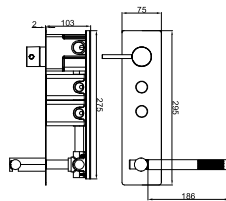

Monomando empotrar push 2 vías c/placa

2-way push flush-mounted single-lever mixer with plate

Mitigeur monocommande encastré 2 voies push avec plaque

Ref.: 40148 445,60 €