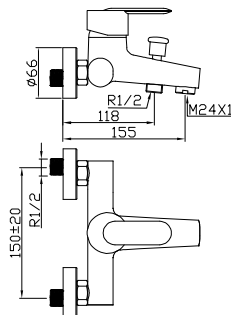

Mezclador exterior con inversor baño ducha

Exterior mixer tap with bath sower selector

Mitigeur bain douche avec inverseur

Ref.: 93555 119,26 €

Ref.: 93555/0 103,17 €