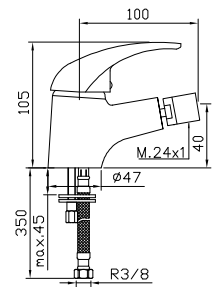

Grifo mezclador para bidé

Bidet mixer

Mitigeur bidet

Ref.: 65227

44,66 €