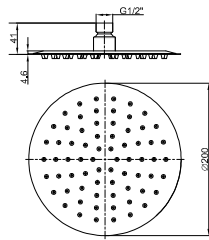

TUBULAR

BOET

Con rociador INOX de 3 mm. d 20

INOX shower sprayer 3 mm. d 20

Asperseur INOX 3 mm. d 20

Ref.: 4084

36,19 €