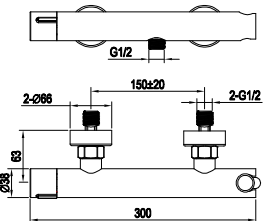

Ref.: 22555/0 279,99 €