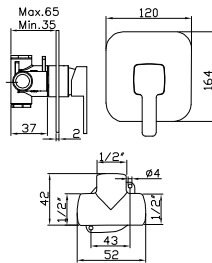

Monomando ducha empotrado
Concealed shower
Mitigeur bain douche à encastrer

Ref.: 94425

162,67 €