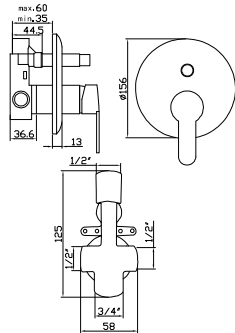

Mitigeur douche

PLAY

BOET

Monomando baño ducha empotrado

Concealed bath-shower

Mitigeur bain douche à encastrer

Ref.: 98556

161,74 €