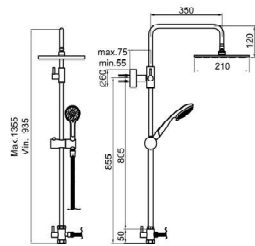

Barra de ducha vista telescópica para grifería baño ducha

Shower rod telescopic view bathroom shower tap

Tringle de douche vue télescopique salle de bain douche robinet

Ref.: 4078/E

214.80 €