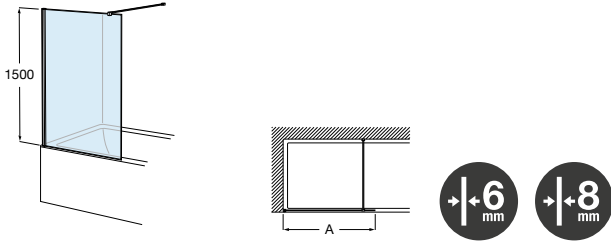

Colección Line Novedad

Altura 1500 mm

Frontal

Line BF

Hoja fija ducha

Medidas (A)	Cristal 6 mm				Cristal 8 mm			
	€		€		€		€	
	Cristal Transparente	Cristal Fumato, Mate o Decorado*	Cristal Transparente	Cristal Fumato, Mate o Decorado*	Cristal Transparente	Cristal Fumato, Mate o Decorado*	Cristal Transparente	Cristal Fumato, Mate o Decorado*
	Plata Brillo	Negro mate cepillado	Plata Brillo	Negro mate cepillado	Plata Brillo	Negro mate cepillado	Plata Brillo	Negro mate cepillado
600 - 800	265,00	292,00	355,00	382,00	302,00	332,00	392,00	422,00
801 - 1000	288,00	318,00	388,00	418,00	330,00	362,00	430,00	462,00
1001 - 1200	318,00	350,00	428,00	460,00	362,00	398,00	472,00	508,00
1201 - 1400	-	-	-	-	398,00	438,00	523,00	563,00

Compensación: 7 mm.
*Precios de Decorados Cuarzo y Cloud. Precios de Decorados Mist y Rain con perfil Plata Brillo: incremento del 100% sobre precio de Cristal Transparente. Precios de Decorados Mist y Rain con perfil Negro: consultar configurador.
Opcional: Tirante a techo y toallero. El toallero opcional se ha de adquirir en el momento de configurar la mampara, no se puede añadir posteriormente.
Toallero opcional plata brillo de 400mm o 700mm 126 € o Toallero opcional negro mate de 400mm o 700mm 139 €.
Tirante opcional a techo de 1000mm: AM99003702 plata brillo 80 € y AM99003706 Negro mate cepillado 89 €.