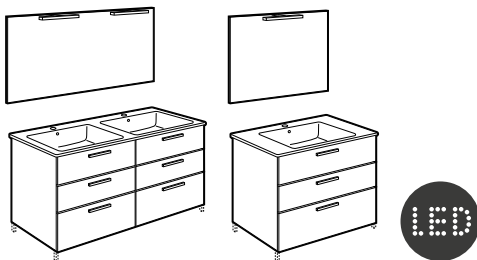

Victoria Family

Pack Victoria Family				Unik Victoria Family			
Incluye Unik Victoria Family de cajones, espejo y aplique LED				Conjunto mueble de cajones y lavabo en color blanco			
€				€			
Conjunto base+lavabo	1200 (lavabo doble y dos apliques)	A851609XXX	1.052,00	Conjunto base+lavabo	1200 (lavabo doble)	A851601XXX	938,00
	800	A851608XXX	560,00		800	A851597XXX	468,00
	600	A851607XXX	528,00		600	A851596XXX	447,00
Opcional:	Conjunto de 4 patas (H: 110)	A816827339	37,30	Opcional:	Conjunto de 4 patas (H: 110)	A816827339	37,30
	Toallero para mueble	A816760001	109,00		Toallero para mueble	A816760001	109,00
	Set 2 colgadores para mueble	A816761001	90,70		Set 2 colgadores para mueble	A816761001	90,70
	Caja organizadora 90 x 90	A816819409	10,60		Caja organizadora 90 x 90	A816819409	10,60
	Caja organizadora 208 x 100	A816820409	17,70		Caja organizadora 208 x 100	A816820409	17,70