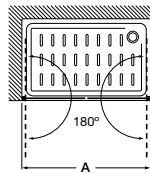

Colección Easy

Altura 1950 mm

Frontal

Easy 2P

Frontal ducha de 2 hojas batientes	€ Cristal Transparente		€ Cristal Fumato, Mate o Decorado*	
	Blanco / Plata Mate	Plata Brillo	Blanco / Plata Mate	Plata Brillo
Medidas (A)				
670 - 1000	692,00	758,00	852,00	918,00
1001 - 1200	750,00	817,00	912,00	978,00
1201 - 1400	802,00	868,00	975,00	1.042,00

Compensación: 15 mm por cada lado.
El tratamiento MaxiClean (M) supone un coste adicional de: +82€.

*Precios de Decorados Cuarzo y Cloud. Precios de Decorados Mist y Rain con perfil Plata Brillo: incremento del 100% sobre precio de Cristal Transparente. Precios de Decorados Mist y Rain con perfil Blanco o Plata mate: consultar configurador.