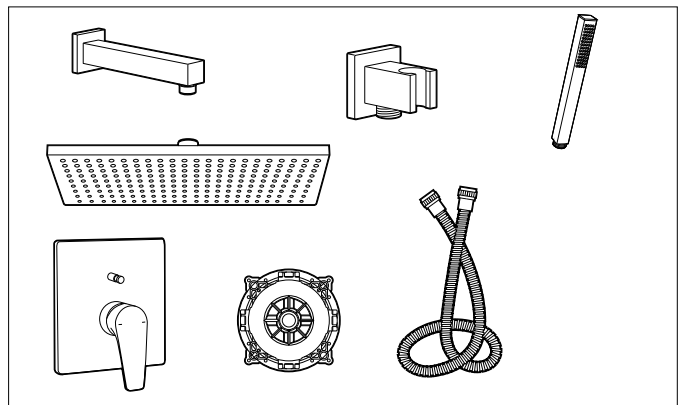

Monomando RocaBox Square

Pack empotrado	A5D0718C00	€ 476,00
Incluye:		
Mezclador Termostático empotrable para baño ducha T-500	A5A2K18C00	
Rociador circular ABS RainSense Ø200 mm	A5B2150C00	
Brazo de ducha de pared L400 mm	A5B0250C00	
Soporte toma Aqua Round	A5B5250C00	
Flexo metálico 1,70 m Neoflex	A5B2716C00	
Ducha de mano Stella 100/3	A5B1B03C00	

Pack empotrado	A5D2690C00	€ 484,00
Incluye:		
Mezclador empotrable para baño-ducha Atlas	A5A0B90C00	
RocaBox	A525869403	
Rociador ABS Rainsense 360 x 240 mm	A5B3050C00	
Brazo de ducha de pared L400 mm square	A5B0950C00	
Soporte toma Aqua Square	A5B0850C00	
Flexo metálico 1,70 m Neoflex	A5B2716C00	
Ducha de mano Stella Stick Square	A5B9L61C00