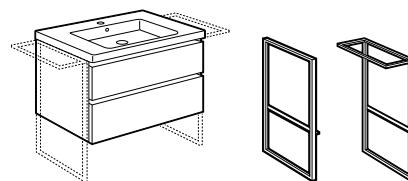

Domi

Pack Domi

Incluye Unik Domi de 2 cajones y espejo Eidos con luz superior €

800	A851539XXX	568,00
600	A851538XXX	533,00

Opcional: €

Estructura con toallero (1unidad)	A816831485	93,30
Estructura sin toallero (1unidad)	A816830485	93,30