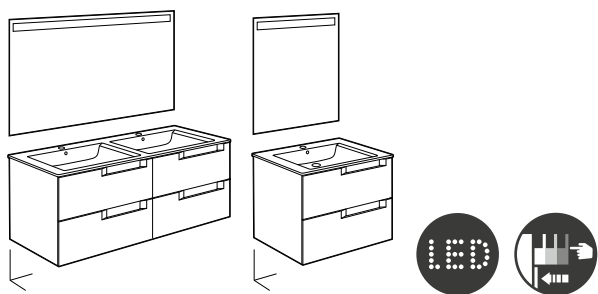

Romea

Espejo

		€
1000 x 800	A812384XXX	141,00
800 x 800	A812383XXX	112,00
600 x 800	A812382XXX	105,00

Lavabos + mueble de baño

Aleyda

Pack Aleyda

Incluye Unik Aleyda de 2 cajones y espejo Eidos

			€
1200	Lavabo doble	A851889XXX	1.047,00
1000	Lavabo centrado	A851839XXX	615,00
	Lavabo a la izquierda	A851840XXX	615,00
	Lavabo a la derecha	A851838XXX	615,00
800	Lavabo centrado	A851836XXX	537,00
	Lavabo a la izquierda	A851837XXX	537,00
	Lavabo a la derecha	A851835XXX	537,00
700		A851834XXX	520,00
600		A851833XXX	508,00