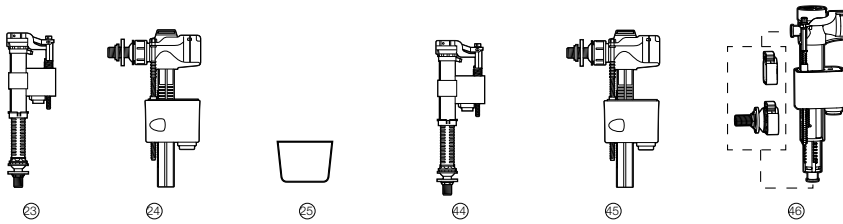

Recambios originales mecanismos

Mecanismos alimentación		€
Ⓜ23 A8I entrada inferior	A822508900	20,50
Ⓜ24 A8L entrada lateral	A822508800	15,90
Ⓜ25 Vaso flotador del mecanismo alimentación A2I y A2L	AH0005500R	2,99
Ⓜ26 Mecanismo de alimentación inferior Compacto	A822504400	21,70
Ⓜ26 Mecanismo de alimentación lateral Compacto	A822504300	18,10
Ⓜ26 Mecanismo de alimentación dual Compacto	A822509200	23,90

Recambios mecanismos necesarios para cisternas Roca fuera de producción

Modelos	Accionamiento Tirador/Pulsador	Mecanismo Descarga	Tirante Guía	Mecanismo Alimentación	Fijación junta Taza/Tanque
Lorentina (desde 1973)	Ⓜ30	Ⓜ16	Ⓜ19	Ⓜ21	Ⓜ28
Dual (Lucerna / Estudio)	Ⓜ12	Ⓜ16	Ⓜ19	Ⓜ22	Ⓜ28
Carena	Ⓜ11	Ⓜ16	Ⓜ19	Ⓜ22	
Gondola (tirador)⁽¹⁾	Ⓜ11	Ⓜ16	Ⓜ19	Ⓜ21	Ⓜ26
Gondola (pulsador elevado)	Ⓜ7	Ⓜ14		Ⓜ21	Ⓜ26
Victoria (tirador no interruptible)⁽¹⁾	Ⓜ10	Ⓜ17	Ⓜ20	Ⓜ22	Ⓜ27
Victoria (tirador interruptible)⁽¹⁾	Ⓜ9	Ⓜ15	Ⓜ18	Ⓜ22	Ⓜ27
Victoria (pulsador elevado)	Ⓜ6	Ⓜ14		Ⓜ22	Ⓜ27
Aquaria (tirador)	Ⓜ10	Ⓜ17	Ⓜ20	Ⓜ21	Ⓜ26
Atlanta (tirador / pulsador elevado)	Ⓜ8	Ⓜ14		Ⓜ22	Ⓜ26
Atlanta (pulsador enrasado)	Ⓜ5	Ⓜ14		Ⓜ22	Ⓜ26
Dama Retro (tirador)⁽¹⁾	Ⓜ10	Ⓜ17	Ⓜ20	Ⓜ21	Ⓜ26
Dama Retro (pulsador elevado)	Ⓜ6	Ⓜ14		Ⓜ21	Ⓜ26
Dama Retro (pulsador enrasado)	Ⓜ3	Ⓜ14		Ⓜ21	Ⓜ26
Columbia	Ⓜ1	Ⓜ13		Ⓜ21	Ⓜ26
Meridian (tirador)⁽¹⁾	Ⓜ10	Ⓜ16	Ⓜ19	Ⓜ21	Ⓜ26
Meridian (pulsador elevado)	Ⓜ7	Ⓜ14		Ⓜ21	Ⓜ26
Meridian (pulsador enrasado)	Ⓜ4	Ⓜ14		Ⓜ21	Ⓜ26
Liberty (tirador)	Ⓜ10	Ⓜ17	Ⓜ20	Ⓜ21	Ⓜ26
Liberty (pulsador elevado)	Ⓜ6	Ⓜ14		Ⓜ21	Ⓜ26
Liberty (pulsador enrasado)	Ⓜ3	Ⓜ14		Ⓜ21	Ⓜ26
Liberty (doble pulsador)	Ⓜ2A			Ⓜ21	Ⓜ26
Veronica (pulsador elevado)	Ⓜ6	Ⓜ14		Ⓜ21	Ⓜ26
Veronica (pulsador enrasado)	Ⓜ3	Ⓜ14		Ⓜ21	Ⓜ26
Sidney (pulsador enrasado)	Ⓜ4	Ⓜ14		Ⓜ21	Ⓜ26
Georgia (pulsador enrasado)	Ⓜ4	Ⓜ14		Ⓜ21	Ⓜ26
Georgia (doble pulsador)	Ⓜ1A	Ⓜ13A		Ⓜ21	Ⓜ26

(1) Estos modelos de tirador, también admiten el pulsador elevado de su misma serie