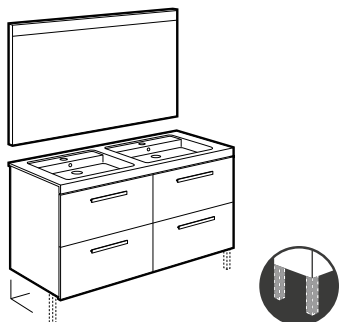

Lavabos + mueble de baño

Prisma

Pack Prisma

Unik 4 cajones y espejo LED Prisma Basic		€	
1200	A855941XXX	1.808,00	
Opcional:		€	
Conjunto de 2 patas	A816764339	50,20	
Toallero para mueble. Cromado	A816760001	109,00	
Set 2 colgadores para mueble. Cromado	A816761001	90,70	
Caja organizadora 90 x 90	A816819409	10,60	
Caja organizadora 208 x 100	A816820409	17,70	
Placa antivaho	A812292000	36,30