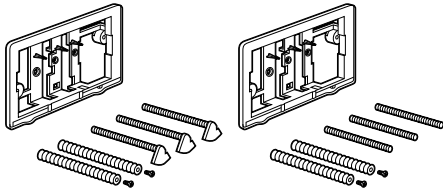

Sistemas Duplo

Kit adaptación

Kit adaptacion placas

Kit de adaptación placas actuales a sistemas anteriores a duplos ONE (no aplicable a placas electrónicas)

Tipo	Descripción	Código	Precio (€)
Tipo A	(PL3 / PL5)	A890064010	10,90
Tipo B	(Resto de placas PL)	A890064000	10,90

Codo adaptador

Codo	Descripción	Código	Precio (€)
	Desplazamiento de desagüe en la instalación de taza suspendida	A892027000	70,10

Silent in wall

Junta	Descripción	Código	Precio (€)
	Junta amortiguadora de ruido taza / pared	A890063000	17,80