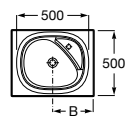

Disponible en ancho 385 mm y altura 50 mm

Modelos cubetas

Modo Round

Modo Soft

A	B	C	D
450	260	185/125	100
550	310	205/145	120

Modo Square

A	B	C	D
450	260	185/125	100
550	310	205/145	120

Beyond