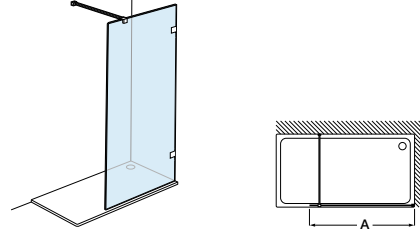

Mistral DF*

Hoja fija ducha con toallero y tirante de acero inoxidable

€
Cristal
Transparente

Referencia	Medidas (A)	Medidas montaje Min-Máx (A)	Plata Brillo
AM25910012M	1000	980 - 990	652,00
AM25912012M	1200	1180 - 1190	680,00
AM25914012M	1400	1380 - 1390	737,00

Se incluye perfil de acero inoxidable de 10 mm, para compensar posibles irregularidades de pared

Hoja fija ducha sin toallero, con tirante de acero inoxidable

€
Cristal
Transparente

Referencia	Medidas (A)	Medidas montaje Min-Máx (A)	Plata Brillo
AM25710012M	1000	980 - 990	568,00
AM25712012M	1200	1180 - 1190	598,00
AM25714012M	1400	1380 - 1390	655,00

Se incluye perfil de acero inoxidable de 10 mm, para compensar posibles irregularidades de pared

Medidas en mm

Acabados cristales:
Transparente

Perfiles:
Plata brillo

**MaxiClean
de serie**

* Hasta fin de existencias

Tomando como referencia
el vértice de la mampara,
determinamos la posición
derecha o izquierda