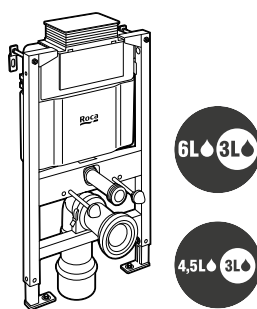

Duplo WC bajo ventana

Para inodoro suspendido €

Con cisterna de doble descarga y accesorios de instalación, profundidad mínima de 160 mm, codo de evacuación de ø 90/110. Montaje en tabique con montantes y/o delante de pared resistente. Permite el accionamiento frontal o superior

A890121010 376,00

Necesario adquirir el kit de adaptación (ver página 382) para completar con las placas