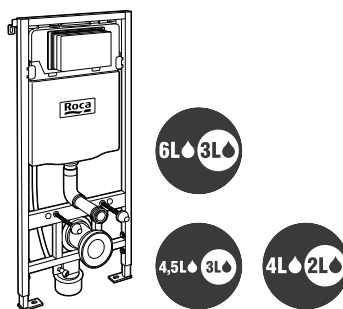

Duplo WC One Smart*

Para inodoro suspendido €
 Con cisterna de doble descarga, accesorios de instalación, flexo de alimentación para Smart Toilets y tubo corrugado. Profundidad mínima de 107 mm, altura 1.190 mm y codo de evacuación ø 90/110. Montaje en tabique con montantes y/o delante de pared resistente
A890078020 381,00