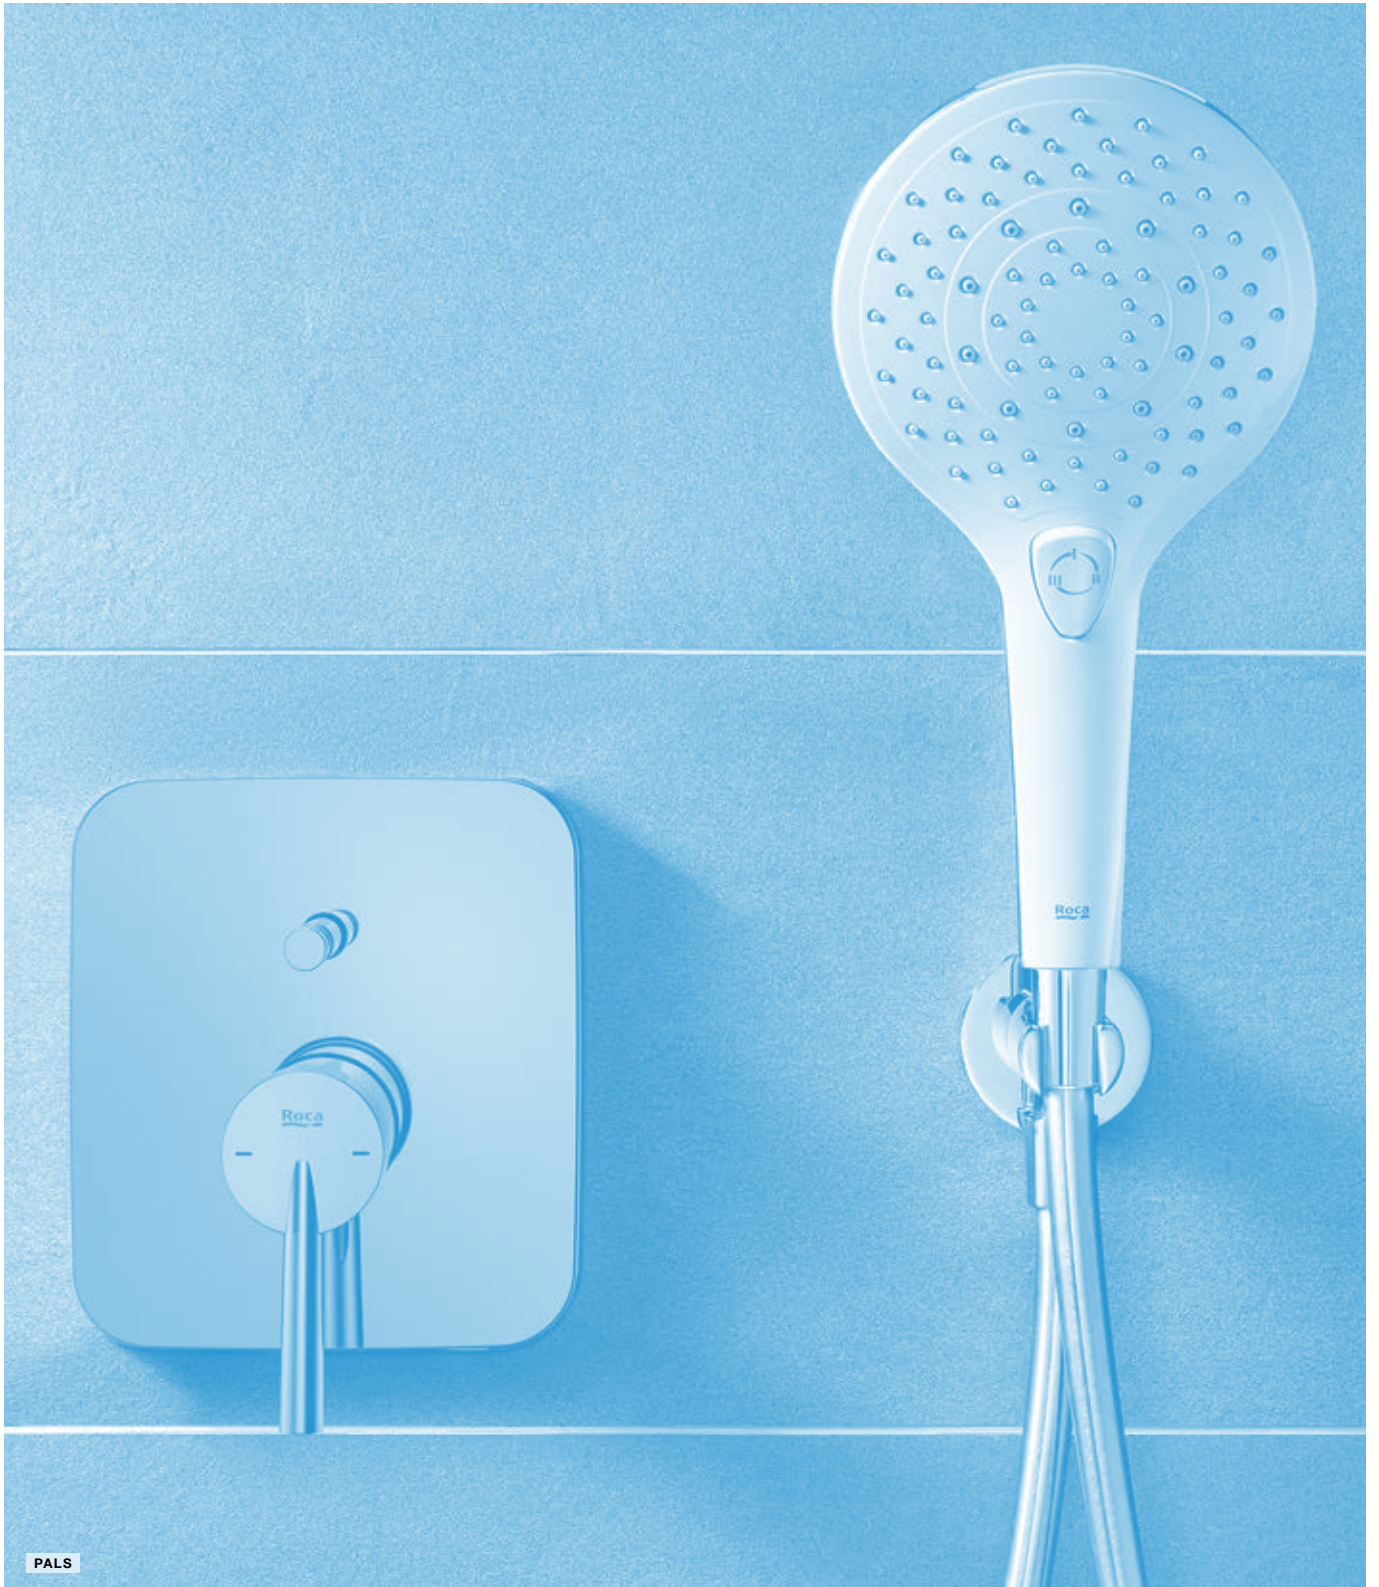

Griferías y columnas

	Electrónica	Monomando	Bimando	Termostática
241	Armani / Roca Colección Baia		•	•
242	Armani / Roca Colección Island		•	
244	Insignia / Insignia Colors		•	•
246	Pals		•	
248	L90 C		•	
249	L90		•	•
252	Naia / Naia Colors		•	
254	Lanta		•	
256	Ona / Ona Colors N	•	•	
259	Targa		•	
261	Atlas		•	
263	Monodin		•	
264	Cala / Cala Colors N	•	•	
266	L20 / L20 Colors N	•	•	
268	Alfa		•	
269	Victoria Plus N		•	•
271	Victoria N		•	•
273	Loft	•	•	•
275	Carmen		•	•
277	Brava		•	
279	Smart Shower			•
280	T-2000			•
281	T-1000 Round / Colors			•
282	T-500 N			•
283	Puzzle-T			•

284	Packs de ducha empotrados
286	Columnas de ducha termostáticas N
288	Columnas de ducha monomando N
290	Otras columnas de ducha
291	Columnas de hidromasaje
292	Griferías para ducha exteriores, con repisa
292	Caños para bañera
293	Duchas de mano N
295	Sets de ducha
296	Kits de ducha
298	Rociadores N
300	Jets para ducha
301	Complementos de ducha N
304	Conjuntos de ducha para bidé
306	Griferías para cocina N
314	Eco-Aireadores
314	Limitadores universales ducha
315	Desagües para platos de ducha
315	Desagües para bañera N
316	Desagües para lavabos y bidés
317	Sifones para lavabos N
318	Llaves de corte y válvulas de regulación

Griferías para Espacios Públicos		Electrónica	Temporizada
188	Ona-E	(ver Espacios Públicos)	•
188	Cala-E	(ver Espacios Públicos)	•
188	L30-E	(ver Espacios Públicos)	•
188	L70-E	(ver Espacios Públicos)	•
188	L20-E	(ver Espacios Públicos)	•
189	Loft-E	(ver Espacios Públicos)	•
190	Sentronic-E	(ver Espacios Públicos)	•
190	Sentronic-R	(ver Espacios Públicos)	•
190	Sentronic-S	(ver Espacios Públicos)	•
190	Sentronic-V	(ver Espacios Públicos)	•
191	Instant	(ver Espacios Públicos)	•
192	Instant Care	(ver Espacios Públicos)	•
193	Instant Foot	(ver Espacios Públicos)	•
193	Instant Pro	(ver Espacios Públicos)	•
194	Fluent	(ver Espacios Públicos)	•
195	Avant	(ver Espacios Públicos)	•
197	Fluxores	(ver Espacios Públicos)	•

Griferías para cocina	Monomando	Bimando
306	Syra	•
307	L90	•
307	Glera Pro	•
307	Glera	•
308	Ona N	•
309	Targa	•
309	Cala N	•
310	Mencia	•
311	L20	•
311	Victoria Plus N	•
312	Carmen	•
313	Brava	•

N Novedad

Columnas	Ducha	Hidromasaje
286	Index-T Switch N	•
286	Deck-T	•
286	Even-T	•
287	Victoria-T N	•
288	Even-M	•
288	L20	•
288	Victoria N	•
289	Victoria-M N	•
289	Deck-M	•
290	Loft	•
290	Carmen	•
290	Victoria Connect	•
291	Eternal	•
291	Essential 2.0	•
291	Evolution	•