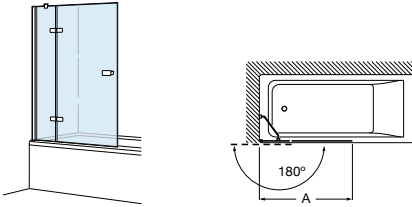

Tomando como referencia el vértice de la mampara, determinamos la posición derecha o izquierda

Mamparas a medida para bañeras

EASY

Colección Vela

Altura 1500 mm

Frontal

Vela B1HF*

Hoja fija bañera + 1 batiente