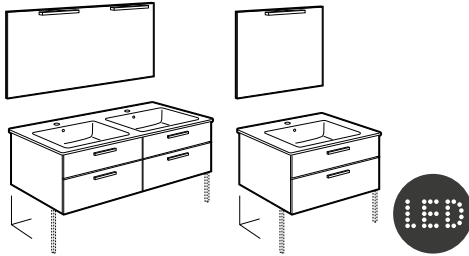

Victoria

Victoria

Pack Victoria				Unik Victoria			
Incluye Unik Victoria de cajones, espejo y aplique LED				Conjunto mueble de cajones y lavabo en color blanco			
€				€			
Conjunto base+lavabo	1200 (lavabo doble y dos apliques)	A851606XXX	890,00	Conjunto base+lavabo	1200 (lavabo doble)	A851599XXX	763,00
	1000	A851605XXX	512,00		1000	A851595XXX	417,00
	800	A851604XXX	450,00		800	A851594XXX	372,00
	700	A851603XXX	427,00		700	A851593XXX	357,00
	600	A851602XXX	422,00		600	A851592XXX	330,00
Opcional:	Conjunto de 2 patas (H: 335)	A816826339	35,50	Opcional:	Conjunto de 2 patas	A816826339	35,50
	Toallero para mueble	A816760001	109,00		Toallero para mueble	A816760001	109,00
	Set 2 colgadores para mueble	A816761001	90,70		Set 2 colgadores para mueble	A816761001	90,70
	Caja organizadora 90 x 90	A816819409	10,60		Caja organizadora 90 x 90	A816819409	10,60
	Caja organizadora 208 x 100	A816820409	17,70		Caja organizadora 208 x 100	A816820409	17,70