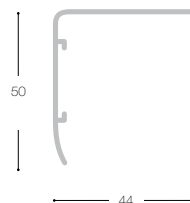

Perfiles suplementarios

Perfil suplementario

Para mamparas Brisa, Ura y Victoria

Referencia	Medidas	€ Perfil	
		Plata Brillo	Negro Mate
AM3492000.	Brisa 15 x 2000	51,30	56,30
AM15119502	Ura 15 x 1950	49,20	-
AM19619502	Victoria 30 x 1950	46,80	-

Perfil suplementario lateral

Para mamparas de bañera de todas las colecciones Roca

Referencia	Ancho	Largo	€ Perfil		
			Blanco	Plata Brillo	Plata Mate
AM9900350Y	40 x 50	2100	84,60	114,00	88,00

Perfil suplementario horizontal angular

Para mamparas de bañera de todas las colecciones Roca

Referencia	Largo	€ Perfil		
		Blanco	Plata Brillo	Plata Mate
AM9900280Y	2100	43,00	42,20	42,20

Perfiles suplementarios horizontales y verticales de nivelación

Para mamparas de bañera de todas las colecciones Roca

Referencia	Ancho	Largo	€ Perfil		
			Blanco	Plata Brillo	Plata Mate
AM9900070Y	10 x 40	2100	39,80	79,50	55,60
AM9900090Y	20 x 40	2100	56,30	106,00	81,60