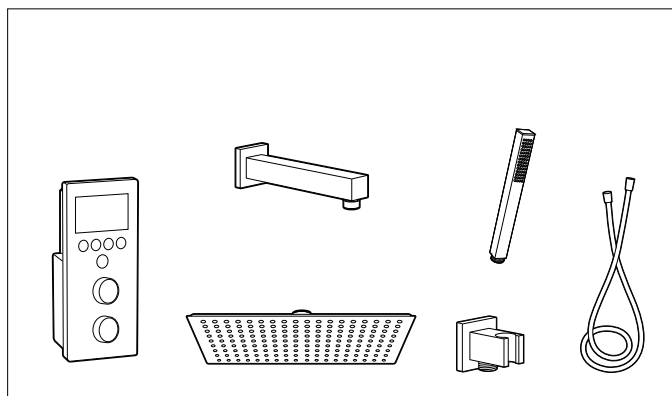

Smart Shower

Panel Smart Shower

Panel y kit de instalación

A5A104AC00 1.843,00 €

Pack Smart Shower (2 vías)

Incluye:

		€
Smart Shower	A5A104AC00	2.316,00
Rociador acero inox RainDream 300 x 300 mm	A5B2750C00	
Brazo cuadrado para rociador de pared L400 mm	A5B0950C00	
Ducha de mano Stick Square	A5B9L61C00	
Flexo PVC satinado 1,75 m Neoflex	A5B2116C00	
Soporte y toma de agua cuadrado	A5B0850C00