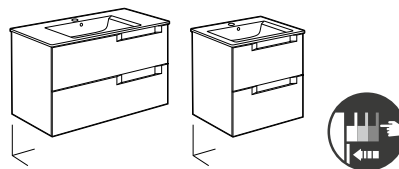

Aleyda

Unik Aleyda

Mueble compacto de 2 cajones y lavabo 380 mm

		€
800	A851812XXX	408,00
700	A851811XXX	392,00
600	A851810XXX	377,00
500	A851809XXX	358,00

Opcional:

Conjunto de 2 patas	A816829339	34,30
Toallero para mueble. Cromado	A816760001	109,00
Set 2 colgadores para mueble. Cromado	A816761001	90,70