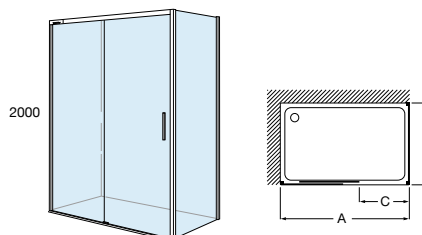

Novedad

Naray L2-E

Frontal ducha de 1 hoja corredera + 1 fija

€
Cristal
Transparente

Referencia	Medidas (A)	Medidas montaje Min-Max (A)	Apertura mínima (B)	(2) Plata Brillo	(6) Negro mate
AM2823E87D001.NMN	1000	970 - 1020	395	423,00	465,00
AM28244C7D001.NMN	1100	1021 - 1120	395	435,00	480,00
AM2824B07D001.NMN	1200	1121 - 1220	445	457,00	502,00
AM2825147D001.NMN	1300	1221 - 1320	495	470,00	517,00
AM2825787D001.NMN	1400	1321 - 1420	545	490,00	540,00
AM2825DC7D001.NMN	1500	1421 - 1520	595	505,00	557,00
AM2826407D001.NMN	1600	1521 - 1620	645	527,00	580,00
AM2826A47D001.NMN	1700	1621 - 1720	695	545,00	598,00
AM2827087D001.NMN	1800	1721 - 1820	745	552,00	607,00

Naray L2-E + LF

Frontal ducha de 1 hoja corredera + 1 fija + 1 lateral fijo

€
Cristal
Transparente

Referencia L2-E	Medidas (A)	Medidas montaje Min-Max (A)	Apertura mínima (C)	(2) Plata Brillo	(6) Negro mate
AM2823E87D001.NMN	1000	982 - 1032	395	423,00	465,00
AM28244C7D001.NMN	1100	1033 - 1132	395	435,00	480,00
AM2824B07D001.NMN	1200	1133 - 1232	445	457,00	502,00
AM2825147D001.NMN	1300	1233 - 1332	495	470,00	517,00
AM2825787D001.NMN	1400	1333 - 1432	545	490,00	540,00
AM2825DC7D001.NMN	1500	1433 - 1532	595	505,00	557,00
AM2826407D001.NMN	1600	1533 - 1632	645	527,00	580,00
AM2826A47D001.NMN	1700	1633 - 1732	695	545,00	598,00
AM2827087D001.NMN	1800	1733 - 1832	745	552,00	607,00

Referencia LF	Medidas (B)	Medidas montaje Min-Max (B)			
AM2842BC7D001.NMN	700	670 - 705	-	273,00	300,00
AM2842EE7D001.NMN	750	720 - 755	-	280,00	307,00
AM2843207D001.NMN	800	770 - 805	-	285,00	313,00
AM2843847D001.NMN	900	870 - 905	-	307,00	337,00