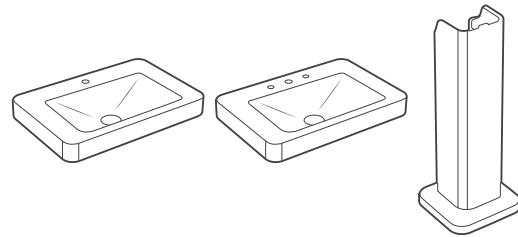

Armani / Roca Colección Baia

La segunda colección conjunta entre Armani y Roca

Lavabo de encimera en Surfex® con 3 orificios para grifería

1100 x 520 x 70   Off-white   **A3270CE000**   € 666,00

Lavabo mural o con pedestal con orificios para grifería

			€ 00	€ 91
1 orificio	750 x 500 x 85	A3270C8..0	988,00	1.088,00
3 orificios	750 x 500 x 85	A3270C8..3	988,00	1.088,00
Pedestal	280 x 270 x 735	A3370C0..0	406,00	448,00

Opcional:

				€
Toallero	450 x 73	Chrome	A816447001	1.264,00
		Greige	A816447040	1.352,00
		Brushed steel	A816447057	1.352,00