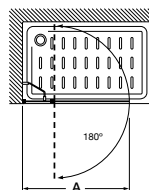

Easy D1HF*

Hoja fija ducha + 1 batiente	€		€	
	Cristal Transparente		Cristal Fumato, Mate o Decorado	
Medidas (A)	Blanco / Plata mate	Plata brillo	Blanco / Plata mate	Plata brillo
800 - 880	614,00	672,00	759,00	817,00
881 - 1200	670,00	728,00	822,00	880,00
1201 - 1400	690,00	748,00	850,00	908,00

Compensación: 15 mm.
El tratamiento MaxiClean (M) supone un coste adicional de: +103 €

No se admiten devoluciones en ningún producto configurable

Medidas en mm

Toda factura tendrá el recargo del IVA
La presente tarifa anula las anteriores
El montaje no está incluido en el precio

Acabados cristales:
Transparente, Mate y Fumato

Decorados cristales:
Cuarzo, Jade y Jaspe

Perfiles:
Plata brillo, Mate, Blanco

MaxiClean
OPCIONAL

* Hasta fin de existencias