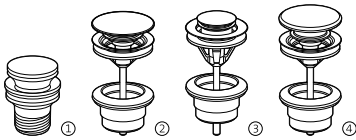

Desagües de click-clack para lavabo con rebosadero				€	Desagüe universal fijo abierto				€
① Desagüe Minimal. Tapón Ø 65	Cromado	A505400000	35,20	Tapón cerámico Ø 72	Blanco brillo	A50640390C	52,30		
② Desagüe universal. Tapón Ø 65	Cromado	A505401000	26,10		Colores mate	A5064039..	73,60		
	Acabados Everlux	A5054015..	39,50	Tapón cromado Ø 72		A506403900	30,80		
	Negro mate	A5054015NB	35,20						
	Blanco mate	Novedad A5054015B0	35,20						
③ Desagüe universal. Tapón Ø 40	Cromado	A505400900	19,50						
④ Desagüe universal. Tapón Ø 65	Cerámico	A505401100	40,10						

Novedad

Desagüe click-clack dual universal		€
Tapón Ø 65	Cromado	A5054033C0 12,00