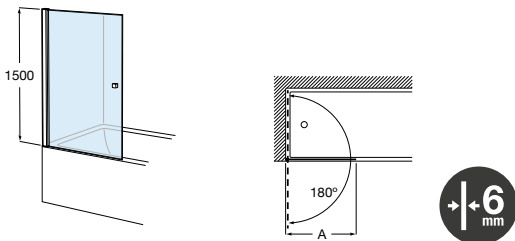

Line B1H

Hoja batiente de bañera mediante perfil

Medidas	Cristal 6 mm			
	€		€	
	Cristal Transparente	Cristal Fumato, Mate o Decorado*	Cristal Transparente	Cristal Fumato, Mate o Decorado*
	Plata Brillo	Negro mate cepillado	Plata Brillo	Negro mate cepillado
600 - 800	363,00	398,00	453,00	488,00
801 - 1000	395,00	435,00	495,00	535,00

Compensación: 7 mm.
*Precios de Decorados Cuarzo y Cloud. Precios de Decorados Mist y Rain con perfil Plata Brillo: incremento del 100% sobre precio de Cristal Transparente. Precios de Decorados Mist y Rain con perfil Negro: consultar configurador.