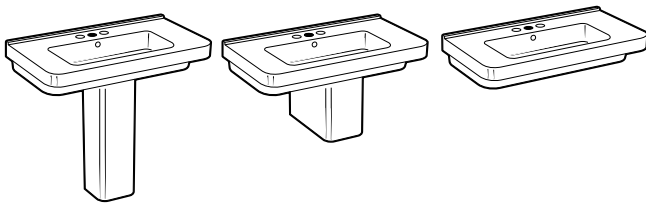

Dama

Lavabo mural, para pedestal o semipedestal

			€ Blanco
Lavabo con juego de fijación	650 x 460	A327783000	115,00
	550 x 460	A327786000	101,00
Pedestal		A337470000	65,20
Semipedestal		A337471000	60,00