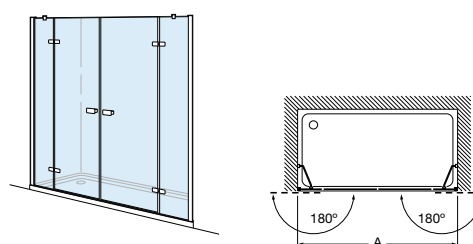

Vela P2F

Frontal ducha de 1 hoja batiente + 2 fijas

Medidas (A)	Apertura de la puerta	€	
		Cristal Transparente	Cristal Fumato, Mate o Decorado*
1160 - 1300	600	1.155,00	1.337,00
1301 - 1500	600	1.177,00	1.368,00
1501 - 1800	700	1.195,00	1.415,00
1801 - 2000	700	1.217,00	1.447,00

Vela 2P2F

Frontal ducha de 2 hojas batientes + 2 fijas

Medidas (A)	Apertura puerta	€	
		Cristal Transparente	Cristal Fumato, Mate o Decorado*
1460 - 1800	1000	1.357,00	1.605,00
1801 - 2000	1200	1.493,00	1.755,00

Compensación: 15 mm por cada lado.

*Precios de Decorados Cuarzo y Cloud. Precios de Decorados Mist y Rain: incremento del 100% sobre precio de Cristal Transparente.

Compensación: 15 mm por cada lado.

*Precios de Decorados Cuarzo y Cloud. Precios de Decorados Mist y Rain: incremento del 100% sobre precio de Cristal Transparente.

No se admiten devoluciones en ningún producto configurable

Medidas en mm

Acabados cristales:
Transparente, Mate y Fumato

Decorado cristales:
Cuarzo, Mist, Rain y Cloud

MaxiClean
OPCIONAL