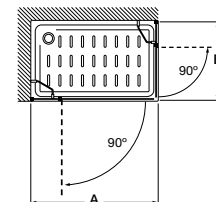

Easy 2PLF

Medidas (A o B)	Apertura puerta	€ Cristal Transparente		€ Cristal Fumato, Mate o Decorado*	
		Blanco / Plata Mate	Plata Brillo	Blanco / Plata Mate	Plata Brillo
970 - 1100	615	693,00	758,00	843,00	908,00
1101 - 1200	640	765,00	842,00	937,00	1.013,00
1201 - 1400	645	842,00	918,00	1.027,00	1.103,00

Compensación: 15 mm por cada lado.
Para precio total sumar ambos lados (A + B).
El tratamiento MaxiClean (M) supone un coste adicional de: +138€ (en total).

*Precios de Decorados Cuarzo y Cloud. Precios de Decorados Mist y Rain con perfil Plata Brillo: incremento del 100% sobre precio de Cristal Transparente. Precios de Decorados Mist y Rain con perfil Blanco o Plata mate: consultar configurador.

No se admiten devoluciones en ningún producto configurable

Medidas en mm

Acabados cristales:
Transparente, Mate y Fumato

Decorado cristales:
Cuarzo, Mist, Rain y Cloud

Perfiles:
Plata brillo, Mate, Blanco

MaxiClean OPCIONAL

Tomando como referencia el vértice de la mampara, determinamos la posición derecha o izquierda