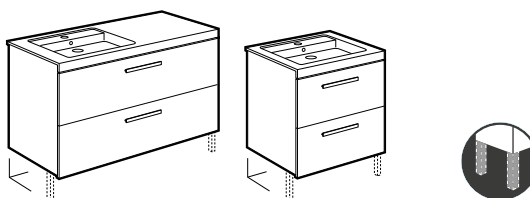

Prisma

Unik Prisma

Mueble 2 cajones y lavabo		€	
1100	Izquierda	A855955XXX	907,00
	Derecha	A855956XXX	907,00
900	Izquierda	A855953XXX	870,00
	Derecha	A855954XXX	870,00
800		A855952XXX	797,00
600		A855951XXX	727,00
Opcional:		€	
Conjunto de 2 patas	A816764339	50,20	
Toallero para mueble. Cromado	A816760001	109,00	
Set 2 colgadores para mueble. Cromado	A816761001	90,70	
Caja organizadora 90 x 90	A816819409	10,60	
Caja organizadora 208 x 100	A816820409	17,70