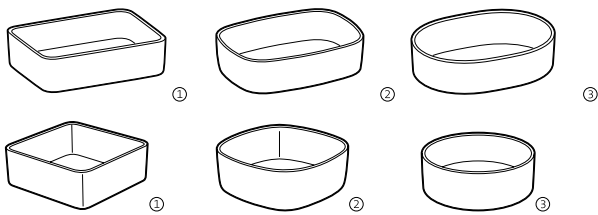

Inspira

Lavabo de sobre encimera Fineceramic®

Incluye desagüe universal con tapón cerámico
Ø 72 mm

			€ Blanco	€ Colores mate
① Square	500 x 370 x 140	A327530..0	422,00	509,00
	370 x 370 x 140	A327532..0	364,00	433,00
② Soft	500 x 370 x 140	A327500..0	422,00	509,00
	370 x 370 x 140	A327502..0	364,00	433,00
③ Round	Ø 500 x 140	A327520..0	422,00	509,00
	Ø 370 x 140	A327523..0	364,00	433,00

Lavabo encimera Fineceramic®

Incluye desagüe universal con tapón cerámico
Ø 72 mm

			€ Blanco	€ Colores mate
① Square	550 x 370 x 75	A327534..0	318,00	383,00
	370 x 370 x 75	A32753R..0	288,00	343,00
② Soft	550 x 370 x 75	A327504..0	318,00	383,00
	370 x 370 x 75	A32750R..0	288,00	343,00
③ Round	Ø 550 x 75	A327527..0	318,00	383,00
	Ø 370 x 75	A32752R..0	288,00	343,00

Lavabo bajo encimera

			€ Blanco	€ Colores mate
Lavabo con juego de fijación	605 x 390	A327535..0	291,00	346,00
	495 x 390	A327536..0	247,00	299,00

Lavabo semiempotrar

			€ Blanco	€ Colores mate
Lavabo 550 x 420				
Con juego de fijación		A32753S..0	258,00	309,00

Inspira Square

Inodoro de tanque bajo adosado a pared

645 mm de longitud

			€ Blanco	€ Colores mate
Taza para tanque bajo Roca Rimless®. Salida dual. Incluye codo de evacuación		A342536..0	387,00	468,00
Tanque con tapa y mecanismo de doble pulsador 4,5/3 litros, alimentación inferior oculta		A341520..0	283,00	340,00
Asiento y tapa de Supralit®, de caída amortiguada		A801532..B	203,00	203,00

Inodoro de tanque alto o empotrable adosado a pared

560 mm de longitud

			€ Blanco	€ Colores mate
Taza para tanque alto, tanque empotrable o fluxor Roca Rimless®, salida dual con juego de fijación		A347537..0	387,00	468,00
Asiento y tapa de Supralit®, de caída amortiguada		A801532..B	203,00	203,00