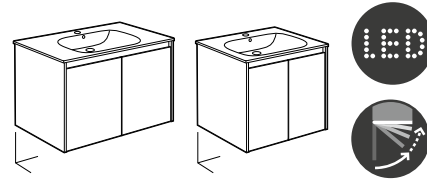

Lavabos + mueble de baño

Tenet

Pack Tenet

Incluye unik Tenet de 2 puertas, espejo y aplique LED €

800	A851784XXX	385,00
600	A851783XXX	370,00

Opcional:

Conjunto de 2 patas	A816826339	35,50
Toallero para mueble. Cromado	A816760001	109,00
Set 2 colgadores para mueble. Cromado	A816761001	90,70