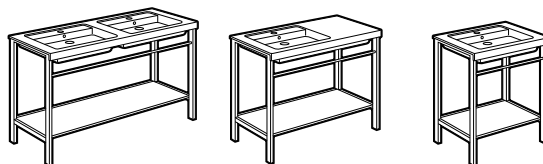

Lavabos + mueble de baño

Lavabo mural		€	
Con juego de fijación		Blanco	
800 x 450	A327545000	239,00	
600 x 450	A327546000	203,00	
Opcional:		€	
Toallero para lavabo	Derecha	A816758001	109,00
	Izquierda	A816759001	109,00

Prisma

Estructura Prisma en acero inoxidable con toallero y repisa		
Para lavabos		
		€
1200	A856750001	628,00
1100	A856749001	585,00
900	A856748001	535,00
800	A856747001	493,00
600	A856746001	452,00