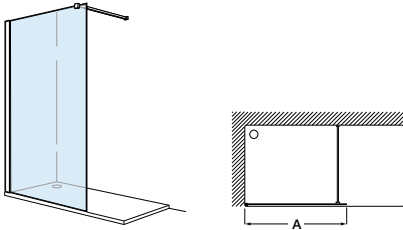

Colección Ura

Tratamiento MaxiClean de serie

Altura 1950 mm

Walk-In

S Colección en stock

Ura DF*

Hoja fija ducha

Referencia	Medidas (A)	Medidas montaje Min-Máx (A)	€ Cristal Transparente Plata Brillo
AM16910012M	1000	980 - 1005	352,00
AM16912012M	1200	1180 - 1205	363,00
AM16914012M	1400	1380 - 1405	375,00