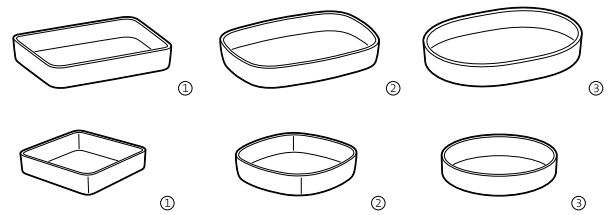

Lavabo mural Fineceramic®

			€	€
			Blanco	Colores mate
Lavabo con juego de fijación	1000 x 490	A32752A..0	432,00	517,00
	800 x 490	A32752B..0	348,00	419,00
	600 x 490	A32752C..0	318,00	383,00

Inspira

Lavabo de sobre encimera Fineceramic®