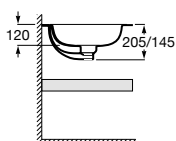

Disponible en ancho 385 mm y altura 50 mm

Modelos cubetas

Modo Round

Modo Soft

A	B	C	D
450	260	185/125	100
550	310	205/145	120

Modo Square

A	B	C	D
450	260	185/125	100
550	310	205/145	120

Beyond