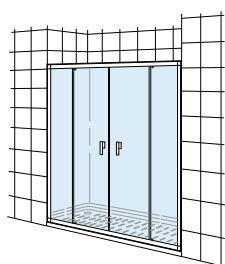

Easy L4-E

Frontal ducha de 2 hojas correderas + 2 hojas fijas		€ Cristal Transparente		€ Cristal Fumato, Mate o Decorado*	
Medidas (A)	Apertura mínima	Blanco / Plata mate	Plata brillo	Blanco / Plata mate	Plata brillo
1170 - 1400	390	822,00	913,00	1.033,00	1.125,00
1401 - 1800	490	853,00	945,00	1.090,00	1.182,00
1801 - 2000	690	922,00	1.013,00	1.177,00	1.268,00

Compensación: 15 mm por cada lado. Medida total con LF + 25 mm.
El tratamiento MaxiClean (M) supone un coste adicional de: +162€.

*Precios de Decorados Cuarzo y Cloud. Precios de Decorados Mist y Rain con perfil Plata Brillo: incremento del 100% sobre precio de Cristal Transparente. Precios de Decorados Mist y Rain con perfil Blanco o Plata mate: consultar configurador.

No se admiten devoluciones en ningún producto configurable

Medidas en mm

Acabados cristales:
Transparente, Mate y Fumato

Decorado cristales:
Cuarzo, Mist, Rain y Cloud

Perfiles:
Plata brillo, Mate, Blanco

MaxiClean
OPCIONAL