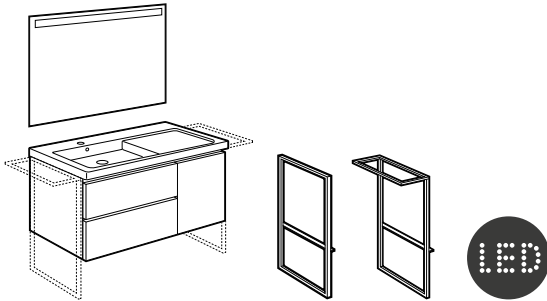

Lavabos + mueble de baño

Domi

Pack Domi

Incluye Unik Domi de 2 cajones con puerta y espejo Eidos con luz superior €

1000	Lavabo derecha	A851541XXX	648,00
	Lavabo izquierda	A851543XXX	648,00

Opcional: €

Estructura con toallero (1unidad)	A816831485	93,30
Estructura sin toallero (1unidad)	A816830485	93,30