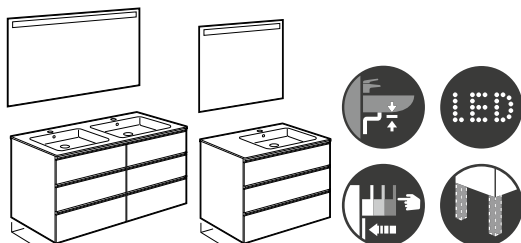

The Gap

Standard

(fondo de 46 cm)

Pack The Gap

Incluye Unik The Gap de tres cajones y espejo Eidos

			€
1200 x 460	Lavabo doble	A851524XXX	1.112,00
1000 x 460	Lavabo a la derecha	A851523XXX	680,00
	Lavabo a la izquierda	A851522XXX	680,00
	Lavabo centrado	A851855XXX	680,00
800 x 460	Lavabo a la derecha	A851521XXX	588,00
	Lavabo a la izquierda	A851520XXX	588,00
800 x 460		A851519XXX	588,00
700 x 460		A851518XXX	572,00
600 x 460		A851517XXX	560,00
Opcional:			€
Conjunto de 4 patas (110 mm) aluminio		A816827339	37,30
Conjunto de 4 patas (110 mm) niquelado		A816827458	37,30
Toallero para mueble. Cromado		A816760001	109,00
Set 2 colgadores para mueble. Cromado		A816761001	90,70
Caja organizadora 90 x 90		A816819409	10,60
Caja organizadora 208 x 100		A816820409	17,70

Unik The Gap

Conjunto mueble de tres cajones y lavabo en color blanco

			€
1200 x 460	Lavabo doble	A851493XXX	987,00
1000 x 460	Lavabo a la derecha	A851492XXX	568,00
	Lavabo a la izquierda	A851491XXX	568,00
	Lavabo centrado	A851853XXX	568,00
800 x 460	Lavabo a la derecha	A851489XXX	490,00
	Lavabo a la izquierda	A851487XXX	490,00
800 x 460		A851486XXX	490,00
700 x 460		A851485XXX	477,00
600 x 460		A851484XXX	468,00
Opcional:			€
Conjunto de 4 patas (110 mm) aluminio		A816827339	37,30
Conjunto de 4 patas (110 mm) niquelado		A816827458	37,30
Toallero para mueble. Cromado		A816760001	109,00
Set 2 colgadores para mueble. Cromado		A816761001	90,70
Caja organizadora 90 x 90		A816819409	10,60
Caja organizadora 208 x 100		A816820409	17,70

Los muebles The Gap para lavabo de sobre encimera son compatibles con los siguientes lavabos:

The Gap 420	A3270MM000	Bol 420	A327876000	Ona 370	A32768J000
The Gap 400	A3270MK000	Bol 380	A32787K..0	Terra 390	A32787N000
The Gap 390	A3270MJ000	Bol 350	A32787L000	Inspira Square 370	A327532..0
The Gap 390	A3270ML000	Bol 425	A32787M..0	Inspira Soft 370	A327502..0
The Gap 600	A3270MN000	Optica 450	A327C10000	Inspira Round Ø370	A327523..0
The Gap 550	A3270Y0000	Optica 350	A327C12000	Inspira Square 500	A327530..0
The Gap 550	A3270Y1000	Optica 350	A327B12..0	Inspira Soft 500	A327500..0
The Gap 600	A3270Y2000	Optica 350	A327B15000	Inspira Round Ø500	A327520..0
Diverta 470	A327111000	Ona 500	A3275L0000		
Diverta 600	A32711G000	Ona 550	A32768C000