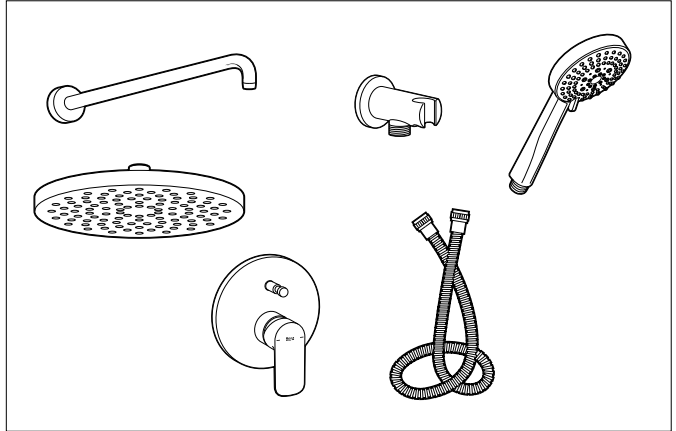

Monomando Negro Mate

Pack empotrado	A5D186ENB0	€ 476,00
Incluye:		
Mezclador empotrable para baño ducha Cala negro mate	A5A066ENB0	
Rociador circular ABS RainSense Ø250 mm negro mate	A5B2250NB0	
Brazo de ducha de pared L400 mm negro mate	A5B0250NB0	
Soporte toma Aqua Round negro mate	A5B5250NB0	
Flexo PVC satinado 1,75 m Neoflex negro mate	A5B2116NB0	
Ducha de mano Stella 100/3 negro mate	A5B1B03NB0