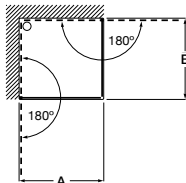

Access 2PL

Angular ducha de 2 hojas batientes divididas en dos partes independientes

Medidas (A o B)	€
	Cristal Transparente Plata Brillo
600 - 800	842,00
801 - 1000	900,00

Compensación: 25 mm por cada lado.
Para precio total sumar ambos lados (A + B).
El tratamiento MaxiClean (M) supone un coste adicional de: +82€ (en total)

No se admiten devoluciones en ningún producto configurable

Medidas en mm

Toda factura tendrá el recargo del IVA
La presente tarifa anula las anteriores
El montaje no está incluido en el precio

MaxiClean
OPCIONAL

Tomando como referencia el vértice de la mampara, determinamos la posición derecha o izquierda