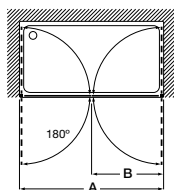

Colección Victoria

Altura 1950 mm

S Colección en stock

Victoria 2P

Frontal ducha de 2 hojas batientes

€
Cristal
Transparente

Referencia	Medidas (A)	Medidas montaje Min-Máx (A)	Plata Brillo
AM19208012	800	760-810	412,00
AM19209012	900	860-910	425,00

Victoria 2L2

Angular ducha de 2 hojas correderas + 2 fijas

€
Cristal
Transparente

Referencia	Medidas (A y B)	Min-Máx (A y B)	Plata Brillo
AM18807012	700	665-690	213,00
AM18807512	750	715-740	220,00
AM18808012	800	765-790	223,00
AM18809012	900	865-890	232,00
AM18810012	1000	965-990	235,00
AM18812012	1200	1165-1190	255,00

Para precio total sumar ambos lados (A+B).