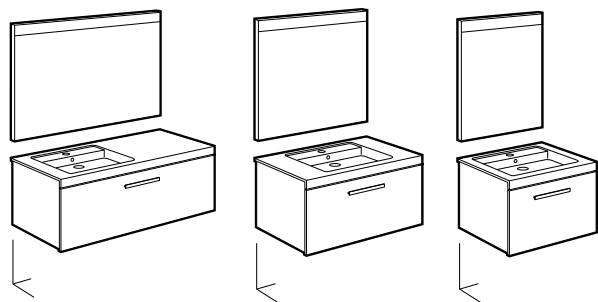

Prisma

Pack Prisma

Unik 1 cajón y espejo LED Prisma Basic		€
1100	Izquierda	A855932XXX 1.120,00
	Derecha	A855933XXX 1.120,00
900	Izquierda	A855930XXX 973,00
	Derecha	A855931XXX 973,00
800		A855929XXX 863,00
600		A855928XXX 758,00
Opcional:		€
Toallero para mueble. Cromado	A816760001	109,00
Set 2 colgadores para mueble. Cromado	A816761001	90,70
Caja organizadora 90 x 90	A816819409	10,60
Caja organizadora 208 x 100	A816820409	17,70
Placa antivaho	A812292000	36,30