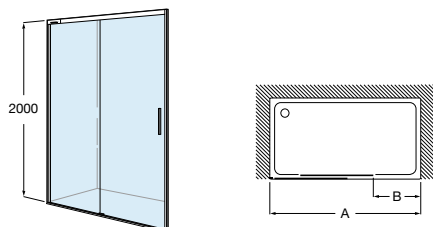

Colección Naray

Tratamiento MaxiClean de serie

Altura 2000 mm **Novedad**

● Colección en stock

Frontal

Novedad