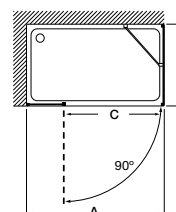

Brisa PLF + LF

Frontal ducha de 1 hoja batiente + 1 fija + 1 lateral fijo

Referencia	Medidas (A)	Medidas montaje Min-Máx	Apertura mínima (C)	€	€
				Cristal Transparente	Cristal Transparente
				(2) Plata Brillo	(6) Negro Mate
AM3440701.M	700	665 - 680	485	703,00	773,00
AM3440801.M	800	765 - 780	485	765,00	842,00
AM3440901.M	900	865 - 880	485	832,00	915,00
AM3441001.M	1000	965 - 980	585	898,00	987,00
AM3441101.M	1100	1065 - 1080	585	970,00	1.068,00
AM3441201.M	1200	1165 - 1180	585	1.047,00	1.152,00
AM3441301.M	1300	1265 - 1280	585	1.130,00	1.245,00
AM3441401.M	1400	1365 - 1380	585	1.222,00	1.343,00
LF (B) Referencia	Medidas (A)	Medidas montaje Min-Máx		(2) Plata Brillo	(6) Negro Mate
AM3740701.M	700	675 - 690		413,00	455,00
AM3740801.M	800	775 - 790		433,00	478,00
AM3740901.M	900	875 - 890		457,00	502,00