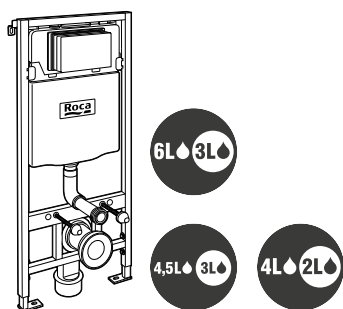

Sistemas Duplo

Duplo WC One

Para inodoro suspendido €
Con cisterna de doble descarga y accesorios de instalación, profundidad mínima de 107 mm, codo de evacuación ø 90/110. Montaje en tabique con montantes y/o delante de pared resistente
A890070020 291,00