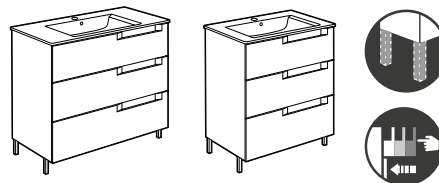

Aleyda

Pack Aleyda

Incluye Unik Aleyda compacto de 3 cajones y espejo Eidos

		€
800	A851886XXX	605,00
600	A851885XXX	573,00

Opcional:

Toallero para mueble. Cromado	A816760001	109,00
Set 2 colgadores para mueble. Cromado	A816761001	90,70