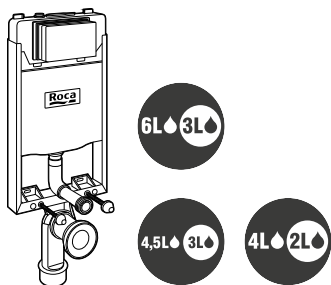

Basic WC One Compact

Para inodoro suspendido €
Con cisterna compacta de doble descarga y accesorios de instalación, profundidad mínima de 90 mm, codo de evacuación ø 90/110. Montaje empotrado en pared resistente
A890070120 236,00