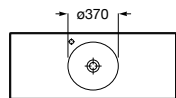

Disponible en ancho 385 mm y altura 50 mm

Modelos cubetas

Modo Round

Modo Soft

A	B	C	D
450	260	185/125	100
550	310	205/145	120

Modo Square

A	B	C	D
450	260	185/125	100
550	310	205/145	120

Beyond