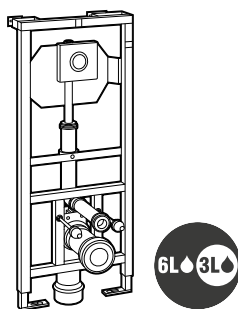

Duplo WC Fluxor Electrónico

Para inodoro suspendido €

Con fluxor de descarga dual incorporado y accesorios de instalación, profundidad mínima de 140 mm, codo de evacuación ø 90/100. Montaje en tabique con montantes y/o delante de pared resistente. Accionamiento electrónico y manual

A890092200 913,00