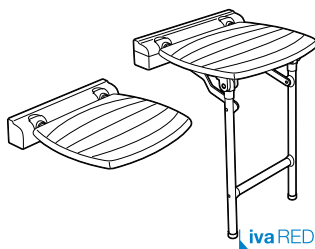

Access Comfort

iva REDUCIDO

Asa abatible con pie blanco			€
600	A816910009	151,00	

iva REDUCIDO

Asiento de ducha abatible blanco			€
Con pies	A816913009	343,00	
Sin pies	A816912009	170,00	

iva REDUCIDO

Asiento abatible inox			€
380 x 510	A816322000	318,00	