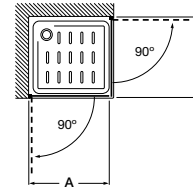

Easy 2PL

Medidas (A o B)	€ Cristal Transparente		€ Cristal Fumato, Mate o Decorado*	
	Blanco / Plata Mate	Plata Brillo	Blanco / Plata Mate	Plata Brillo
600 - 800	509,00	562,00	618,00	672,00
801 - 1000	587,00	640,00	718,00	772,00

Compensación: 15 mm por cada lado.
Para precio total sumar ambos lados (A + B).
El tratamiento MaxiClean (M) supone un coste adicional de: +78€ (en total).

*Precios de Decorados Cuarzo y Cloud. Precios de Decorados Mist y Rain con perfil Plata Brillo: incremento del 100% sobre precio de Cristal Transparente. Precios de Decorados Mist y Rain con perfil Blanco o Plata mate: consultar configurador.