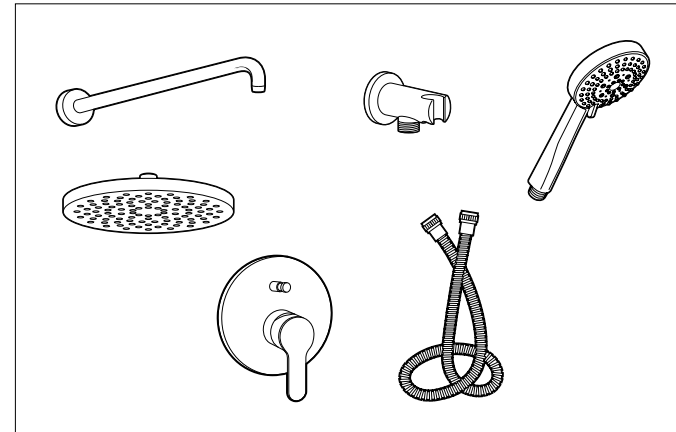

Monomando L20

Pack empotrado	A5D1809C00	€ 367,00
Incluye:		
Mezclador empotrable para baño ducha L20	A5A0A09C00	
Rociador circular ABS RainSense Ø200 mm	A5B2150C00	
Brazo de ducha de pared L400 mm	A5B0250C00	
Soporte toma Aqua Round	A5B5250C00	
Flexo metálico 1,70 m Neoflex	A5B2716C00	
Ducha de mano Stella 100/3	A5B1B03C00