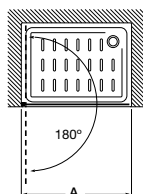

Easy PE

Frontal ducha de 1 hoja batiente

Medidas (A)	€ Cristal Transparente		€ Cristal Fumato, Mate o Decorado*	
	Blanco / Plata Mate	Plata Brillo	Blanco / Plata Mate	Plata Brillo
670 - 800	508,00	562,00	618,00	672,00
801 - 1000	587,00	640,00	718,00	772,00

Compensación: 15 mm lado bisagra. 10 mm lado cierre.

El tratamiento MaxiClean (M) supone un coste adicional de: +41€.

*Precios de Decorados Cuarzo y Cloud. Precios de Decorados Mist y Rain con perfil Plata Brillo: incremento del 100% sobre precio de Cristal Transparente. Precios de Decorados Mist y Rain con perfil Blanco o Plata mate: consultar configurador.