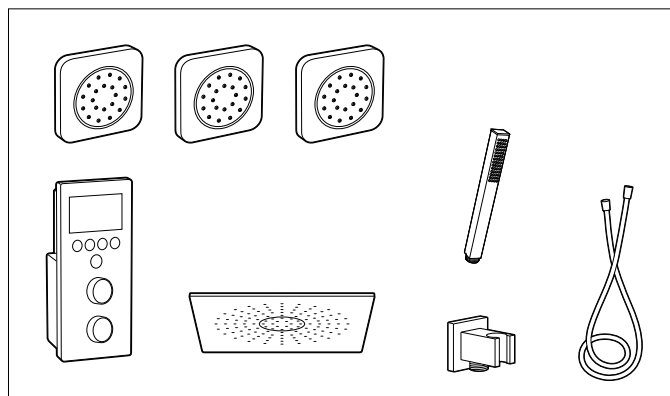

Pack Smart Wellness (3 vías)

Incluye:

		€
Smart Shower	A5A104AC00	2.625,00
Rociador empotrable acero inox 350 x 350 mm	A5B3250C00	
Jet orientable Puzzle (x3)	A5B3778C00	
Ducha de mano Stick Square	A5B9L61C00	
Flexo PVC satinado 1,75 m Neoflex	A5B2116C00	
Soporte y toma de agua cuadrado	A5B0850C00	