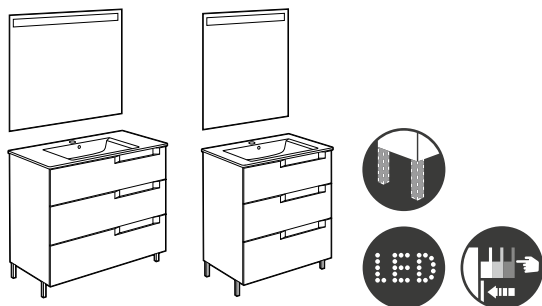

Aleyda

Unik Aleyda

Mueble compacto de 2 cajones y lavabo 380 mm

		€
800	A851812XXX	408,00
700	A851811XXX	392,00
600	A851810XXX	377,00
500	A851809XXX	358,00

Opcional:

Conjunto de 2 patas	A816829339	34,30
Toallero para mueble. Cromado	A816760001	109,00
Set 2 colgadores para mueble. Cromado	A816761001	90,70