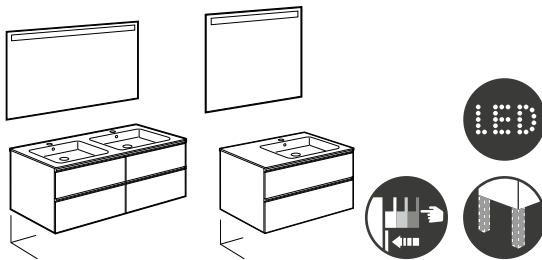

The Gap

Standard

(fondo de 46 cm)

Pack The Gap

Incluye Unik The Gap de dos cajones y espejo Eidos

Medida	Lavabo	Código	Precio
1200 x 460	Lavabo doble	A851516XXX	1.002,00
1000 x 460	Lavabo a la derecha	A851515XXX	588,00
	Lavabo a la izquierda	A851514XXX	588,00
	Lavabo centrado	A851854XXX	588,00
800 x 460	Lavabo a la derecha	A851513XXX	515,00
	Lavabo a la izquierda	A851512XXX	515,00
800 x 460		A851511XXX	515,00
700 x 460		A851510XXX	497,00
600 x 460		A851509XXX	485,00

Opcional:

Descripción	Código	Precio
Conjunto de 2 patas (335 mm) aluminio	A816826339	35,50
Conjunto de 2 patas (335 mm) niquelado	A816826458	35,50
Estructura con toallero (1ud) Negro mate	A816831485	93,30
Estructura sin toallero (1ud) Negro mate	A816830485	93,30
Toallero para mueble. Cromado	A816760001	109,00
Set 2 colgadores para mueble. Cromado	A816761001	90,70
Caja organizadora 90 x 90	A816819409	10,60
Caja organizadora 208 x 100	A816820409	17,70

Unik The Gap

Conjunto mueble de dos cajones y lavabo en color blanco

Medida	Lavabo	Código	Precio
1200 x 460	Lavabo doble	A851483XXX	863,00
1000 x 460	Lavabo a la derecha	A851482XXX	490,00
	Lavabo a la izquierda	A851481XXX	490,00
	Lavabo centrado	A851852XXX	490,00
800 x 460	Lavabo a la derecha	A851480XXX	433,00
	Lavabo a la izquierda	A851479XXX	433,00
800 x 460		A851478XXX	433,00
700 x 460		A851477XXX	418,00
600 x 460		A851476XXX	412,00

Opcional:

Descripción	Código	Precio
Conjunto de 2 patas (335 mm) aluminio	A816826339	35,50
Conjunto de 2 patas (335 mm) niquelado	A816826458	35,50
Estructura con toallero (1ud) Negro mate	A816831485	93,30
Estructura sin toallero (1ud) Negro mate	A816830485	93,30
Toallero para mueble. Cromado	A816760001	109,00
Set 2 colgadores para mueble. Cromado	A816761001	90,70
Caja organizadora 90 x 90	A816819409	10,60
Caja organizadora 208 x 100	A816820409	17,70