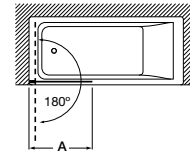

Easy B1H*

Hoja batiente bañera	€		€	
	Cristal Transparente		Cristal Fumato, Mate o Decorado⁽¹⁾	
Medidas (A)	Blanco / Plata Mate	Plata Brillo	Blanco / Plata Mate	Plata Brillo
600 - 800	338,00	377,00	418,00	458,00
801 - 1000	403,00	442,00	487,00	525,00

Compensación: 15 mm.

El tratamiento MaxiClean (M) supone un coste adicional de: +34€

⁽¹⁾Precios de Decorados Cuarzo y Cloud. Precios de Decorados Mist y Rain con perfil Plata Brillo: incremento del 100% sobre precio de Cristal Transparente. Precios de Decorados Mist y Rain con perfil Blanco o Plata mate: consultar configurador.