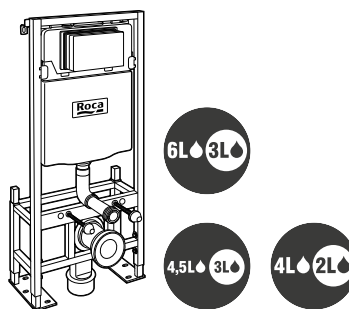

Duplo WC One Smart*

Para inodoro suspendido €
 Con cisterna de doble descarga, accesorios de instalación, flexo de alimentación para Smart Toilets y tubo corrugado. Profundidad mínima de 107 mm, altura 1.190 mm y codo de evacuación ø 90/110. Montaje en tabique con montantes y/o delante de pared resistente
A890078020 381,00