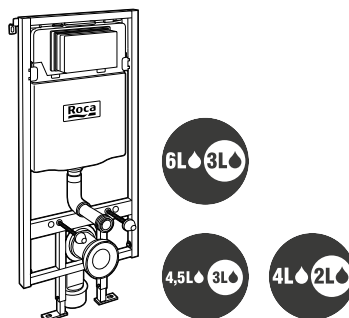

Duplo WC One Compact

Para inodoro suspendido €
Con cisterna compacta de doble descarga y accesorios de instalación, profundidad mínima de 90 mm, codo de evacuación ø 90/110. Montaje en tabique con montantes y/o delante de pared resistente
A890073020 313,00