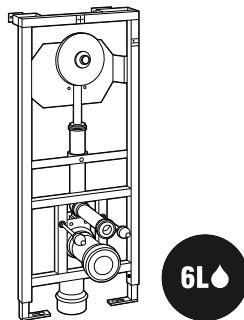

Duplo WC Fluxor Single

Para inodoro suspendido €

Con fluxor de descarga simple incorporado y accesorios de instalación, profundidad mínima de 140 mm, codo de evacuación ø 90/110. Montaje en tabique con montantes y/o delante de pared resistente

A890092300 529,00