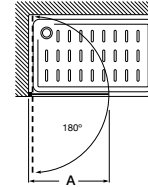

Easy D1H*

Hoja batiente ducha	€		€	
	Cristal Transparente		Cristal Fumato, Mate o Decorado	
Medidas (A)	Blanco / Plata mate	Plata brillo	Blanco / Plata mate	Plata brillo
600 - 800	388,00	442,00	482,00	535,00
801 - 1000	398,00	463,00	500,00	565,00

Compensación: 15 mm.
El tratamiento MaxiClean (M) supone un coste adicional de: +41 €