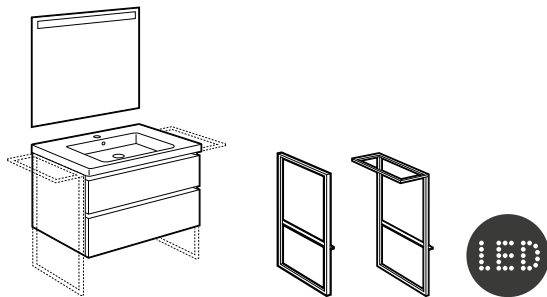

Domi

Pack Domi

Incluye Unik Domi de 2 cajones y espejo Eidos con luz superior €

800	A851539XXX	568,00
600	A851538XXX	533,00

Opcional: €

Estructura con toallero (1unidad)	A816831485	93,30
Estructura sin toallero (1unidad)	A816830485	93,30