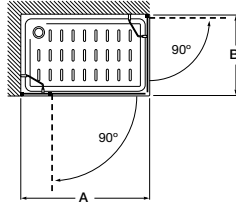

Easy PLF + PL

Medidas PLF (A)	Apertura puerta	€ Cristal Transparente		€ Cristal Fumato, Mate o Decorado*	
		Blanco / Plata Mate	Plata Brillo	Blanco / Plata Mate	Plata Brillo
970 - 1100	615	693,00	758,00	843,00	908,00
1101 - 1200	640	765,00	842,00	937,00	1.013,00
1201 - 1400	645	842,00	918,00	1.027,00	1.103,00
Medidas PL (B)					
600 - 800	-	509,00	562,00	618,00	672,00
801 - 1000	-	587,00	640,00	718,00	772,00

Compensación: 15 mm por cada lado.
Para precio total sumar ambos lados (A + B).
El tratamiento MaxiClean (M) supone un coste adicional de: +108€ (en total).

*Precios de Decorados Cuarzo y Cloud. Precios de Decorados Mist y Rain con perfil Plata Brillo: incremento del 100% sobre precio de Cristal Transparente. Precios de Decorados Mist y Rain con perfil Blanco o Plata mate: consultar configurador.