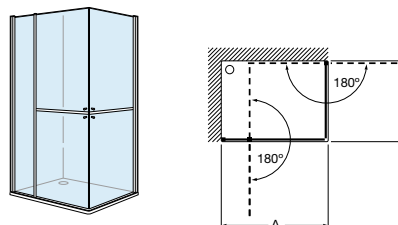

Angular

Access PLF + PL

Angular ducha de 1 hoja batiente dividida en dos partes independientes + 1 fija + 1 hoja batiente dividida en dos partes independientes

Medidas PLF (A)	Apertura puerta	€ Cristal Transparente	Plata Brillo
970 - 1100	615		1.155,00
1101 - 1200	640		1.165,00
1201 - 1400	645		1.178,00
Medidas PL (B)			
600 - 800	-		842,00
801 - 1000	-		900,00

Compensación: 15 mm por cada lado.
Para precio total sumar ambos lados (A + B).
El tratamiento MaxiClean (M) supone un coste adicional de: + 108€ (en total)