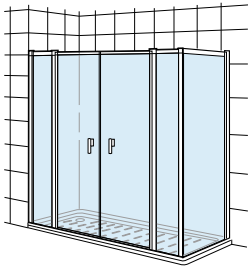

Easy L4-E + LF-C

Frontal ducha de 2 hojas correderas
+ 2 hojas fijas + 1 lateral fijo

Medidas L4-E (A)	Apertura mínima	€ Cristal Transparente		€ Cristal Fumato, Mate o Decorado*	
		Blanco / Plata mate	Plata brillo	Blanco / Plata mate	Plata brillo
1170 - 1400	390	822,00	913,00	1.033,00	1.125,00
1401 - 1800	490	853,00	945,00	1.090,00	1.182,00
1801 - 2000	690	922,00	1.013,00	1.177,00	1.268,00
Medidas LF-C (B)					
200 - 500	-	264,00	288,00	314,00	338,00
501 - 800	-	297,00	320,00	378,00	402,00
801 - 1000	-	328,00	353,00	419,00	443,00

Compensación: 15 mm por cada lado. Medida total con LF + 25 mm.
El tratamiento MaxiClean (M) supone un coste adicional de: +203€ (en total).

*Precios de Decorados Cuarzo y Cloud. Precios de Decorados Mist y Rain con perfil Plata Brillo: incremento del 100% sobre precio de Cristal Transparente. Precios de Decorados Mist y Rain con perfil Blanco o Plata mate: consultar configurador.