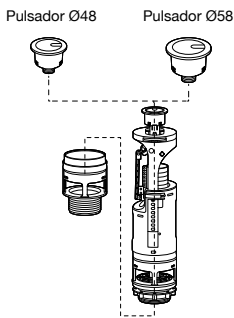

Mecanismos universales

Alimentación

COMPACT: Alimentación inferior
Ref. A822504400

Mecanismo de alimentación A8L_m, entrada inferior con rosca metálica. Compacto y llenado rápido

21,70

Compacto

COMPACT: Alimentación lateral
Ref. A822504300

Mecanismo de alimentación A8L_m, entrada lateral con rosca metálica. Compacto y llenado rápido

18,10

Compacto

COMPACT: Alimentación dual
Ref. A822509200

Mecanismo de alimentación dual entrada inferior y lateral con rosca metálica. Compacto y llenado rápido

23,90

Descarga

Doble descarga PLUS
Ref. A822505500

Mecanismo de doble descarga D8D (6/3 o 4,5/3 litros) con dos pulsadores (ø48 y ø58)

37,80