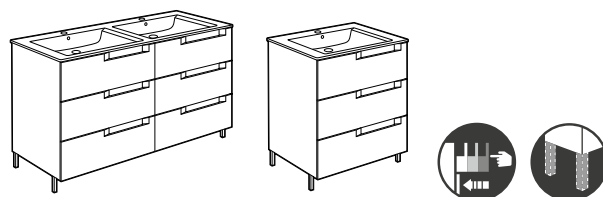

Aleyda

Unik Aleyda

Mueble de 3 cajones y lavabo. Incluye patas

			€
1200	Lavabo doble	A851888XXX	1.033,00
1000	Lavabo centrado	A851827XXX	595,00
	Lavabo a la izquierda	A851828XXX	595,00
	Lavabo a la derecha	A851826XXX	595,00
800	Lavabo centrado	A851824XXX	515,00
	Lavabo a la izquierda	A851825XXX	515,00
	Lavabo a la derecha	A851823XXX	515,00
700		A851822XXX	497,00
600		A851821XXX	492,00

Opcional:

	Toallero para mueble. Cromado	A816760001	109,00
	Set 2 colgadores para mueble. Cromado	A816761001	90,70