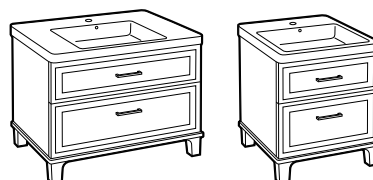

Romea

Unik Romea

Mueble de 2 cajones y lavabo €

1000	A851583XXX	627,00
800	A851582XXX	540,00
600	A851581XXX	517,00
Opcional: €		
Toallero para mueble. Cromado	A816760001	109,00
Set 2 colgadores para mueble. Cromado	A816761001	90,70
Caja organizadora 90 x 90	A816819409	10,60
Caja organizadora 208 x 100	A816820409	17,70

Espejo

		€
1000 x 800	A812384XXX	141,00
800 x 800	A812383XXX	112,00
600 x 800	A812382XXX	105,00