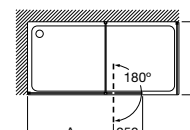

Line D1HF + LF*

Hoja fija ducha + hoja batiente + 1 lateral fijo	€ Cristal Transparente		€ Cristal Fumato, Mate o Decorado¹⁾	
	Plata Brillo	Negro	Plata Brillo	Negro
Medidas D1HF (A)				
700 - 900	720,00	863,00	832,00	977,00
901 - 1200	772,00	918,00	895,00	1.042,00
Medidas LF (B)				
700 - 900	422,00	507,00	523,00	607,00
901 - 1000	477,00	562,00	587,00	672,00

Compensación: 15 mm.
El tratamiento MaxiClean (M) supone un coste adicional de: +110€ (en total).
A las medidas (A) añadir los 250 mm de la puerta.

¹⁾Precios de Decorados Cuarzo y Cloud. Precios de Decorados Mist y Rain con perfil Plata Brillo: incremento del 100% sobre precio de Cristal Transparente. Precios de Decorados Mist y Rain con perfil Negro: consultar configurador.

No se admiten devoluciones en ningún producto configurable

Medidas en mm

Acabados cristales:
Transparente, Mate y Fumato

Decorado cristales:
Cuarzo, Mist, Rain y Cloud

Perfilería:
Plata brillo y Negro

MaxiClean
OPCIONAL

* Hasta fin de existencias