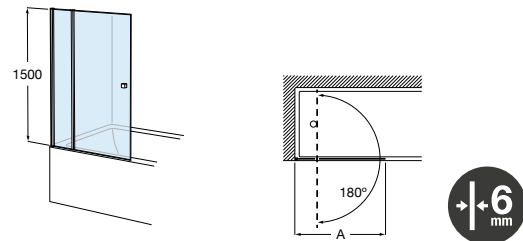

Line B1HF

Hoja fija de bañera + 1 batiente mediante perfil

Medidas	Cristal 6 mm			
	€		€	
	Cristal Transparente	Cristal Fumato, Mate o Decorado*	Cristal Transparente	Cristal Fumato, Mate o Decorado*
	Plata Brillo	Negro mate cepillado	Plata Brillo	Negro mate cepillado
800 - 880	475,00	522,00	590,00	637,00
881 - 1200	518,00	570,00	643,00	695,00
1201 - 1400	570,00	627,00	705,00	762,00

Compensación: 7 mm.
*Precios de Decorados Cuarzo y Cloud. Precios de Decorados Mist y Rain con perfil Plata Brillo: incremento del 100% sobre precio de Cristal Transparente. Precios de Decorados Mist y Rain con perfil Negro: consultar configurador.

No se admiten devoluciones en ningún producto configurable

Medidas en mm

Acabados cristales:
Transparente, Mate y Fumato

Decorado cristales:
Cuarzo, Mist, Rain y Cloud

Perfiles:
Plata brillo, Negro mate cepillado

Tomando como referencia el vértice de la mampara, determinamos la posición derecha o izquierda