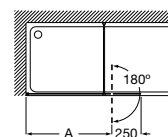

Line D1HF*

Hoja fija ducha + 1 batiente	€ Cristal Transparente		€ Cristal Fumato, Mate o Decorado¹⁾	
	Plata Brillo	Negro	Plata Brillo	Negro
Medidas (A)				
700 - 900	720,00	863,00	832,00	977,00
901 - 1200	772,00	918,00	895,00	1.042,00

Compensación: 15 mm.
El tratamiento MaxiClean (M) supone un coste adicional de: +69€.
A las medidas (A) añadir los 250 mm de la puerta.

¹⁾Precios de Decorados Cuarzo y Cloud. Precios de Decorados Mist y Rain con perfil Plata Brillo: incremento del 100% sobre precio de Cristal Transparente. Precios de Decorados Mist y Rain con perfil Negro: consultar configurador.