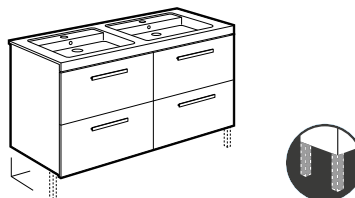

Prisma

Unik Prisma

Mueble 4 cajones y lavabo		€	
1200	Lavabo doble	A855957XXX	1.448,00
Opcional:		€	
Conjunto de 2 patas	A816764339	50,20	
Toallero para mueble. Cromado	A816760001	109,00	
Set 2 colgadores para mueble. Cromado	A816761001	90,70	
Caja organizadora 90 x 90	A816819409	10,60	
Caja organizadora 208 x 100	A816820409	17,70