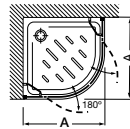

Angular

Easy MRF

Medidas (A)	Apertura puerta	€ Cristal Transparente		€ Decorado Cuarzo	
		Blanco / Plata Mate	Plata Brillo	Blanco / Plata Mate	Plata Brillo
750 - 900 (R500)	650	892,00	1.022,00	1.058,00	1.188,00
901 - 1100 (R500)	650	922,00	1.052,00	1.107,00	1.237,00

Compensación: 15 mm por cada lado.
El tratamiento MaxiClean (M) supone un coste adicional de: +146€.
Este modelo solo dispone de acabado cristal Cuarzo