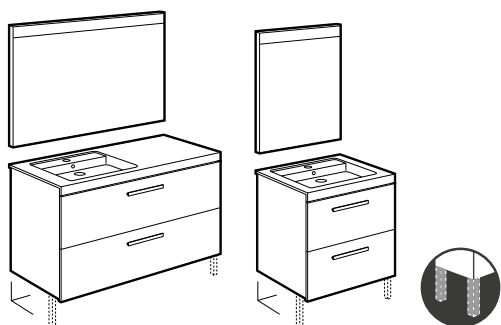

Prisma

Pack Prisma

Unik 2 cajones y espejo LED Prisma Basic		€	
1100	Izquierda	A855939XXX	1.243,00
	Derecha	A855940XXX	1.243,00
900	Izquierda	A855937XXX	1.132,00
	Derecha	A855938XXX	1.132,00
800		A855936XXX	1.023,00
600		A855935XXX	920,00
Opcional:		€	
Conjunto de 2 patas	A816764339	50,20	
Toallero para mueble. Cromado	A816760001	109,00	
Set 2 colgadores para mueble. Cromado	A816761001	90,70	
Caja organizadora 90 x 90	A816819409	10,60	
Caja organizadora 208 x 100	A816820409	17,70	
Placa antivaho	A812292000	36,30