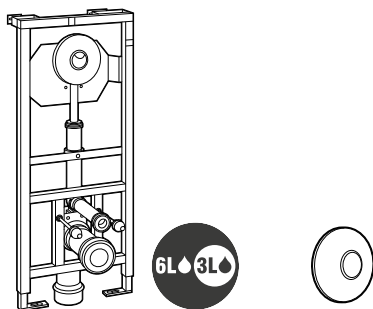

Sistemas Duplo

Duplo WC Fluxor

Para inodoro suspendido €

Con fluxor de descarga dual incorporado y accesorios de instalación, profundidad mínima de 140 mm, codo de evacuación ø 90/110. Montaje en tabique con montantes y/o delante de pared resistente

A890092100 543,00

Opcional:

Kit fluxor antivandálico en acero inoxidable **A890065004 118,00**