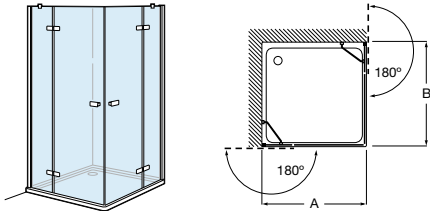

Colección Vela

Altura 1950 mm

Angular

Vela 2PLF

Angular ducha de 2 hojas batientes + 2 fijas

Medidas (A o B)	Apertura puerta	€	
		€ Cristal Transparente	€ Cristal Fumato, Mate o Decorado*
760 - 900	500	802,00	953,00
901 - 1300	600	817,00	995,00
1301 - 1400	700	827,00	1.018,00

Compensación: 15 mm.
El tratamiento MaxiClean (M) supone un coste adicional de: +134€ (en total).
Para precio total sumar ambos lados (A+B).
*Precios de Decorados Cuarzo y Cloud. Precios de Decorados Mist y Rain: incremento del 100% sobre precio de Cristal Transparente.