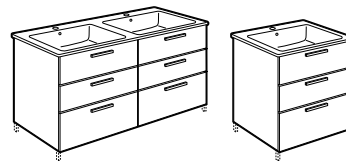

Victoria Family

Pack Victoria Family				Unik Victoria Family			
Incluye Unik Victoria Family de cajones, espejo y aplique LED				Conjunto mueble de cajones y lavabo en color blanco			
€				€			
Conjunto base+lavabo	1200 (lavabo doble y dos apliques)	A851609XXX	1.052,00	Conjunto base+lavabo	1200 (lavabo doble)	A851601XXX	938,00
	800	A851608XXX	560,00		800	A851597XXX	468,00
	600	A851607XXX	528,00		600	A851596XXX	447,00
Opcional:	Conjunto de 4 patas (H: 110)	A816827339	37,30	Opcional:	Conjunto de 4 patas (H: 110)	A816827339	37,30
	Toallero para mueble	A816760001	109,00		Toallero para mueble	A816760001	109,00
	Set 2 colgadores para mueble	A816761001	90,70		Set 2 colgadores para mueble	A816761001	90,70
	Caja organizadora 90 x 90	A816819409	10,60		Caja organizadora 90 x 90	A816819409	10,60
	Caja organizadora 208 x 100	A816820409	17,70		Caja organizadora 208 x 100	A816820409	17,70