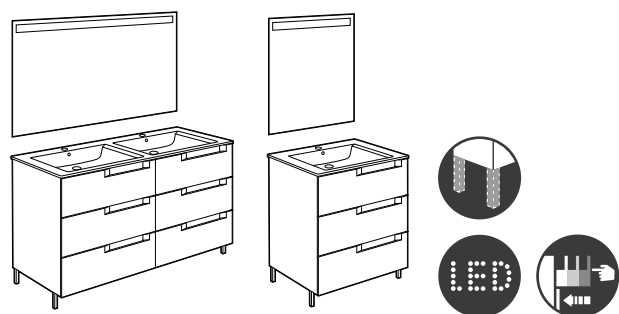

Aleyda

Pack Aleyda

Incluye Unik Aleyda de 3 cajones y espejo Eidos

			€
1200	Lavabo doble	A851890XXX	1.160,00
1000	Lavabo centrado	A851847XXX	712,00
	Lavabo a la izquierda	A851848XXX	712,00
	Lavabo a la derecha	A851846XXX	712,00
800	Lavabo centrado	A851844XXX	615,00
	Lavabo a la izquierda	A851845XXX	615,00
	Lavabo a la derecha	A851843XXX	615,00
700		A851842XXX	598,00
600		A851841XXX	585,00

Opcional:

	Toallero para mueble. Cromado	A816760001	109,00
	Set 2 colgadores para mueble. Cromado	A816761001	90,70