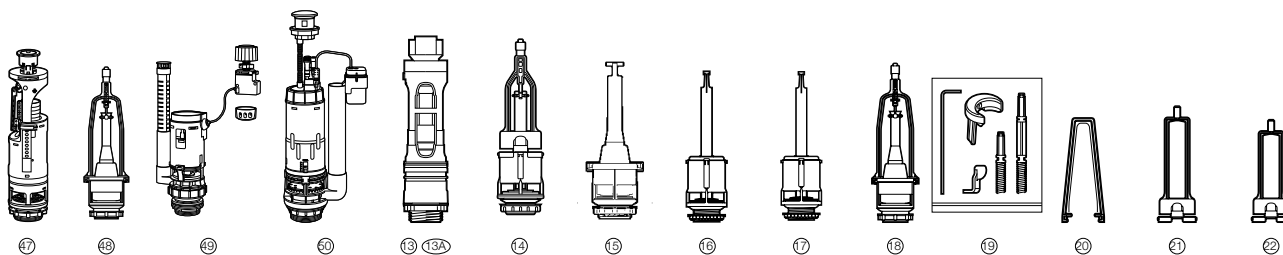

Recambios originales mecanismos de cisternas vigentes y no vigentes

		€
Mecanismo descarga		
17	Mecanismo doble descarga PLUS	A822505500 37,80
18	Mecanismo descarga simple	A822502200 30,70
19	Mecanismo doble descarga accionado por cable	A822505700 40,50
20	Mecanismo electrónico EM1 de doble descarga	A822599900 108,00
13	Mecanismo descarga D1D + Pulsador corto + Pulsador largo	AH0002400R 55,30
13A	Mecanismo Descarga D2D + Pulsadores	AH0000400R 67,90
18	Mecanismo Descarga D2P + Pulsador enrasado	AH0000500R 37,30
17	Mecanismo descarga D3T + Tirador no interrumpible, + Tirante guía	AH0000600R 36,90
22	Mecanismo descarga D4T + Tirador interrumpible + Tirante guía	AH0000800R 30,20
14	Mecanismo descarga D1P + Pulsadores elevados corto y largo	AH0000700R 52,80
13	D1D para doble pulsador (varilla recortable)	AH0003600R 30,40
13A	D2D para doble pulsador (varilla roscable)	AH0003400R 29,60
13	D2D NR 40 para doble pulsador	AH0004800R 29,60
13	D4D mecanismo descarga	AH0000100R 33,20
14	D1P con tirante guía para pulsador enrasado y elevado	AH0003300R 29,10
15	D4T tirador interrumpible Victoria	AH0003800R 25,80
16	D1T tirador no interrumpible Meridian, Gondola, Lorentina, Carena, Lucerna, Estudio	AH0003700R 27,70
17	D3T tirador no interrumpible Victoria, Dama Retro, Aquaria, Liberty	AH0003500R 27,70
18	D2P con tirante para pulsador enrasado Victoria	AH0003200R 27,20
19	Juego completo de mecanismos para tanque de doble pulsador Victoria	AH0005900R 67,70
Tirante guía		
20	Para descarga D4T	AH0005600R 3,12
21	Para descarga D1T	AH0005200R 2,94
22	Para descarga D3T	AH0002900R 3,32