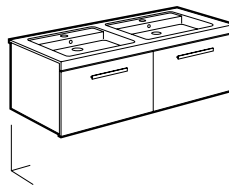

Prisma

Unik Prisma

Mueble 2 cajones y lavabo		€
1200	Lavabo doble	A855950XXX 1.085,00
Opcional:		€
Toallero para mueble. Cromado	A816760001	109,00
Set 2 colgadores para mueble. Cromado	A816761001	90,70
Caja organizadora 90 x 90	A816819409	10,60
Caja organizadora 208 x 100	A816820409	17,70