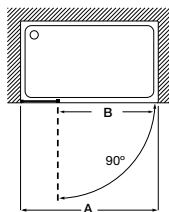

Colección Brisa

Tratamiento MaxiClean de serie
Altura 2000 mm

S Colección en stock

Brisa PEF

Frontal ducha de 1 hoja batiente + 1 fija

Referencia	Medidas (A)	Medidas montaje Min-Máx	Apertura mínima (B)	€	€
				Cristal Transparente	Cristal Transparente
				(2) Plata Brillo	(6) Negro Mate
AM3720701.M	700	675 - 700	485	703,00	773,00
AM3720801.M	800	775 - 800	485	765,00	842,00
AM3720901.M	900	875 - 900	485	832,00	915,00
AM3721001.M	1000	975 - 1000	585	898,00	987,00
AM3721101.M	1100	1075 - 1100	585	970,00	1.068,00
AM3721201.M	1200	1175 - 1200	585	1.047,00	1.152,00
AM3721301.M	1300	1275 - 1300	585	1.130,00	1.245,00
AM3721401.M	1400	1375 - 1400	585	1.222,00	1.343,00