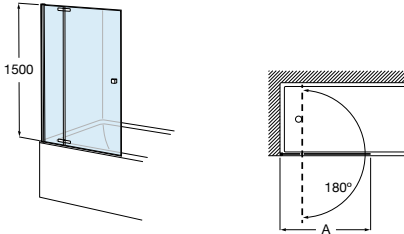

Colección Line **Novedad**

Altura 1500 mm

Line B1HF

Hoja fija de bañera + 1 batiente con bisagras

Cristal 8 mm

Medidas	€ Cristal Transparente		€ Cristal Fumato, Mate o Decorado*	
	Plata Brillo	Negro mate cepillado	Plata Brillo	Negro mate cepillado
1000 - 1200	495,00	543,00	605,00	668,00
1201 - 1400	540,00	593,00	665,00	728,00

Compensación: 7 mm.

*Precios de Decorados Cuarzo y Cloud. Precios de Decorados Mist y Rain con perfil Plata brillo: incremento del 100% sobre precio de Cristal Transparente. Precios de Decorados Mist y Rain con perfil Negro: consultar configurador

No se admiten devoluciones en ningún producto configurable

Medidas en mm

Acabados cristales:
Transparente, Mate y Fumato

Decorado cristales:
Cuarzo, Mist, Rain y
Cloud

Perfiles:
Plata brillo, Negro mate
cepillado

Tomando como referencia
el vértice de la mampara,
determinamos la posición
derecha o izquierda