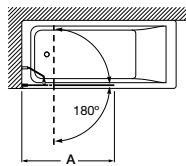

Easy B1HF

Hoja fija bañera + 1 batiente	€		€	
	Cristal Transparente		Cristal Fumato, Mate o Decorado⁽¹⁾	
Medidas (A)	Blanco / Plata Mate	Plata Brillo	Blanco / Plata Mate	Plata Brillo
800 - 880	472,00	523,00	560,00	612,00
881 - 1200	535,00	587,00	632,00	683,00
1201 - 1400	603,00	655,00	710,00	762,00

Compensación: 15 mm.

El tratamiento MaxiClean (M) supone un coste adicional de: +53€

⁽¹⁾Precios de Decorados Cuarzo y Cloud. Precios de Decorados Mist y Rain con perfil Plata Brillo: incremento del 100% sobre precio de Cristal Transparente. Precios de Decorados Mist y Rain con perfil Blanco o Plata mate: consultar configurador.