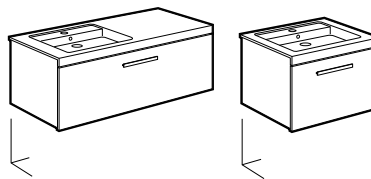

Prisma

Unik Prisma

Mueble 1 cajón y lavabo		€
1100	Izquierda	A855948XXX 773,00
	Derecha	A855949XXX 773,00
900	Izquierda	A855946XXX 705,00
	Derecha	A855947XXX 705,00
800		A855945XXX 628,00
600		A855944XXX 560,00
Opcional:		€
Toallero para mueble. Cromado	A816760001	109,00
Set 2 colgadores para mueble. Cromado	A816761001	90,70
Caja organizadora 90 x 90	A816819409	10,60
Caja organizadora 208 x 100	A816820409	17,70