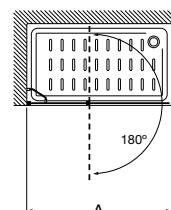

Easy PEF

Frontal ducha de 1 hoja batiente + 1 fija

Medidas (A)	€ Cristal Transparente		€ Cristal Fumato, Mate o Decorado*	
	Blanco / Plata Mate	Plata Brillo	Blanco / Plata Mate	Plata Brillo
770 - 1200	693,00	758,00	843,00	908,00
1201 - 1600	762,00	842,00	933,00	1.013,00
1601 - 2000	838,00	918,00	1.023,00	1.103,00

Compensación: 15 mm lado bisagra. 10 mm lado cierre.

El tratamiento MaxiClean (M) supone un coste adicional de: +67€.

*Precios de Decorados Cuarzo y Cloud. Precios de Decorados Mist y Rain con perfil Plata Brillo: incremento del 100% sobre precio de Cristal Transparente. Precios de Decorados Mist y Rain con perfil Blanco o Plata mate: consultar configurador.

No se admiten devoluciones en ningún producto configurable

Medidas en mm

Acabados cristales:
Transparente, Mate y Fumato

Decorado cristales:
Cuarzo, Mist, Rain y Cloud

Perfiles:
Plata brillo, Mate, Blanco

MaxiClean
OPCIONAL