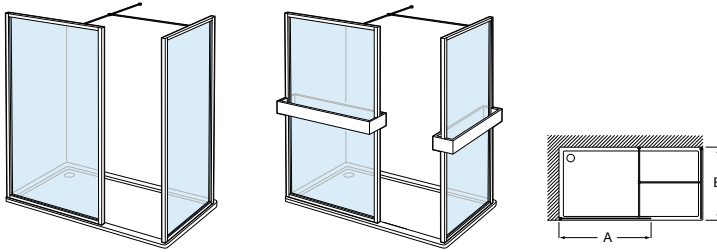

Colección Line

Novedad

Altura 2000 mm

Line Plus DF + LF (con marco)

Medidas DF	Cristal 8 mm								
	€ Cristal Transparente				€ Cristal Fumato, Mate o Decorado*				
	Negro mate cepillado	Negro mate cepillado	Negro mate cepillado	Negro mate cepillado	Negro mate cepillado	Negro mate cepillado	Negro mate cepillado	Negro mate cepillado	
		Con toallero	Con repisa	Con toallero + repisa		Con toallero	Con repisa	Con toallero + repisa	
600 - 800	535,00	778,00	882,00	1.125,00	625,00	868,00	972,00	1.215,00	
801 - 1000	610,00	853,00	957,00	1.198,00	710,00	953,00	1.057,00	1.298,00	
1001 - 1200	682,00	923,00	1.027,00	1.270,00	792,00	1.033,00	1.137,00	1.380,00	
1201 - 1400	752,00	995,00	1.098,00	1.342,00	877,00	1.120,00	1.223,00	1.467,00	
Medidas LF									
600 - 800	535,00	778,00	882,00	1.125,00	625,00	868,00	972,00	1.215,00	
801 - 1000	610,00	853,00	957,00	1.198,00	710,00	953,00	1.057,00	1.298,00	
1001 - 1200	682,00	923,00	1.027,00	1.270,00	792,00	1.033,00	1.137,00	1.380,00	
1201 - 1400	752,00	995,00	1.098,00	1.342,00	877,00	1.120,00	1.223,00	1.467,00	

Compensación: 7 mm.
*Precios de Decorados Cuarzo y Cloud. Precios de Decorados Mist y Rain: incremento del 100% sobre precio de Cristal Transparente.
El toallero y/o repisa opcional se ha de adquirir en el momento de configurar la mampara, no se puede añadir posteriormente.

Altura de 2000 a 2600 mm