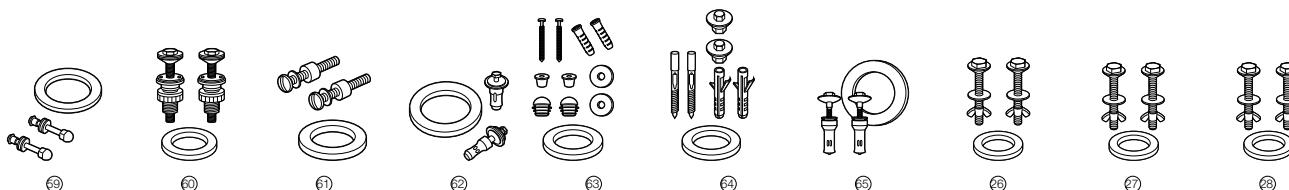

Recambios originales mecanismos

Fijaciones y junta taza-tanque

			€
50	Kit de fijación taza tanque		AV0020300R 5,67
51	Kit de fijación taza tanque BTW		AV0028800R 16,40
52	Kit de fijación taza tanque		AV0012500R 5,59
53	Kit de fijación taza tanque		AV0013200R 12,90
54	Kit de fijación taza tanque		AV0014700R 8,13
55	Kit de fijación de taza tanque bajo a pared		A822045400 8,06
56	Kit de fijación taza tanque		AV0007300R 6,14
57	Fijaciones y junta taza tanque	America, Liberty, Veronica, Georgia, Sidney, Meridian, Dama Senso, Dama Retro, Giralda	AV0008000R 6,31
58	Fijaciones y junta taza tanque	Victoria	AV0007400R 5,76
59	Fijaciones y junta taza tanque	Dual, Lorentina	AV0019800R 7,94