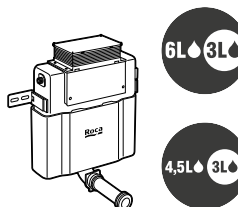

Basic Tank bajo ventana

Para inodoro no suspendido €

Con cisterna de doble descarga y accesorios de instalación, profundidad mínima de 140 mm. Montaje delante de pared resistente. Permite accionamiento frontal o superior

A890121200 195,00

Necesario adquirir el kit de adaptación (ver página 382) para completar con las placas.