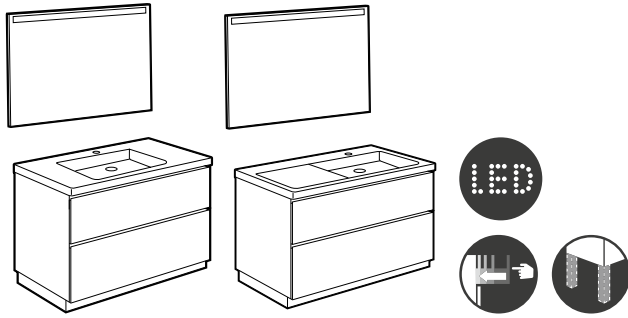

Lavabos + mueble de baño

Lander

Pack Lander

Mueble a suelo de 2 cajones con bandeja oculta, zócalo y espejo Eidos

			€
1000	Lavabo centrado	A851431XXX	965,00
	Lavabo a la izquierda	A851432XXX	965,00
	Lavabo a la derecha	A851433XXX	965,00

Opcional:

			€
	Conjunto de 4 patas	A816824339	37,30
	Caja organizadora 90 x 90	A816819409	10,60
	Caja organizadora 208 x 100	A816820409	17,70