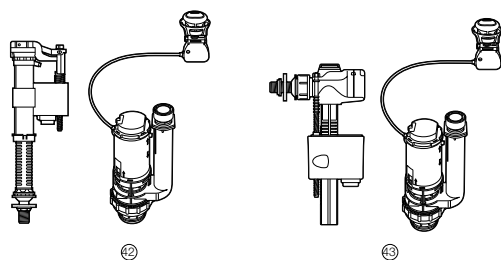

€
Mecanismos descarga + alimentación		
22	Doble descarga Plus+ alimentación inferior compacto	A822505800 61,90
23	Doble descarga Plus + alimentación lateral compacto	A822505900 57,80