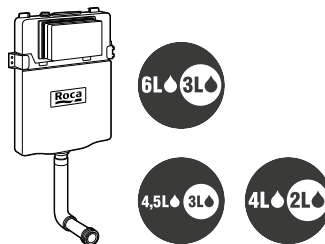

Basic Tank One Compact

Para inodoro no suspendido €
Con cisterna compacta de doble descarga y accesorios de instalación, profundidad mínima de 80 mm. Montaje en tabique con montantes y/o delante de pared resistente
A890070200 151,00