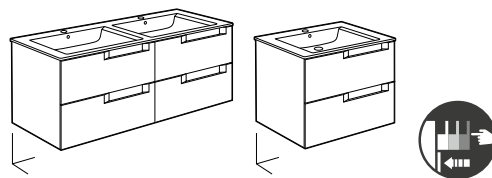

Aleyda

Unik Aleyda

Mueble de dos cajones y lavabo

			€
1200	Lavabo doble	A851887XXX	902,00
1000	Lavabo centrado	A851819XXX	515,00
	Lavabo a la izquierda	A851820XXX	515,00
	Lavabo a la derecha	A851818XXX	515,00
800	Lavabo centrado	A851816XXX	455,00
	Lavabo a la izquierda	A851817XXX	455,00
	Lavabo a la derecha	A851815XXX	455,00
700		A851814XXX	438,00
600		A851813XXX	428,00

Opcional:

	Conjunto de 2 patas. Aluminio	A816829339	34,30
	Conjunto de 2 patas. Niqueladas	A816829458	34,30
	Toallero para mueble. Cromado	A816760001	109,00
	Set 2 colgadores para mueble. Cromado	A816761001	90,70