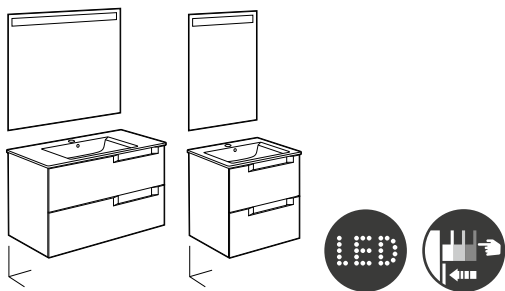

Opcional:

	Toallero para mueble. Cromado	A816760001	109,00
	Set 2 colgadores para mueble. Cromado	A816761001	90,70

Lavabos + mueble de baño

Aleyda

Pack Aleyda

Incluye Unik Aleyda compacto de 2 cajones y espejo Eidos