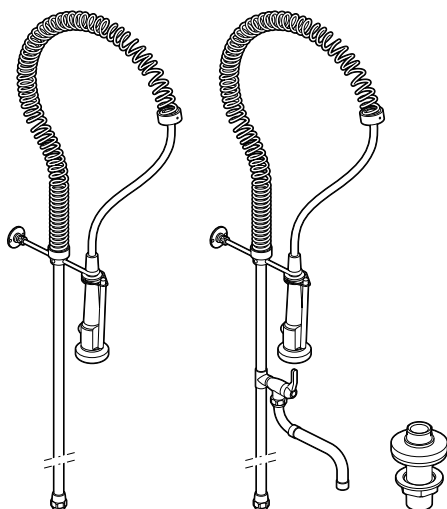

Grifería Instant Pro

Caño espiral industrial 1200 mm		€
1 salida	A5A8564C00	400,00
2 salidas	A5A8664C00	505,00
Adaptador para instalación sobreencimera	A5A8764C00	159,00

Mezclador para caño espiral industrial 1200 mm		€
Cromado	A5A8064C00	78,40