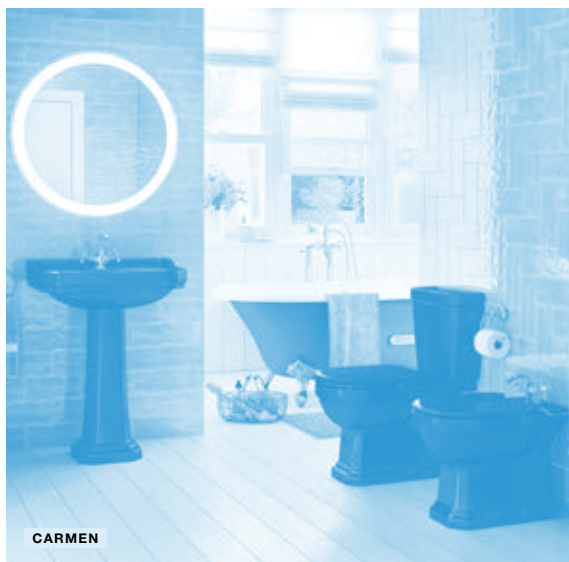

Colecciones de baño