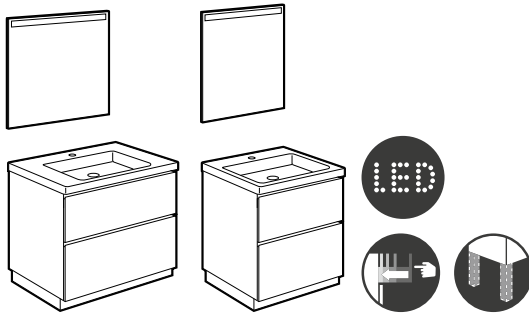

Lander

Pack Lander

Mueble a suelo de 2 cajones con bandeja oculta, zócalo y espejo Eidos

			€
800		A851430XXX	872,00
600		A851429XXX	780,00

Opcional:

			€
	Conjunto de 4 patas	A816824339	37,30
	Caja organizadora 90 x 90	A816819409	10,60
	Caja organizadora 208 x 100	A816820409	17,70