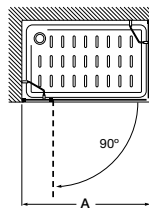

Easy PLF + LF

Frontal ducha de 1 hoja batiente + 1 fija + 1 lateral fijo	Apertura puerta	€ Cristal Transparente		€ Cristal Fumato, Mate o Decorado*	
		Blanco / Plata Mate	Plata Brillo	Blanco / Plata Mate	Plata Brillo
Medidas PLF (A)					
970 - 1100	615	693,00	758,00	843,00	908,00
1101 - 1200	640	765,00	842,00	937,00	1.013,00
1201 - 1400	645	842,00	918,00	1.027,00	1.103,00
Medidas LF (B)					
670 - 800	-	262,00	288,00	343,00	370,00
801 - 900	-	293,00	320,00	385,00	412,00
901 - 1000	-	327,00	353,00	422,00	448,00

Compensación: 15 mm.
El tratamiento MaxiClean (M) supone un coste adicional de: +108€ (en total).

*Precios de Decorados Cuarzo y Cloud. Precios de Decorados Mist y Rain con perfil Plata Brillo: incremento del 100% sobre precio de Cristal Transparente. Precios de Decorados Mist y Rain con perfil Blanco o Plata mate: consultar configurador.

No se admiten devoluciones en ningún producto configurable

Medidas en mm

Acabados cristales:
Transparente, Mate y Fumato

Decorado cristales:
Cuarzo, Mist, Rain y Cloud

Perfiles:
Plata brillo, Mate, Blanco

MaxiClean OPCIONAL

Tomando como referencia el vértice de la mampara, determinamos la posición derecha o izquierda