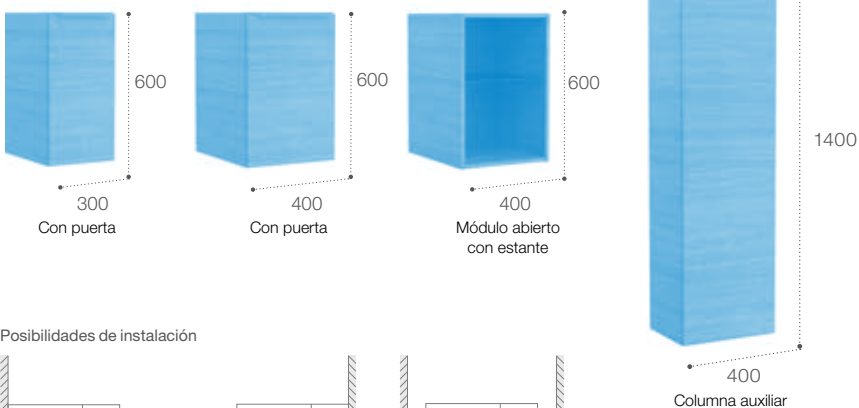

Posibilidades de instalación