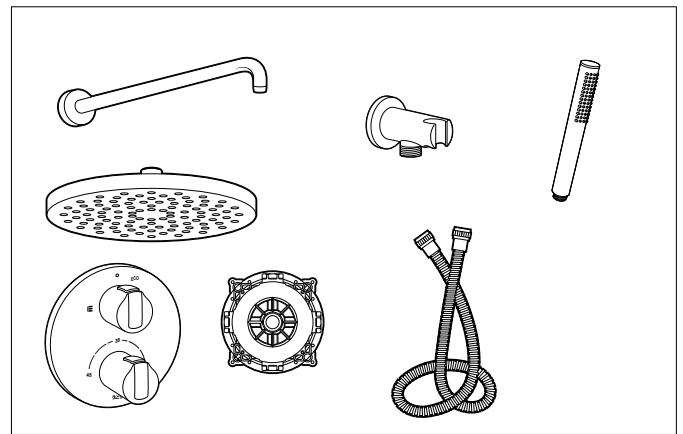

Termostático RocaBox Round

Pack empotrado	A5D1088C00	€ 765,00
Incluye:		
Mezclador Termostático empotrable para baño ducha T-2000	A5A0C88C00	
RocaBox	A525869403	
Rociador ABS Rainsense 360 x 240 mm	A5B3050C00	
Brazo de ducha de pared L400 mm square	A5B0950C00	
Soporte toma Aqua Square	A5B0850C00	
Flexo metálico 1,70 m Neoflex	A5B2716C00	
Ducha de mano Stella Stick Square	A5B9L61C00	

Pack empotrado	A5D1A09C00	€ 699,00
Incluye:		
Mezclador Termostático empotrable para baño ducha T-1000	A5A0D09C00	
RocaBox	A525869403	
Rociador circular ABS RainSense Ø250 mm	A5B2250C00	
Brazo de ducha de pared L400 mm	A5B0250C00	
Soporte toma Aqua Round	A5B5250C00	
Flexo metálico 1,70 m Neoflex	A5B2716C00	
Ducha de mano Stella Stick Round	A5B9B61C00