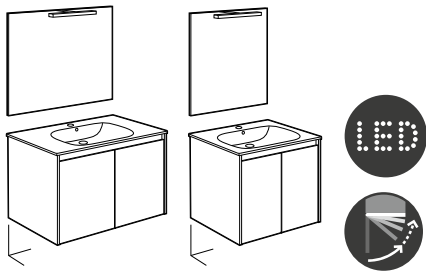

Lavabos + mueble de baño

Tenet

Pack Tenet

Incluye unik Tenet de 2 puertas, espejo y aplique LED €

800	A851784XXX	385,00
600	A851783XXX	370,00

Opcional:

Conjunto de 2 patas	A816826339	35,50
Toallero para mueble. Cromado	A816760001	109,00
Set 2 colgadores para mueble. Cromado	A816761001	90,70