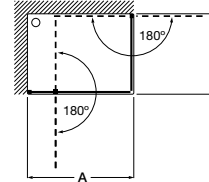

Angular

Access PLF + PL

Angular ducha de 1 hoja batiente dividida en dos partes independientes + 1 fija + 1 hoja batiente dividida en dos partes independientes

Medidas PLF (A)	Apertura puerta	€
		Cristal Transparente Plata Brillo
970 - 1100	615	1.155,00
1101 - 1200	640	1.165,00
1201 - 1400	645	1.178,00
Medidas PL (B)		€
600 - 800	-	842,00
801 - 1000	-	900,00

Compensación: 15 mm por cada lado.
Para precio total sumar ambos lados (A + B).
El tratamiento MaxiClean (M) supone un coste adicional de: + 108€ (en total)