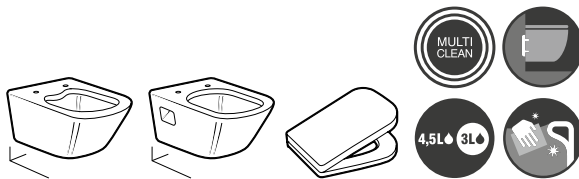

Inodoro suspendido Roca Rimless®

		€
540 mm de longitud		Blanco
Taza suspendida Roca Rimless® con fijaciones ocultas	A34647L000	204,00
Taza suspendida	A346477000	174,00
Asiento y tapa de Supralit®, de caída amortiguada	A80147200B	103,00
Asiento y tapa de Supralit®	A80147000B	55,70