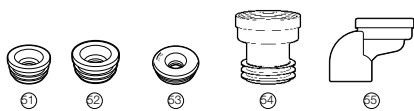

Codos		€
66	Tubo de conexión con longitud ajustable de 290 a 600 mm	AV0007900R 13,80
67	Tubo de conexión con longitud ajustable	AV0007700R 13,80
68	Conexión descarga	AV0014900R 46,30

Enchufes		€	Tubo flexible		€		
61	Tazas tanque alto, tazas suspendidas y vertedero Garda	55 x 32	AV0016200R	2,17	Tubo de conexión con longitud ajustable de 290 a 600 mm	A890068000 18,70	
62	Taza tanque alto	Lucerna / Lorental	49 x 32	AV0016700R	2,15		
63	De plástico para taza	Estudio	70 x 40	A523362507	2,87		
	Urinario Mini (1 unidad)			AV0016300R	2,91		
Manguitos		€					
64	Manguito recto	Para tazas salida vertical	AV0007800R	7,64			
65	Manguito excéntrico de 80	Para salida vertical y empotrado en el suelo	AV0015100R	6,30			